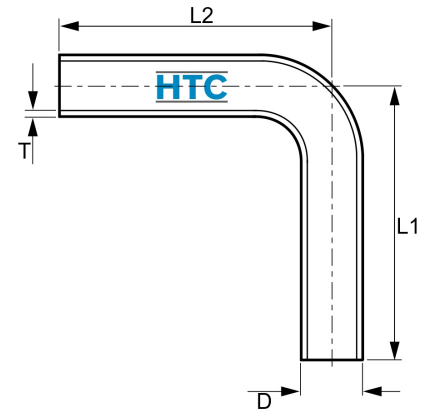

Pressfitting V4A Passbogen 90° beidseitig Einschiebende

IP0415

Alle Maßangaben in Millimeter, Gewichtsangaben in Gramm. Für die fotografische Darstellung verwenden wir eine Artikelgröße sowie Studiolicht. Die Abbildungen, technischen Daten, Maße und Ausführungen sind unverbindlich. Sie gelten nicht als zugesicherte Eigenschaften oder als Beschaffenheits- oder Haltbarkeitsgarantien. Wir behalten uns jederzeit Änderung ohne Ankündigung vor. Die Nutzmaße sind definiert bzw. verstärkt dargestellt bzw. ergeben sich aus der Artikelbezeichnung. Weitere Maße dienen ausschließlich der Darstellungsunterstützung. Bei Zweckentfremdung bitten wir dies zu beachten.

Artikel-Nr.	Variante	D	DN	L1	L2	T	Preis
IP0415.000.015	2fach 15mm	15	12	56	56	1,5	3,04 €* [*]
IP0415.000.018	2fach 18mm	18	15	57	57	1,5	4,01 €* [*]
IP0415.000.022	2fach 22mm	22	19	69	69	1,5	4,96 €* [*]
IP0415.000.028	2fach 28mm	28	25	85	85	1,5	6,58 €* [*]