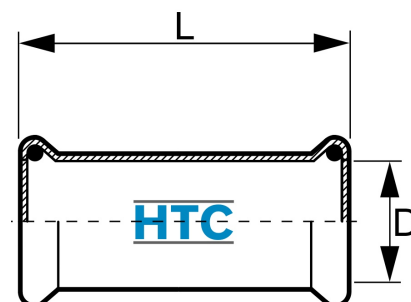

Pressfitting V4A Schiebemuffe 2fach Pressmuffe

IP0110

Alle Maßangaben in Millimeter, Gewichtsangaben in Gramm. Für die fotografische Darstellung verwenden wir eine Artikelgröße sowie Studiolicht. Die Abbildungen, technischen Daten, Maße und Ausführungen sind unverbindlich. Sie gelten nicht als zugesicherte Eigenschaften oder als Beschaffenheits- oder Haltbarkeitsgarantien. Wir behalten uns jederzeit Änderung ohne Ankündigung vor. Die Nutzmaße sind definiert bzw. verstärkt dargestellt bzw. ergeben sich aus der Artikelbezeichnung. Weitere Maße dienen ausschließlich der Darstellungsunterstützung. Bei Zweckentfremdung bitten wir dies zu beachten.

Artikel-Nr.	Variante	D	L	Preis
IP0110.000.015	15 x 1,0mm	15	82	3,39 €* [*]
IP0110.000.018	18 x 1,0mm	18	81	4,05 €* [*]
IP0110.000.022	22 x 1,2mm	22	86	4,62 €* [*]
IP0110.000.028	28 x 1,2mm	28	97	5,85 €* [*]
IP0110.000.035	35 x 1,5mm	35	106	6,90 €* [*]
IP0110.000.042	42 x 1,5mm	42	121	9,33 €* [*]
IP0110.000.054	54 x 1,5mm	54	137	11,46 €* [*]