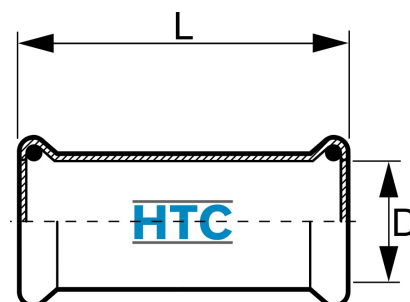

## IP0110

Alle Maßangaben in Millimeter, Gewichtsangaben in Gramm. Für die fotografische Darstellung verwenden wir eine Artikelgröße sowie Studiolicht. Die Abbildungen, technischen Daten, Maße und Ausführungen sind unverbindlich. Wir behalten uns jederzeit Änderung ohne Ankündigung vor. Die Nutzmaße sind definiert bzw. verstärkt dargestellt bzw. ergeben sich aus der Artikelbezeichnung. Weitere Maße dienen ausschließlich der Darstellungsunterstützung. Bei Zweckentfremdung bitten wir dies zu beachten.

Artikel-Nr.	Variante	D	L	Preis
IP0110.000.015	15 x 1,0mm	<b>15</b>	82	3,39 €* <sup>*</sup>
IP0110.000.018	18 x 1,0mm	<b>18</b>	81	4,05 €* <sup>*</sup>
IP0110.000.028	28 x 1,2mm	<b>28</b>	97	5,85 €* <sup>*</sup>
IP0110.000.035	35 x 1,5mm	<b>35</b>	106	6,90 €* <sup>*</sup>
IP0110.000.042	42 x 1,5mm	<b>42</b>	121	9,33 €* <sup>*</sup>
IP0110.000.054	54 x 1,5mm	<b>54</b>	137	11,46 €* <sup>*</sup>