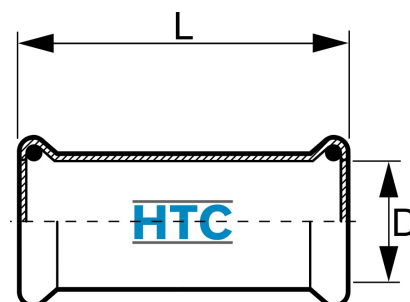

Pressfitting V4A Schiebemuffe 2fach Pressmuffe

IP0110

Alle Maßangaben in Millimeter, Gewichtsangaben in Gramm. Für die fotografische Darstellung verwenden wir eine Artikelgröße sowie Studiolicht. Die Abbildungen, technischen Daten, Maße und Ausführungen sind unverbindlich. Wir behalten uns jederzeit Änderung ohne Ankündigung vor. Die Nutzmaße sind definiert bzw. verstärkt dargestellt bzw. ergeben sich aus der Artikelbezeichnung. Weitere Maße dienen ausschließlich der Darstellungsunterstützung. Bei Zweckentfremdung bitten wir dies zu beachten.

Artikel-Nr.	Variante	D	L	Preis
IP0110.000.015	15 x 1,0mm	15	82	2,71 €* 2,71 €
IP0110.000.018	18 x 1,0mm	18	81	3,24 €* 3,24 €
IP0110.000.028	28 x 1,2mm	28	97	4,68 €* 4,68 €
IP0110.000.035	35 x 1,5mm	35	106	5,52 €* 5,52 €
IP0110.000.042	42 x 1,5mm	42	121	7,46 €* 7,46 €
IP0110.000.054	54 x 1,5mm	54	137	9,17 €* 9,17 €