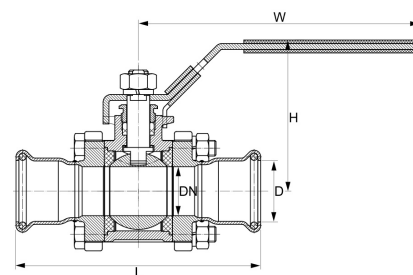

Pressfitting V4A Kugelhahn 2fach Pressmuffe M-Kontur

IP0920

Alle Maßangaben in Millimeter, Gewichtsangaben in Gramm. Für die fotografische Darstellung verwenden wir eine Artikelgröße sowie Studiolicht. Die Abbildungen, technischen Daten, Maße und Ausführungen sind unverbindlich. Sie gelten nicht als zugesicherte Eigenschaften oder als Beschaffenheits- oder Haltbarkeitsgarantien. Wir behalten uns jederzeit Änderung ohne Ankündigung vor. Die Nutzmaße sind definiert bzw. verstärkt dargestellt bzw. ergeben sich aus der Artikelbezeichnung. Weitere Maße dienen ausschließlich der Darstellungsunterstützung. Bei Zweckentfremdung bitten wir dies zu beachten.

Artikel-Nr.	Variante	D	DN	H	L	W	Preis
IP0920.000.015	2fach 15mm	15	12,5	51	102	106	32,28 €* [*]
IP0920.000.018	2fach 18mm	18	15	53	107	107	32,28 €* [*]
IP0920.000.022	2fach 22mm	22	20	65	117	130	48,83 €* [*]
IP0920.000.028	2fach 28mm	28	25	77	134	150	64,33 €* [*]
IP0920.000.035	2fach 35mm	35	32	81	147	145	80,20 €* [*]
IP0920.000.042	2fach 42mm	42	38	94	164	191	105,03 €* [*]
IP0920.000.054	2fach 54mm	54	50	102	200	190	154,48 €* [*]