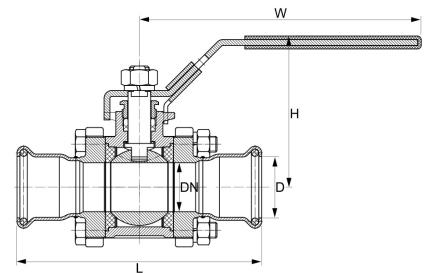

## Pressfitting V4A Kugelhahn 2fach Pressmuffe M-Kontur

**IP0920**

Alle Maßangaben in Millimeter, Gewichtsangaben in Gramm. Für die fotografische Darstellung verwenden wir eine Artikelgröße sowie Studiolicht. Die Abbildungen, technischen Daten, Maße und Ausführungen sind unverbindlich. Wir behalten uns jederzeit Änderung ohne Ankündigung vor. Die Nutzmaße sind definiert bzw. verstärkt dargestellt bzw. ergeben sich aus der Artikelbezeichnung. Weitere Maße dienen ausschließlich der Darstellungsunterstützung. Bei Zweckentfremdung bitten wir dies zu beachten.

Artikel-Nr.	Variante	D	DN	H	L	W	Preis
IP0920.000.015	2fach 15mm	<b>15</b>	12,5	51	102	106	12,00 €* <sup>*</sup>
IP0920.000.018	2fach 18mm	<b>18</b>	15	53	107	107	12,00 €* <sup>*</sup>
IP0920.000.022	2fach 22mm	<b>22</b>	20	65	117	130	17,60 €* <sup>*</sup>
IP0920.000.028	2fach 28mm	<b>28</b>	25	77	134	150	24,00 €* <sup>*</sup>
IP0920.000.042	2fach 42mm	<b>42</b>	38	94	164	191	44,00 €* <sup>*</sup>
IP0920.000.054	2fach 54mm	<b>54</b>	50	102	200	190	64,00 €* <sup>*</sup>