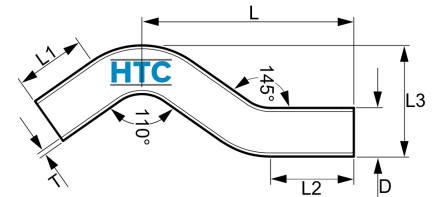

## Pressfitting V4A Sprungbogen beidseitig Einschiebende

**IP0411**

Alle Maßangaben in Millimeter, Gewichtsangaben in Gramm. Für die fotografische Darstellung verwenden wir eine Artikelgröße sowie Studiolicht. Die Abbildungen, technischen Daten, Maße und Ausführungen sind unverbindlich. Wir behalten uns jederzeit Änderung ohne Ankündigung vor. Die Nutzmaße sind definiert bzw. verstärkt dargestellt bzw. ergeben sich aus der Artikelbezeichnung. Weitere Maße dienen ausschließlich der Darstellungsunterstützung. Bei Zweckentfremdung bitten wir dies zu beachten.

Artikel-Nr.	Variante	D	L	L1	L2	L3	T	Preis
IP0411.000.015	2fach 15mm	<b>15</b>	95	40	40	38	1,5	1,74 €* <sup>*</sup>
IP0411.000.018	2fach 18mm	<b>18</b>	116	50	50	46	1,5	2,03 €* <sup>*</sup>
IP0411.000.022	2fach 22mm	<b>22</b>	133	55	55	53	1,5	2,88 €* <sup>*</sup>
IP0411.000.028	2fach 28mm	<b>28</b>	150	60	60	75	1,5	3,88 €* <sup>*</sup>