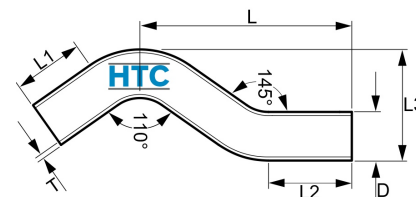

Pressfitting V4A Sprungbogen beidseitig Einschiebende

IP0411

Alle Maßangaben in Millimeter, Gewichtsangaben in Gramm. Für die fotografische Darstellung verwenden wir eine Artikelgröße sowie Studioliicht. Die Abbildungen, technischen Daten, Maße und Ausführungen sind unverbindlich. Wir behalten uns jederzeit Änderung ohne Ankündigung vor. Die Nutzmaße sind definiert bzw. verstärkt dargestellt bzw. ergeben sich aus der Artikelbezeichnung. Weitere Maße dienen ausschließlich der Darstellungsunterstützung. Bei Zweckentfremdung bitten wir dies zu beachten.

Artikel-Nr.	Variante	D	L	L1	L2	L3	T	Preis
IP0411.000.015	2fach 15mm	15	95	40	40	38	1,5	3,40 €* [*]
IP0411.000.018	2fach 18mm	18	116	50	50	46	1,5	3,98 €* [*]
IP0411.000.022	2fach 22mm	22	133	55	55	53	1,5	5,63 €* [*]
IP0411.000.028	2fach 28mm	28	150	60	60	75	1,5	7,58 €* [*]