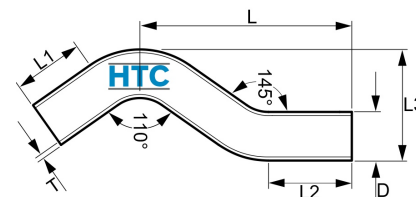

## Pressfitting V4A Sprungbogen beidseitig Einschiebende

## IP0411

Alle Maßangaben in Millimeter, Gewichtsangaben in Gramm. Für die fotografische Darstellung verwenden wir eine Artikelgröße sowie Studiolicht. Die Abbildungen, technischen Daten, Maße und Ausführungen sind unverbindlich. Wir behalten uns jederzeit Änderung ohne Ankündigung vor. Die Nutzmaße sind definiert bzw. verstärkt dargestellt bzw. ergeben sich aus der Artikelbezeichnung. Weitere Maße dienen ausschließlich der Darstellungsunterstützung. Bei Zweckentfremdung bitten wir dies zu beachten.

Artikel-Nr.	Variante	D	L	L1	L2	L3	T	Preis
IP0411.000.015	2fach 15mm	<b>15</b>	95	40	40	38	1,5	2,72 €* <sup>*</sup>
IP0411.000.018	2fach 18mm	<b>18</b>	116	50	50	46	1,5	3,18 €* <sup>*</sup>
IP0411.000.022	2fach 22mm	<b>22</b>	133	55	55	53	1,5	4,50 €* <sup>*</sup>
IP0411.000.028	2fach 28mm	<b>28</b>	150	60	60	75	1,5	6,06 €* <sup>*</sup>