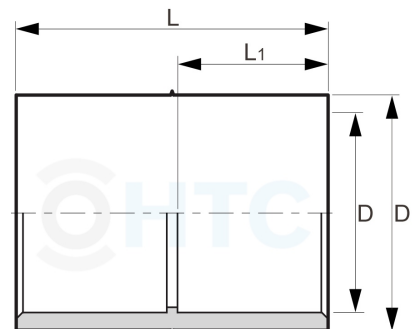

PVC-U Klebestutzen

AF0112

Alle Maßangaben in Millimeter, Gewichtsangaben in Gramm. Für die fotografische Darstellung verwenden wir eine Artikelgröße sowie Studiolicht. Die Abbildungen, technischen Daten, Maße und Ausführungen sind unverbindlich. Sie gelten nicht als zugesicherte Eigenschaften oder als Beschaffenheits- oder Haltbarkeitsgarantien. Wir behalten uns jederzeit Änderung ohne Ankündigung vor. Die Nutzmaße sind definiert bzw. verstärkt dargestellt bzw. ergeben sich aus der Artikelbezeichnung. Weitere Maße dienen ausschließlich der Darstellungsunterstützung. Bei Zweckentfremdung bitten wir dies zu beachten.

Artikel-Nr.	Variante	D	D1	L	L1	Preis
AF0112.000.020	20mm	15	20	34	---	0,70 €*
AF0112.000.025	25mm	ca. 20	25	40	---	0,70 €*
AF0112.032.025	32/25mm	25	32	45	21	0,35 €*
AF0112.000.040	40mm	ca. 32	40	52	---	0,47 €*
AF0112.050.040	50/40mm	40	50	59	28	0,50 €*
AF0112.000.063	63mm	51	63	79	---	2,13 €*