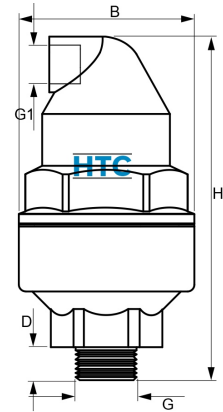

PPFV automatischer Schnellentlüfter "double effect"

AK0892

Alle Maßangaben in Millimeter, Gewichtsangaben in Gramm. Für die fotografische Darstellung verwenden wir eine Artikelgröße sowie Studiolicht. Die Abbildungen, technischen Daten, Maße und Ausführungen sind unverbindlich. Sie gelten nicht als zugesicherte Eigenschaften oder als Beschaffenheits- oder Haltbarkeitsgarantien. Wir behalten uns jederzeit Änderung ohne Ankündigung vor. Die Nutzmaße sind definiert bzw. verstärkt dargestellt bzw. ergeben sich aus der Artikelbezeichnung. Weitere Maße dienen ausschließlich der Darstellungsunterstützung. Bei Zweckentfremdung bitten wir dies zu beachten.

Artikel-Nr.	Variante	B	D	G	G1	H	Preis
AK0322.000.020	1/2"	77	12,5	1/2" (20,96mm)	1/2" (20,96mm)	157	17,78 €* 17,78 €
AK0322.000.025	3/4"	77	14,5	3/4" (26,44mm)	1/2" (20,96mm)	161	17,78 €* 17,78 €
AK0322.000.032	1"	77	18	1" (33,25mm)	1/2" (20,96mm)	165	17,78 €* 17,78 €