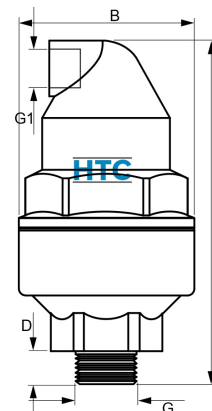

PPFV automatischer Schnellentlüfter "double effect"

AK0892

Alle Maßangaben in Millimeter, Gewichtsangaben in Gramm. Für die fotografische Darstellung verwenden wir eine Artikelgröße sowie Studiolicht. Die Abbildungen, technischen Daten, Maße und Ausführungen sind unverbindlich. Wir behalten uns jederzeit Änderung ohne Ankündigung vor. Die Nutzmaße sind definiert bzw. verstärkt dargestellt bzw. ergeben sich aus der Artikelbezeichnung. Weitere Maße dienen ausschließlich der Darstellungsunterstützung. Bei Zweckentfremdung bitten wir dies zu beachten.

Artikel-Nr.	Variante	B	D	G	G1	H	Preis
AK0322.000.020	1/2"	77	12,5	1/2" (20,96mm)	1/2" (20,96mm)	157	18,13 €* 18,13 €
AK0322.000.025	3/4"	77	14,5	3/4" (26,44mm)	1/2" (20,96mm)	161	18,13 €* 18,13 €
AK0322.000.032	1"	77	18	1" (33,25mm)	1/2" (20,96mm)	165	18,13 €* 18,13 €