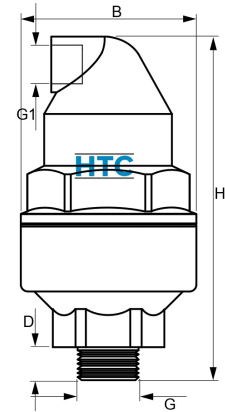

## AK0892

Alle Maßangaben in Millimeter, Gewichtsangaben in Gramm. Für die fotografische Darstellung verwenden wir eine Artikelgröße sowie Studiolicht. Die Abbildungen, technischen Daten, Maße und Ausführungen sind unverbindlich. Sie gelten nicht als zugesicherte Eigenschaften oder als Beschaffenheits- oder Haltbarkeitsgarantien. Wir behalten uns jederzeit Änderung ohne Ankündigung vor. Die Nutzmaße sind definiert bzw. verstärkt dargestellt bzw. ergeben sich aus der Artikelbezeichnung. Weitere Maße dienen ausschließlich der Darstellungsunterstützung. Bei Zweckentfremdung bitten wir dies zu beachten.

Artikel-Nr.	Variante	B	D	G	G1	H	Preis
AK0322.000.020	1/2"	77	12,5	<b>1/2" (20,96mm)</b>	1/2" (20,96mm)	157	17,78 €* 17,78 €
AK0322.000.025	3/4"	77	14,5	<b>3/4" (26,44mm)</b>	1/2" (20,96mm)	161	17,78 €* 17,78 €
AK0322.000.032	1"	77	18	<b>1" (33,25mm)</b>	1/2" (20,96mm)	165	17,78 €* 17,78 €