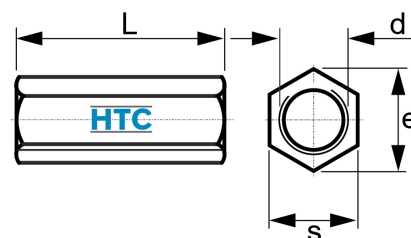

## Langmutter Gewindemuffe hexagonal Edelstahl V2A (incl. Sonderlängen)

**ES9300**

Alle Maßangaben in Millimeter, Gewichtsangaben in Gramm. Für die fotografische Darstellung verwenden wir eine Artikelgröße sowie Studiolicht. Die Abbildungen, technischen Daten, Maße und Ausführungen sind unverbindlich. Sie gelten nicht als zugesicherte Eigenschaften oder als Beschaffenheits- oder Haltbarkeitsgarantien. Wir behalten uns jederzeit Änderung ohne Ankündigung vor. Die Nutzmaße sind definiert bzw. verstärkt dargestellt bzw. ergeben sich aus der Artikelbezeichnung. Weitere Maße dienen ausschließlich der Darstellungsunterstützung. Bei Zweckentfremdung bitten wir dies zu beachten.

Artikel-Nr.	Variante	d	e	L	s	Preis
ES9300.206.020	M6 x 20	<b>M6</b>	11,05	<b>20</b>	10	0,35 €*
ES9300.206.025	M6 x 25	<b>M6</b>	11,05	<b>25</b>	10	0,41 €*
ES9300.206.030	M6 x 30	<b>M6</b>	11,05	<b>30</b>	10	0,47 €*
ES9300.208.020	M8 x 20	<b>M8</b>	14,35	<b>20</b>	13	0,49 €*
ES9300.208.025	M8 x 25	<b>M8</b>	14,35	<b>25</b>	13	0,61 €*
ES9300.208.030	M8 x 30	<b>M8</b>	14,35	<b>30</b>	13	0,64 €*
ES9300.208.040	M8 x 40	<b>M8</b>	14,35	<b>40</b>	13	0,88 €*
ES9300.208.050	M8 x 50	<b>M8</b>	14,35	<b>50</b>	13	1,29 €*
ES9300.210.030	M10 x 30	<b>M10</b>	18,9	<b>30</b>	17	1,26 €*
ES9300.210.040	M10 x 40	<b>M10</b>	18,9	<b>40</b>	17	1,41 €*
ES9300.212.030	M12 x 30	<b>M12</b>	21,1	<b>30</b>	19	1,27 €*
ES9300.212.035	M12 x 35	<b>M12</b>	21,1	<b>35</b>	19	1,57 €*
ES9300.212.040	M12 x 40	<b>M12</b>	21,1	<b>40</b>	19	1,54 €*
ES9300.212.050	M12 x 50	<b>M12</b>	21,1	<b>50</b>	19	2,19 €*
ES9300.216.040	M16 x 40	<b>M16</b>	26,75	<b>40</b>	24	2,90 €*