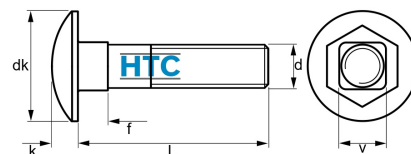

Rundkopfschraube Schlossschraube DIN 603 Edelstahl V2A

ES5732

Alle Maßangaben in Millimeter, Gewichtsangaben in Gramm. Für die fotografische Darstellung verwenden wir eine Artikelgröße sowie Studiolicht. Die Abbildungen, technischen Daten, Maße und Ausführungen sind unverbindlich. Sie gelten nicht als zugesicherte Eigenschaften oder als Beschaffenheits- oder Haltbarkeitsgarantien. Wir behalten uns jederzeit Änderung ohne Ankündigung vor. Die Nutzmaße sind definiert bzw. verstärkt dargestellt bzw. ergeben sich aus der Artikelbezeichnung. Weitere Maße dienen ausschließlich der Darstellungsunterstützung. Bei Zweckentfremdung bitten wir dies zu beachten.

Artikel-Nr.	Variante	d	dk	f	k	L	v	Preis
ES5732.205.012	M5 x 12	M5	13,55	4,10	3,30	12	5,48	0,20 €*
ES5732.205.016	M5 x 16	M5	13,55	4,10	3,30	16	5,48	0,10 €*
ES5732.205.020	M5 x 20	M5	13,55	4,10	3,30	20	5,48	0,13 €*
ES5732.205.025	M5 x 25	M5	13,55	4,10	3,30	25	5,48	0,11 €*
ES5732.205.030	M5 x 30	M5	13,55	4,10	3,30	30	5,48	0,17 €*
ES5732.205.035	M5 x 35	M5	13,55	4,10	3,30	35	5,48	0,18 €*
ES5732.205.040	M5 x 40	M5	13,55	4,10	3,30	40	5,48	0,21 €*
ES5732.205.045	M5 x 45	M5	13,55	4,10	3,30	45	5,48	0,23 €*
ES5732.205.050	M5 x 50	M5	13,55	4,10	3,30	50	5,48	0,26 €*
ES5732.206.012	M6 x 12	M6	16,55	4,60	3,88	12	6,48	0,10 €*
ES5732.206.016	M6 x 16	M6	16,55	4,60	3,88	16	6,48	0,10 €*
ES5732.206.020	M6 x 20	M6	16,55	4,60	3,88	20	6,48	0,11 €*
ES5732.206.025	M6 x 25	M6	16,55	4,60	3,88	25	6,48	0,12 €*
ES5732.206.030	M6 x 30	M6	16,55	4,60	3,88	30	6,48	0,13 €*
ES5732.206.035	M6 x 35	M6	16,55	4,60	3,88	35	6,48	0,14 €*
ES5732.206.040	M6 x 40	M6	16,55	4,60	3,88	40	6,48	0,15 €*
ES5732.206.045	M6 x 45	M6	16,55	4,60	3,88	45	6,48	0,17 €*
ES5732.206.050	M6 x 50	M6	16,55	4,60	3,88	50	6,48	0,18 €*
ES5732.206.055	M6 x 55	M6	16,55	4,60	3,88	55	6,48	0,24 €*
ES5732.206.060	M6 x 60	M6	16,55	4,60	3,88	60	6,48	0,21 €*
ES5732.206.065	M6 x 65	M6	16,55	4,60	3,88	65	6,48	0,22 €*