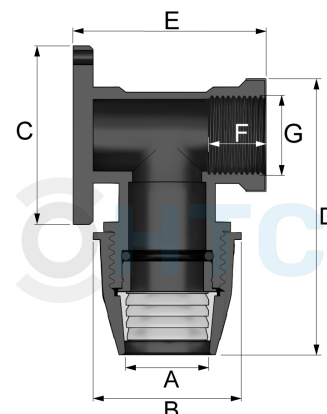

PP Wandscheibe Klemme x Innengewinde V2A Ring

PZ0304

Alle Maßangaben in Millimeter, Gewichtsangaben in Gramm. Für die fotografische Darstellung verwenden wir eine Artikelgröße sowie Studiolicht. Die Abbildungen, technischen Daten, Maße und Ausführungen sind unverbindlich. Wir behalten uns jederzeit Änderung ohne Ankündigung vor. Die Nutzmaße sind definiert bzw. verstärkt dargestellt bzw. ergeben sich aus der Artikelbezeichnung. Weitere Maße dienen ausschließlich der Darstellungsunterstützung. Bei Zweckentfremdung bitten wir dies zu beachten.

Artikel-Nr.	Variante	A	B	C	D	E	F	G	Rohr A- Ø	Preis
PZ0304.020.020	20mm x 1/2" Stück	20	46,5	43,5	90	61	18	1/2" (20,96mm)	20	1,60 €* 12,76 €* 2,31 €* 18,48 €* 3,15 €* 25,17 €* 8,88 €* 1,60 €* 12,76 €* 2,31 €* 18,48 €* 3,15 €* 25,17 €* 8,88 €*
PZ0304.020.020-10	20mm x 1/2" 10er Pack	20	46,5	43,5	90	61	18	1/2" (20,96mm)	20	1,60 €* 12,76 €* 2,31 €* 18,48 €* 3,15 €* 25,17 €* 8,88 €* 1,60 €* 12,76 €* 2,31 €* 18,48 €* 3,15 €* 25,17 €* 8,88 €*
PZ0304.025.025	25mm x 3/4" Stück	25	54	52,5	99	74	20,5	3/4" (26,44mm)	25	1,60 €* 12,76 €* 2,31 €* 18,48 €* 3,15 €* 25,17 €* 8,88 €* 1,60 €* 12,76 €* 2,31 €* 18,48 €* 3,15 €* 25,17 €* 8,88 €*
PZ0304.025.025-10	25mm x 3/4" 10er Pack	25	54	52,5	99	74	20,5	3/4" (26,44mm)	25	1,60 €* 12,76 €* 2,31 €* 18,48 €* 3,15 €* 25,17 €* 8,88 €* 1,60 €* 12,76 €* 2,31 €* 18,48 €* 3,15 €* 25,17 €* 8,88 €*
PZ0304.032.032	32mm x 1" Stück	32	63	76	121,5	79	22,5	1" (33,25mm)	32	1,60 €* 12,76 €* 2,31 €* 18,48 €* 3,15 €* 25,17 €* 8,88 €* 1,60 €* 12,76 €* 2,31 €* 18,48 €* 3,15 €* 25,17 €* 8,88 €*
PZ0304.032.032-10	32mm x 1" 10er Pack	32	63	76	121,5	79	22,5	1" (33,25mm)	32	1,60 €* 12,76 €* 2,31 €* 18,48 €* 3,15 €* 25,17 €* 8,88 €* 1,60 €* 12,76 €* 2,31 €* 18,48 €* 3,15 €* 25,17 €* 8,88 €*
PZ0305.040.040	40mm x 1 1/4"	40	79	86	147	99		1 1/4" (41,91mm)	40	1,60 €* 12,76 €* 2,31 €* 18,48 €* 3,15 €* 25,17 €* 8,88 €* 1,60 €* 12,76 €* 2,31 €* 18,48 €* 3,15 €* 25,17 €* 8,88 €*