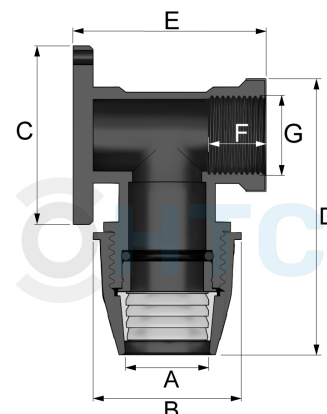

## PP Wandscheibe Klemme x Innengewinde V2A Ring

**PZ0304**

Alle Maßangaben in Millimeter, Gewichtsangaben in Gramm. Für die fotografische Darstellung verwenden wir eine Artikelgröße sowie Studiolicht. Die Abbildungen, technischen Daten, Maße und Ausführungen sind unverbindlich. Wir behalten uns jederzeit Änderung ohne Ankündigung vor. Die Nutzmaße sind definiert bzw. verstärkt dargestellt bzw. ergeben sich aus der Artikelbezeichnung. Weitere Maße dienen ausschließlich der Darstellungsunterstützung. Bei Zweckentfremdung bitten wir dies zu beachten.