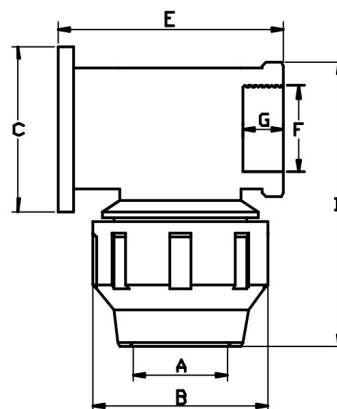

PP Wandhalter Wandscheibe Klemme x Innengewinde V2A Ring

PZ0305

Alle Maßangaben in Millimeter, Gewichtsangaben in Gramm. Für die fotografische Darstellung verwenden wir eine Artikelgröße sowie Studiolicht. Die Abbildungen, technischen Daten, Maße und Ausführungen sind unverbindlich. Sie gelten nicht als zugesicherte Eigenschaften oder als Beschaffenheits- oder Haltbarkeitsgarantien. Wir behalten uns jederzeit Änderung ohne Ankündigung vor. Die Nutzmaße sind definiert bzw. verstärkt dargestellt bzw. ergeben sich aus der Artikelbezeichnung. Weitere Maße dienen ausschließlich der Darstellungsunterstützung. Bei Zweckentfremdung bitten wir dies zu beachten.

Artikel-Nr.	Variante	A	B	C	D	E	F	V2A Ring	Rohr A-Ø	Preis
PZ0305.020.020	20mm x 1/2"	20	46	56	91	60	1/2" (20,95mm)	JA	20	2,46 €*
PZ0305.025.025	25mm x 3/4"	25	55	62	98	71	3/4" (26,44mm)	JA	25	2,75 €*
PZ0305.032.032	32mm x 1"	32	64	76	113	78	1" (33,25mm)	JA	32	3,88 €*
PZ0305.040.040	40mm x 1 1/4"	40	79	86	147	99	1 1/4" (41,91mm)	JA	40	7,81 €*