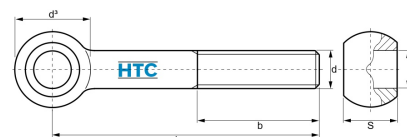

Augenschraube Ösenschraube DIN 444 Form B Edelstahl V2A

ES0444

Alle Maßangaben in Millimeter, Gewichtsangaben in Gramm. Für die fotografische Darstellung verwenden wir eine Artikelgröße sowie Studiolicht. Die Abbildungen, technischen Daten, Maße und Ausführungen sind unverbindlich. Sie gelten nicht als zugesicherte Eigenschaften oder als Beschaffenheits- oder Haltbarkeitsgarantien. Wir behalten uns jederzeit Änderung ohne Ankündigung vor. Die Nutzmaße sind definiert bzw. verstärkt dargestellt bzw. ergeben sich aus der Artikelbezeichnung. Weitere Maße dienen ausschließlich der Darstellungsunterstützung. Bei Zweckentfremdung bitten wir dies zu beachten.

Artikel-Nr.	Variante	b	d	d2	d3	L	S	Preis
ES0444.206.030	M6 x 30	18	M6	6	14	30	7	1,84 €* [*]
ES0444.206.040	M6 x 40	18	M6	6	14	40	7	2,16 €* [*]
ES0444.206.050	M6 x 50	18	M6	6	14	50	7	2,40 €* [*]
ES0444.206.060	M6 x 60	18	M6	6	14	60	7	2,55 €* [*]
ES0444.208.030	M8 x 30	22	M8	8	18	30	9	2,30 €* [*]
ES0444.208.040	M8 x 40	22	M8	8	18	40	9	2,42 €* [*]
ES0444.208.060	M8 x 60	22	M8	8	18	60	9	2,73 €* [*]
ES0444.208.070	M8 x 70	22	M8	8	18	70	9	3,02 €* [*]
ES0444.208.080	M8 x 80	22	M8	8	18	80	9	3,17 €* [*]
ES0444.208.100	M8 x 100	22	M8	8	18	100	9	3,67 €* [*]
ES0444.210.050	M10 x 50	26	M10	10	20	50	12	3,41 €* [*]
ES0444.210.060	M10 x 60	26	M10	10	20	60	12	3,65 €* [*]
ES0444.210.070	M10 x 70	26	M10	10	20	70	12	3,81 €* [*]
ES0444.210.080	M10 x 80	26	M10	10	20	80	12	4,03 €* [*]
ES0444.210.090	M10 x 90	26	M10	10	20	90	12	4,61 €* [*]
ES0444.210.100	M10 x 100	26	M10	10	20	100	12	5,08 €* [*]
ES0444.210.120	M10 x 120	26	M10	10	20	120	12	5,65 €* [*]
ES0444.210.040	M10 x 40	26	M10	10	20	40	12	3,08 €* [*]
ES0444.212.050	M12 x 50	30	M12	12	25	50	14	4,32 €* [*]
ES0444.212.060	M12 x 60	30	M12	12	25	60	14	4,79 €* [*]
ES0444.212.070	M12 x 70	30	M12	12	25	70	14	5,20 €* [*]