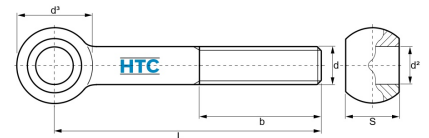

Augenschraube Ösenschraube DIN 444 Form B Edelstahl V2A

ES0444

Alle Maßangaben in Millimeter, Gewichtsangaben in Gramm. Für die fotografische Darstellung verwenden wir eine Artikelgröße sowie Studiolicht. Die Abbildungen, technischen Daten, Maße und Ausführungen sind unverbindlich. Sie gelten nicht als zugesicherte Eigenschaften oder als Beschaffenheits- oder Haltbarkeitsgarantien. Wir behalten uns jederzeit Änderung ohne Ankündigung vor. Die Nutzmaße sind definiert bzw. verstärkt dargestellt bzw. ergeben sich aus der Artikelbezeichnung. Weitere Maße dienen ausschließlich der Darstellungsunterstützung. Bei Zweckentfremdung bitten wir dies zu beachten.

Artikel-Nr.	Variante	b	d	d2	d3	L	S	Preis
ES0444.206.030	M6 x 30	18	M6	6	14	30	7	1,29 €*
ES0444.206.040	M6 x 40	18	M6	6	14	40	7	1,51 €*
ES0444.206.050	M6 x 50	18	M6	6	14	50	7	1,68 €*
ES0444.206.060	M6 x 60	18	M6	6	14	60	7	1,79 €*
ES0444.208.030	M8 x 30	22	M8	8	18	30	9	1,61 €*
ES0444.208.040	M8 x 40	22	M8	8	18	40	9	1,69 €*
ES0444.208.060	M8 x 60	22	M8	8	18	60	9	1,91 €*
ES0444.208.070	M8 x 70	22	M8	8	18	70	9	2,11 €*
ES0444.208.080	M8 x 80	22	M8	8	18	80	9	2,22 €*
ES0444.208.100	M8 x 100	22	M8	8	18	100	9	2,57 €*
ES0444.210.050	M10 x 50	26	M10	10	20	50	12	2,39 €*
ES0444.210.060	M10 x 60	26	M10	10	20	60	12	2,56 €*
ES0444.210.070	M10 x 70	26	M10	10	20	70	12	2,67 €*
ES0444.210.080	M10 x 80	26	M10	10	20	80	12	2,82 €*
ES0444.210.090	M10 x 90	26	M10	10	20	90	12	3,23 €*
ES0444.210.100	M10 x 100	26	M10	10	20	100	12	3,56 €*
ES0444.210.120	M10 x 120	26	M10	10	20	120	12	3,96 €*
ES0444.210.040	M10 x 40	26	M10	10	20	40	12	2,16 €*
ES0444.212.050	M12 x 50	30	M12	12	25	50	14	3,02 €*
ES0444.212.060	M12 x 60	30	M12	12	25	60	14	3,35 €*
ES0444.212.070	M12 x 70	30	M12	12	25	70	14	3,64 €*