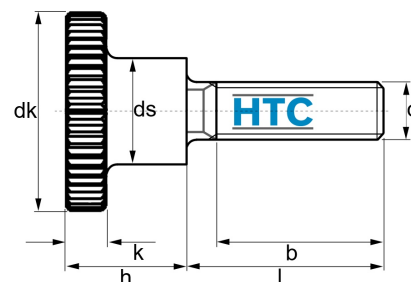

## Rändelschraube hohe Form DIN 464 Edelstahl V2A

**ES0464**

Alle Maßangaben in Millimeter, Gewichtsangaben in Gramm. Für die fotografische Darstellung verwenden wir eine Artikelgröße sowie Studiolicht. Die Abbildungen, technischen Daten, Maße und Ausführungen sind unverbindlich. Sie gelten nicht als zugesicherte Eigenschaften oder als Beschaffenheits- oder Haltbarkeitsgarantien. Wir behalten uns jederzeit Änderung ohne Ankündigung vor. Die Nutzmaße sind definiert bzw. verstärkt dargestellt bzw. ergeben sich aus der Artikelbezeichnung. Weitere Maße dienen ausschließlich der Darstellungsunterstützung. Bei Zweckentfremdung bitten wir dies zu beachten.

Artikel-Nr.	Variante	b	d	dk	ds	h	k	l	Preis
ES0464.203.006	M3 x 6	5	<b>M3</b>	12	6	7,5	2,5	<b>6</b>	0,80 €* 0,84 €* 0,92 €* 1,51 €* 1,06 €* 1,10 €* 1,22 €* 1,26 €* 1,47 €* 1,65 €* 1,76 €* 2,00 €* 2,12 €* 2,51 €* 2,59 €* 2,63 €* 2,71 €* 
ES0464.203.010	M3 x 10	8	<b>M3</b>	12	6	7,5	2,5	<b>10</b>	
ES0464.203.012	M3 x 12	10	<b>M3</b>	12	6	7,5	2,5	<b>12</b>	
ES0464.203.020	M3 x 20	18	<b>M3</b>	12	6	7,5	2,5	<b>20</b>	
ES0464.204.006	M4 x 6	4	<b>M4</b>	16	9,5	3,5	<b>6</b>	1,06 €* 1,10 €* 1,22 €* 1,26 €* 1,47 €* 1,65 €* 1,76 €* 2,00 €* 2,12 €* 2,51 €* 2,59 €* 2,63 €* 2,71 €* 	
ES0464.204.008	M4 x 8	6	<b>M4</b>	16	8	9,5	3,5	<b>8</b>	
ES0464.204.012	M4 x 12	---	<b>M4</b>	16	8	9,5	3,5	<b>12</b>	
ES0464.204.016	M4 x 16	---	<b>M4</b>	16	8	9,5	3,5	<b>16</b>	
ES0464.204.020	M4 x 20	12,5	<b>M4</b>	16	8	9,5	3,5	<b>20</b>	
ES0464.205.010	M5 x 10	8	<b>M5</b>	20	10	11,5	4	<b>10</b>	
ES0464.205.012	M5 x 12	10	<b>M5</b>	20	10	11,5	4	<b>12</b>	
ES0464.205.016	M5 x 16	14	<b>M5</b>	20	10	11,5	4	<b>16</b>	
ES0464.205.020	M5 x 20	17	<b>M5</b>	20	10	11,5	4	<b>20</b>	
ES0464.205.025	M5 x 25	23	<b>M5</b>	20	10	11,5	4	<b>25</b>	
ES0464.206.010	M6 x 10	6	<b>M6</b>	24	12	15	5	<b>10</b>	
ES0464.206.012	M6 x 12	10	<b>M6</b>	24	12	15	5	<b>12</b>	
ES0464.206.016	M6 x 16	14	<b>M6</b>	24	12	15	5	<b>16</b>	