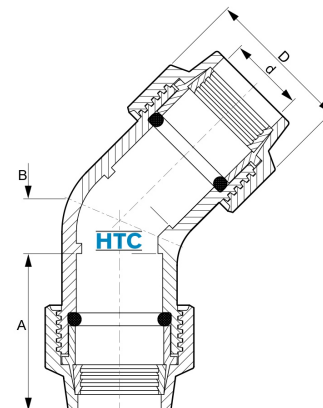

PP Winkel 45° Unidelta DVGW 2fach Klemme

PP0401

Alle Maßangaben in Millimeter, Gewichtsangaben in Gramm. Für die fotografische Darstellung verwenden wir eine Artikelgröße sowie Studiolicht. Die Abbildungen, technischen Daten, Maße und Ausführungen sind unverbindlich. Sie gelten nicht als zugesicherte Eigenschaften oder als Beschaffenheits- oder Haltbarkeitsgarantien. Wir behalten uns jederzeit Änderung ohne Ankündigung vor. Die Nutzmaße sind definiert bzw. verstärkt dargestellt bzw. ergeben sich aus der Artikelbezeichnung. Weitere Maße dienen ausschließlich der Darstellungsunterstützung. Bei Zweckentfremdung bitten wir dies zu beachten.

Artikel-Nr.	Variante	A	B	D	d	Rohr A-Ø	Preis
PP0401.000.020	20mm	60	27	42	20	20	3,90 €* [*]
PP0401.000.025	25mm	69	32	54	25	25	4,28 €* [*]
PP0401.000.032	32mm	75	38	63	32	32	5,20 €* [*]
PP0401.000.040	40mm	88	47	80	40	40	9,00 €* [*]
PP0401.000.050	50mm	115	61	96	50	50	12,00 €* [*]
PP0401.000.063	63mm	125	77	117	63	63	14,68 €* [*]