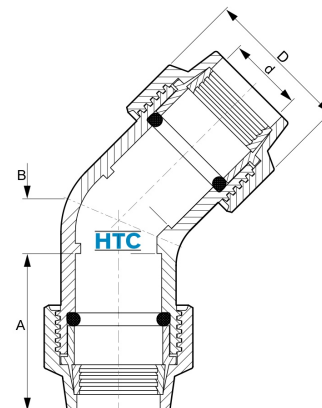

PP Winkel 45° Unidelta DVGW 2fach Klemme

PP0401

Alle Maßangaben in Millimeter, Gewichtsangaben in Gramm. Für die fotografische Darstellung verwenden wir eine Artikelgröße sowie Studiolicht. Die Abbildungen, technischen Daten, Maße und Ausführungen sind unverbindlich. Wir behalten uns jederzeit Änderung ohne Ankündigung vor. Die Nutzmaße sind definiert bzw. verstärkt dargestellt bzw. ergeben sich aus der Artikelbezeichnung. Weitere Maße dienen ausschließlich der Darstellungsunterstützung. Bei Zweckentfremdung bitten wir dies zu beachten.

| Artikel-Nr. | Variante | A | B | D | d | Rohr A-Ø | Preis |
|----------------|----------|-----|----|-----|-----------|----------|---------------------|
| PP0401.000.020 | 20mm | 60 | 27 | 42 | 20 | 20 | 5,00 €* 5,00 € |
| PP0401.000.025 | 25mm | 69 | 32 | 54 | 25 | 25 | 5,50 €* 5,50 € |
| PP0401.000.032 | 32mm | 75 | 38 | 63 | 32 | 32 | 6,70 €* 6,70 € |
| PP0401.000.040 | 40mm | 88 | 47 | 80 | 40 | 40 | 11,60 €* 11,60 € |
| PP0401.000.050 | 50mm | 115 | 61 | 96 | 50 | 50 | 15,45 €* 15,45 € |
| PP0401.000.063 | 63mm | 125 | 77 | 117 | 63 | 63 | 19,66 €* 19,66 € |