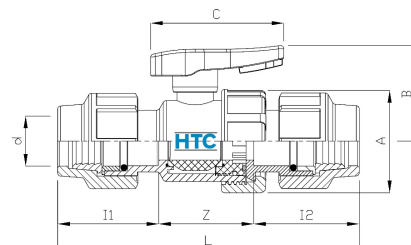

## PP Kugelhahn 2fach Klemme DVGW Unidelta

## PA0400

Alle Maßangaben in Millimeter, Gewichtsangaben in Gramm. Für die fotografische Darstellung verwenden wir eine Artikelgröße sowie Studiolicht. Die Abbildungen, technischen Daten, Maße und Ausführungen sind unverbindlich. Sie gelten nicht als zugesicherte Eigenschaften oder als Beschaffenheits- oder Haltbarkeitsgarantien. Wir behalten uns jederzeit Änderung ohne Ankündigung vor. Die Nutzmaße sind definiert bzw. verstärkt dargestellt bzw. ergeben sich aus der Artikelbezeichnung. Weitere Maße dienen ausschließlich der Darstellungsunterstützung. Bei Zweckentfremdung bitten wir dies zu beachten.

Artikel-Nr.	Variante	A	B	C	d	DN	I1	I2	L	Z	Rohr A-Ø	Preis
PA0400.000.020	2fach 20mm	50	51	68	<b>20</b>	15	54	57	161	50	20	10,35 €*
PA0400.000.025	2fach 25mm	60	60	76	<b>25</b>	20	57	64	180	59	25	11,00 €*
PA0400.000.032	2fach 32mm	68	67	89	<b>32</b>	25	64	70	201	67	32	11,48 €*
PA0400.000.040	2fach 40mm	80	77	100	<b>40</b>	32	82	90	246	74	40	17,43 €*
PA0400.000.050	2fach 50mm	95	88	116	<b>50</b>	40	110	110	303	84	50	23,88 €*
PA0400.000.063	2fach 63mm	116	100	127	<b>63</b>	50	130	126	343	86	63	38,45 €*