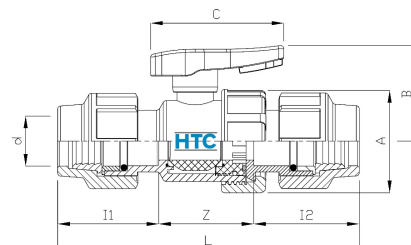

PP Kugelhahn 2fach Klemme DVGW Unidelta

PA0400

Alle Maßangaben in Millimeter, Gewichtsangaben in Gramm. Für die fotografische Darstellung verwenden wir eine Artikelgröße sowie Studiolicht. Die Abbildungen, technischen Daten, Maße und Ausführungen sind unverbindlich. Sie gelten nicht als zugesicherte Eigenschaften oder als Beschaffenheits- oder Haltbarkeitsgarantien. Wir behalten uns jederzeit Änderung ohne Ankündigung vor. Die Nutzmaße sind definiert bzw. verstärkt dargestellt bzw. ergeben sich aus der Artikelbezeichnung. Weitere Maße dienen ausschließlich der Darstellungsunterstützung. Bei Zweckentfremdung bitten wir dies zu beachten.

Artikel-Nr.	Variante	A	B	C	d	DN	I1	I2	L	Z	Rohr A-Ø	Preis
PA0400.000.020	2fach 20mm	50	51	68	20	15	54	57	161	50	20	10,35 €*
PA0400.000.025	2fach 25mm	60	60	76	25	20	57	64	180	59	25	11,00 €*
PA0400.000.032	2fach 32mm	68	67	89	32	25	64	70	201	67	32	11,48 €*
PA0400.000.040	2fach 40mm	80	77	100	40	32	82	90	246	74	40	17,43 €*
PA0400.000.050	2fach 50mm	95	88	116	50	40	110	110	303	84	50	23,88 €*
PA0400.000.063	2fach 63mm	116	100	127	63	50	130	126	343	86	63	38,45 €*