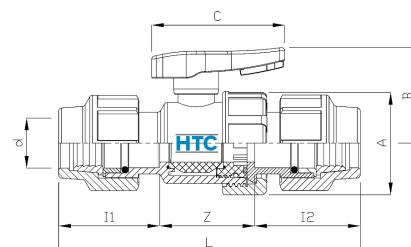

PP Kugelhahn Unidelta DVGW 2fach Klemme

PA0400

Alle Maßangaben in Millimeter, Gewichtsangaben in Gramm. Für die fotografische Darstellung verwenden wir eine Artikelgröße sowie Studioliicht. Die Abbildungen, technischen Daten, Maße und Ausführungen sind unverbindlich. Wir behalten uns jederzeit Änderung ohne Ankündigung vor. Die Nutzmaße sind definiert bzw. verstärkt dargestellt bzw. ergeben sich aus der Artikelbezeichnung. Weitere Maße dienen ausschließlich der Darstellungsunterstützung. Bei Zweckentfremdung bitten wir dies zu beachten.

Artikel-Nr.	Variante	A	B	C	d	DN	I1	I2	L	Z	Rohr A-Ø	Preis
PA0400.000.020	2fach 20mm	50	51	68	20	15	54	57	161	50	20	12,43 €*
PA0400.000.025	2fach 25mm	60	60	76	25	20	57	64	180	59	25	13,23 €*
PA0400.000.032	2fach 32mm	68	67	89	32	25	64	70	201	67	32	13,81 €*
PA0400.000.040	2fach 40mm	80	77	100	40	32	82	90	246	74	40	20,98 €*
PA0400.000.050	2fach 50mm	95	88	116	50	40	110	110	303	84	50	28,73 €*
PA0400.000.063	2fach 63mm	116	100	127	63	50	130	126	343	86	63	46,25 €*