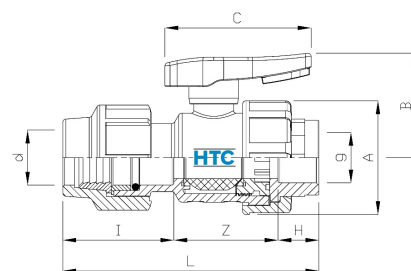

## PP Kugelhahn Unidelta DVGW Klemme x Innengewinde

## PA0401

Alle Maßangaben in Millimeter, Gewichtsangaben in Gramm. Für die fotografische Darstellung verwenden wir eine Artikelgröße sowie Studioliicht. Die Abbildungen, technischen Daten, Maße und Ausführungen sind unverbindlich. Wir behalten uns jederzeit Änderung ohne Ankündigung vor. Die Nutzmaße sind definiert bzw. verstärkt dargestellt bzw. ergeben sich aus der Artikelbezeichnung. Weitere Maße dienen ausschließlich der Darstellungsunterstützung. Bei Zweckentfremdung bitten wir dies zu beachten.

Artikel-Nr.	Variante	A	B	C	d	DN	g	H	L	l	Z	V2A Ring	Rohr A-Ø	Preis
PA0401.020.020	20mm x 1/2"	50	51	68	20	15	<b>Rp 1/2"</b> <b>(20,95mm)</b>	17	126	54	55	NEIN	20	11,96 €*
PA0401.025.025	25mm x 3/4"	60	60	76	25	20	<b>Rp 3/4"</b> <b>(26,44mm)</b>	18	143	57	68	NEIN	25	12,74 €*
PA0401.032.032	32mm x 1"	68	67	89	32	25	<b>Rp 1"</b> <b>(33,25mm)</b>	21	156	64	71	NEIN	32	13,39 €*
PA0401.040.040	40mm x 1 1/4"	80	77	100	40	32	<b>Rp 1 1/4"</b> <b>(41,91mm)</b>	24	82	205	100	JA	40	19,50 €*
PA0401.050.050	50mm x 1 1/2"	95	88	116	50	40	<b>Rp 1 1/2"</b> <b>(47,81mm)</b>	24	240	110	105	JA	50	26,39 €*
PA0401.063.063	63mm x 2"	116	100	127	63	50	<b>Rp 2"</b> <b>(59,61mm)</b>	27	130	275	118	JA	63	42,61 €*