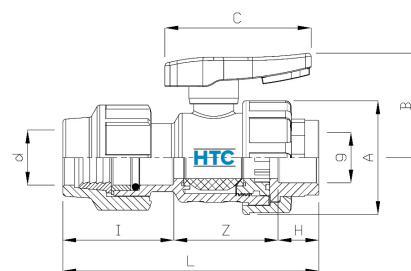

PP Kugelhahn Unidelta DVGW Klemme x Innengewinde

PA0401

Alle Maßangaben in Millimeter, Gewichtsangaben in Gramm. Für die fotografische Darstellung verwenden wir eine Artikelgröße sowie Studiolicht. Die Abbildungen, technischen Daten, Maße und Ausführungen sind unverbindlich. Sie gelten nicht als zugesicherte Eigenschaften oder als Beschaffenheits- oder Haltbarkeitsgarantien. Wir behalten uns jederzeit Änderung ohne Ankündigung vor. Die Nutzmaße sind definiert bzw. verstärkt dargestellt bzw. ergeben sich aus der Artikelbezeichnung. Weitere Maße dienen ausschließlich der Darstellungsunterstützung. Bei Zweckentfremdung bitten wir dies zu beachten.

| Artikel-Nr. | Variante | A | B | C | d | DN | g | H | L | l | Z | V2A Ring | Rohr A-Ø | Preis |
|----------------|---------------|-----|-----|-----|----|----|--------------------------------------|----|-----|-----|-----|----------|----------|----------|
| PA0401.020.020 | 20mm x 1/2" | 50 | 51 | 68 | 20 | 15 | Rp 1/2" (20,95mm) | 17 | 126 | 54 | 55 | NEIN | 20 | 9,95 €* |
| PA0401.025.025 | 25mm x 3/4" | 60 | 60 | 76 | 25 | 20 | Rp 3/4" (26,44mm) | 18 | 143 | 57 | 68 | NEIN | 25 | 10,60 €* |
| PA0401.032.032 | 32mm x 1" | 68 | 67 | 89 | 32 | 25 | Rp 1" (33,25mm) | 21 | 156 | 64 | 71 | NEIN | 32 | 11,15 €* |
| PA0401.040.040 | 40mm x 1 1/4" | 80 | 77 | 100 | 40 | 32 | Rp 1 1/4" (41,91mm) | 24 | 82 | 205 | 100 | JA | 40 | 16,20 €* |
| PA0401.050.050 | 50mm x 1 1/2" | 95 | 88 | 116 | 50 | 40 | Rp 1 1/2" (47,81mm) | 24 | 240 | 110 | 105 | JA | 50 | 21,95 €* |
| PA0401.063.063 | 63mm x 2" | 116 | 100 | 127 | 63 | 50 | Rp 2" (59,61mm) | 27 | 130 | 275 | 118 | JA | 63 | 35,43 €* |