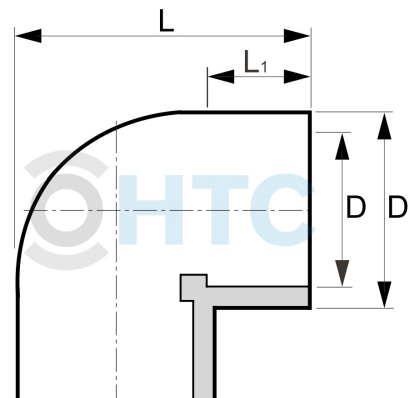

PVC-U Winkel 90° ECO 2fach Klebemuffe

AL0403

Alle Maßangaben in Millimeter, Gewichtsangaben in Gramm. Für die fotografische Darstellung verwenden wir eine Artikelgröße sowie Studiolicht. Die Abbildungen, technischen Daten, Maße und Ausführungen sind unverbindlich. Wir behalten uns jederzeit Änderung ohne Ankündigung vor. Die Nutzmaße sind definiert bzw. verstärkt dargestellt bzw. ergeben sich aus der Artikelbezeichnung. Weitere Maße dienen ausschließlich der Darstellungsunterstützung. Bei Zweckentfremdung bitten wir dies zu beachten.

Artikel-Nr.	Variante	D	D1	L	L1	Preis
CF0403.000.020	20mm	20	24	40	17	0,12 €*
CF0403.000.025	25mm	25	30	47	19	0,20 €*
CF0403.000.032	32mm	32	38	60	22	0,32 €*
CF0403.000.040	40mm	40	47	72	26	0,47 €*
CF0403.000.050	50mm	50	57	87	32	0,59 €*
CF0403.000.063	63mm	63	72	107	38	1,02 €*
CF0403.000.075	75mm	75	85	125	45	1,83 €*
CF0403.000.090	90mm	90	101	147	52	2,73 €*
CF0403.000.110	110	110	123	180	62	4,49 €*
AL0403.000.200	200mm	200	216	308	100	20,00 €*