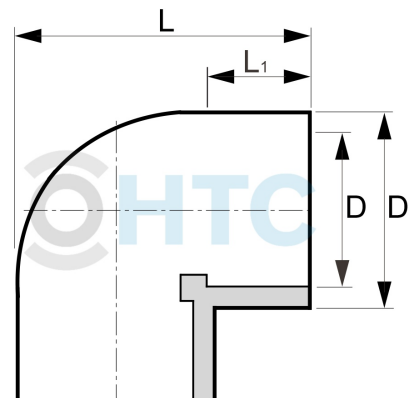

PVC-U Winkel 90° ECO 2fach Klebemuffe

AL0403

Alle Maßangaben in Millimeter, Gewichtsangaben in Gramm. Für die fotografische Darstellung verwenden wir eine Artikelgröße sowie Studiolicht. Die Abbildungen, technischen Daten, Maße und Ausführungen sind unverbindlich. Sie gelten nicht als zugesicherte Eigenschaften oder als Beschaffenheits- oder Haltbarkeitsgarantien. Wir behalten uns jederzeit Änderung ohne Ankündigung vor. Die Nutzmaße sind definiert bzw. verstärkt dargestellt bzw. ergeben sich aus der Artikelbezeichnung. Weitere Maße dienen ausschließlich der Darstellungsunterstützung. Bei Zweckentfremdung bitten wir dies zu beachten.

Artikel-Nr.	Variante	D	D1	L	L1	Preis
AL0403.000.020	20mm	20	24	40	17	0,17 €*
AL0403.000.025	25mm	25	30	48	19	0,22 €*
AL0403.000.032	32mm	32	38	59	22	0,33 €*
AL0403.000.040	40mm	40	46	71	26	0,45 €*
AL0403.000.050	50mm	50	57	87	32	0,49 €*
AL0403.000.063	63mm	63	70	106	38,5	1,07 €*
AL0403.000.075	75mm	75	84	125	45	1,94 €*
AL0403.000.090	90mm	90	99	147	52	2,99 €*
AL0403.000.110	110mm	110	120	179	62	5,15 €*
AL0403.000.160	160mm	160	173	241	75	19,77 €*
AL0403.000.200	200mm	200	216	308	100	36,69 €*