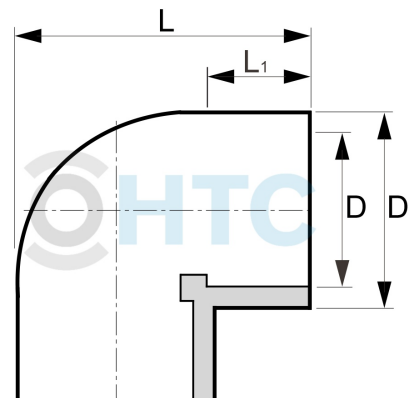

PVC-U Winkel 90° ECO 2fach Klebemuffe

AL0403

Alle Maßangaben in Millimeter, Gewichtsangaben in Gramm. Für die fotografische Darstellung verwenden wir eine Artikelgröße sowie Studiolicht. Die Abbildungen, technischen Daten, Maße und Ausführungen sind unverbindlich. Sie gelten nicht als zugesicherte Eigenschaften oder als Beschaffenheits- oder Haltbarkeitsgarantien. Wir behalten uns jederzeit Änderung ohne Ankündigung vor. Die Nutzmaße sind definiert bzw. verstärkt dargestellt bzw. ergeben sich aus der Artikelbezeichnung. Weitere Maße dienen ausschließlich der Darstellungsunterstützung. Bei Zweckentfremdung bitten wir dies zu beachten.

Artikel-Nr.	Variante	D	D1	L	L1	Preis
CF0403.000.020	20mm	20	24	40	17	0,17 €*
CF0403.000.025	25mm	25	30	48	19	0,22 €*
AL0403.000.032	32mm	32	38	59	22	0,33 €*
AL0403.000.040	40mm	40	46	71	26	0,45 €*
AL0403.000.050	50mm	50	57	87	32	0,49 €*
AL0403.000.063	63mm	63	70	106	38,5	1,07 €*
AL0403.000.075	75mm	75	84	125	45	1,94 €*
AL0403.000.090	90mm	90	99	147	52	2,99 €*
AL0403.000.110	110mm	110	120	179	62	5,15 €*
AL0403.000.160	160mm	160	173	241	75	19,77 €*
AL0403.000.200	200mm	200	216	308	100	36,69 €*