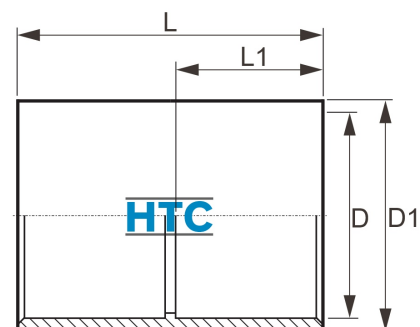

## CF0101

Alle Maßangaben in Millimeter, Gewichtsangaben in Gramm. Für die fotografische Darstellung verwenden wir eine Artikelgröße sowie Studiolicht. Die Abbildungen, technischen Daten, Maße und Ausführungen sind unverbindlich. Wir behalten uns jederzeit Änderung ohne Ankündigung vor. Die Nutzmaße sind definiert bzw. verstärkt dargestellt bzw. ergeben sich aus der Artikelbezeichnung. Weitere Maße dienen ausschließlich der Darstellungsunterstützung. Bei Zweckentfremdung bitten wir dies zu beachten.

Artikel-Nr.	Variante	D	D1	L	L1	Preis
CF0101.000.020	20mm	<b>20</b>	25	35	17	0,11 €*
CF0101.000.025	25mm	<b>25</b>	30,5	41	19	0,14 €*
CF0101.000.032	32mm	<b>32</b>	37	48	23	0,21 €*
CF0101.000.040	40mm	<b>40</b>	47	56	27	0,34 €*
CF0101.000.050	50mm	<b>50</b>	57	66	31,5	0,46 €*
CF0101.000.063	63mm	<b>63</b>	70	81	39	0,78 €*
CF0101.000.075	75mm	<b>75</b>	84	92	44	1,35 €*
CF0101.000.090	90mm	<b>90</b>	99	107	52	2,04 €*
CF0101.000.110	110mm	<b>110</b>	120	129	61	3,20 €*
AL0101.000.160	160mm	<b>160</b>	173	157	75	12,94 €*
AL0101.000.200	200mm	<b>200</b>	215	208	102	24,76 €*