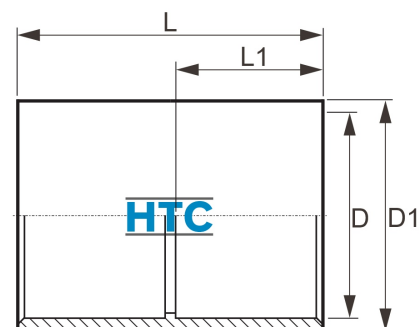

PVC-U Klebemuffe ECO

AL0101

Alle Maßangaben in Millimeter, Gewichtsangaben in Gramm. Für die fotografische Darstellung verwenden wir eine Artikelgröße sowie Studiolicht. Die Abbildungen, technischen Daten, Maße und Ausführungen sind unverbindlich. Sie gelten nicht als zugesicherte Eigenschaften oder als Beschaffenheits- oder Haltbarkeitsgarantien. Wir behalten uns jederzeit Änderung ohne Ankündigung vor. Die Nutzmaße sind definiert bzw. verstärkt dargestellt bzw. ergeben sich aus der Artikelbezeichnung. Weitere Maße dienen ausschließlich der Darstellungsunterstützung. Bei Zweckentfremdung bitten wir dies zu beachten.

Artikel-Nr.	Variante	D	D1	L	L1	Preis
AL0101.000.020	20mm	20	25	35	17	0,16 €* [*]
AL0101.000.025	25mm	25	30	41	19	0,19 €* [*]
AL0101.000.032	32mm	32	37	48	23	0,25 €* [*]
AL0101.000.040	40mm	40	47	56	27	0,36 €* [*]
AL0101.000.050	50mm	50	56,5	67	32	0,47 €* [*]
AL0101.000.063	63mm	63	70	81	39	0,70 €* [*]
AL0101.000.090	90mm	90	100	107	51	2,19 €* [*]
AL0101.000.160	160mm	160	173	157	75	12,94 €* [*]
AL0101.000.200	200mm	200	215	208	102	24,76 €* [*]