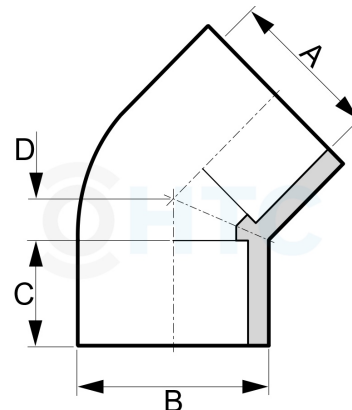

PVC-U Winkel 45° ECO 2fach Klebemuffe

AL0401

Alle Maßangaben in Millimeter, Gewichtsangaben in Gramm. Für die fotografische Darstellung verwenden wir eine Artikelgröße sowie Studiolicht. Die Abbildungen, technischen Daten, Maße und Ausführungen sind unverbindlich. Sie gelten nicht als zugesicherte Eigenschaften oder als Beschaffenheits- oder Haltbarkeitsgarantien. Wir behalten uns jederzeit Änderung ohne Ankündigung vor. Die Nutzmaße sind definiert bzw. verstärkt dargestellt bzw. ergeben sich aus der Artikelbezeichnung. Weitere Maße dienen ausschließlich der Darstellungsunterstützung. Bei Zweckentfremdung bitten wir dies zu beachten.

Artikel-Nr.	Variante	A	B	C	D	Preis
AL0401.000.032	32mm	32	37	23	10	0,39 €* 0,39 €
AL0401.000.040	40mm	40	46	26	16	0,48 €* 0,48 €
AL0401.000.063	63mm	63	71	38	30	1,06 €* 1,06 €
AL0401.000.075	75mm	75	83	45	30	1,79 €* 1,79 €
AL0401.000.110	110mm	110	120	62	44	4,64 €* 4,64 €
AL0401.000.160	160mm	160	172	76	130	17,36 €* 17,36 €
AL0401.000.200	200mm	200	216	103	162	36,87 €* 36,87 €