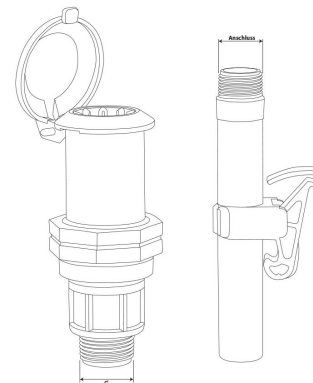

Wassersteckdose Irritec

BW5092

Alle Maßangaben in Millimeter, Gewichtsangaben in Gramm. Für die fotografische Darstellung verwenden wir eine Artikelgröße sowie Studiolicht. Die Abbildungen, technischen Daten, Maße und Ausführungen sind unverbindlich. Wir behalten uns jederzeit Änderung ohne Ankündigung vor. Die Nutzmaße sind definiert bzw. verstärkt dargestellt bzw. ergeben sich aus der Artikelbezeichnung. Weitere Maße dienen ausschließlich der Darstellungsunterstützung. Bei Zweckentfremdung bitten wir dies zu beachten.

Artikel-Nr.	Variante	G	Anschluss	Preis
BW5092.SET.025	Wassersteckdose 3/4" inklusive Schlüssel 3/4"	3/4" (26,44mm)	3/4" (26,44mm)	10,99 €* [*]
BW5092.SET.032	Wassersteckdose 1" inklusive Schlüssel 3/4"	1" (33,25mm)	3/4" (26,44mm)	10,99 €* [*]
BW5092.IDS.025	Wassersteckdose 3/4"	3/4" (26,44mm)	3/4" (26,44mm)	7,50 €* [*]
BW5092.IDS.032	Wassersteckdose 1"	1" (33,25mm)	3/4" (26,44mm)	7,50 €* [*]
BW5092.CHS.025	Schlüssel 3/4"	3/4" (26,44mm)	3/4" (26,44mm)	3,49 €* [*]
BW5092.103.025	Quickconnector 3/4"	---	3/4" (26,44mm)	0,34 €* [*]
BW5092.000.N00	Ersatzdichtung für Wassersteckdose /Ersatzteil in Ersatzteilnummer 1	---	---	1,63 €* [*]