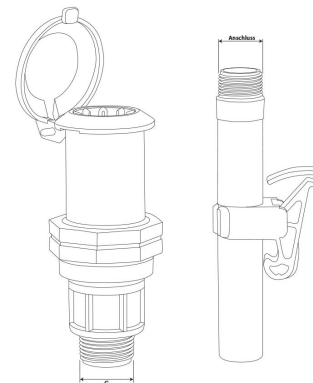

Wassersteckdose Irritec

BW5092

Alle Maßangaben in Millimeter, Gewichtsangaben in Gramm. Für die fotografische Darstellung verwenden wir eine Artikelgröße sowie Studioliicht. Die Abbildungen, technischen Daten, Maße und Ausführungen sind unverbindlich. Sie gelten nicht als zugesicherte Eigenschaften oder als Beschaffenheits- oder Haltbarkeitsgarantien. Wir behalten uns jederzeit Änderung ohne Ankündigung vor. Die Nutzmaße sind definiert bzw. verstärkt dargestellt bzw. ergeben sich aus der Artikelbezeichnung. Weitere Maße dienen ausschließlich der Darstellungsunterstützung. Bei Zweckentfremdung bitten wir dies zu beachten.

Artikel-Nr.	Variante	G	Anschluss	Preis
BW5092.SET.025	Wassersteckdose 3/4" inklusive Schlüssel 3/4"	3/4" (26,44mm)	3/4" (26,44mm)	10,34 €* [*]
BW5092.SET.032	Wassersteckdose 1" inklusive Schlüssel 3/4"	1" (33,25mm)	3/4" (26,44mm)	10,34 €* [*]
BW5092.IDS.025	Wassersteckdose 3/4"	3/4" (26,44mm)	3/4" (26,44mm)	7,19 €* [*]
BW5092.IDS.032	Wassersteckdose 1"	1" (33,25mm)	3/4" (26,44mm)	7,19 €* [*]
BW5092.CHS.025	Schlüssel 3/4"	3/4" (26,44mm)	3/4" (26,44mm)	3,15 €* [*]
BW5092.103.025	Quickconnector 3/4"	---	3/4" (26,44mm)	0,34 €* [*]
BW5092.000.N00	Ersatzdichtung für Wassersteckdose /Ersatzteil in Ersatzteilnummer 1	---	---	1,63 €* [*]