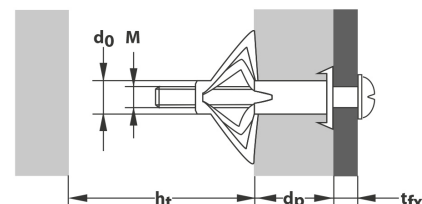

TOX Metall-Hohlraumdübel Acrobat

TOX035

Alle Maßangaben in Millimeter, Gewichtsangaben in Gramm. Für die fotografische Darstellung verwenden wir eine Artikelgröße sowie Studioliicht. Die Abbildungen, technischen Daten, Maße und Ausführungen sind unverbindlich. Wir behalten uns jederzeit Änderung ohne Ankündigung vor. Die Nutzmaße sind definiert bzw. verstärkt dargestellt bzw. ergeben sich aus der Artikelbezeichnung. Weitere Maße dienen ausschließlich der Darstellungsunterstützung. Bei Zweckentfremdung bitten wir dies zu beachten.

Artikel-Nr.	Variante	Inhalt Dübel/Schraube	Dübel Ø	Dübellänge	Schraube Ø	Antrieb	Bohrer Ø	mind. Hohlraumtiefe	dp	tfx	Preis
TOX035.ONE.021	M4x32 Stück	---	8	32	M4 x 39	PH2	8	35	3 - 11	23	0,54 €*
TOX035.BOX.021	M4x32 Box	50 Stk.	8	32	M4 x 39	PH2	8	35	3 - 11	23	16,20 €*
TOX035.ONE.031	M4x38 Stück	---	8	38	M4 x 45	PH2	8	35	8 - 16	20	0,56 €*
TOX035.BOX.031	M4x38 Box	50 Stk.	8	38	M5 x 45	PH2	8	35	8 - 16	20	16,92 €*
TOX035.ONE.061	M5x37 Stück	---	10	37	M5 x 45	PH2	10	37	6 - 13	21	0,70 €*
TOX035.BOX.061	M5x37 Box	50 Stk.	10	37	M5 x 45	PH2	10	37	6 - 13	21	21,00 €*
TOX035.ONE.071	M5x52 Stück	---	10	52	M5 x 58	PH2	10	48	7 - 18	28	0,72 €*
TOX035.BOX.071	M5x52 Box	50 Stk.	10	52	M5 x 58	PH2	10	48	7 - 18	28	21,59 €*
TOX035.ONE.121	M6x52 Stück	---	12	52	M6 x 45	PH3	12	37	6 - 13	21	0,98 €*
TOX035.BOX.121	M6x52 Box	25 Stk.	12	52	M6 x 58	PH3	12	48	7 - 18	28	14,81 €*