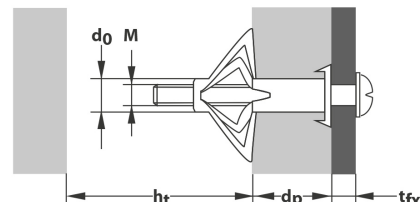

TOX Metall-Hohlraumdübel Acrobat

TOX035

Alle Maßangaben in Millimeter, Gewichtsangaben in Gramm. Für die fotografische Darstellung verwenden wir eine Artikelgröße sowie Studioliicht. Die Abbildungen, technischen Daten, Maße und Ausführungen sind unverbindlich. Wir behalten uns jederzeit Änderung ohne Ankündigung vor. Die Nutzmaße sind definiert bzw. verstärkt dargestellt bzw. ergeben sich aus der Artikelbezeichnung. Weitere Maße dienen ausschließlich der Darstellungsunterstützung. Bei Zweckentfremdung bitten wir dies zu beachten.

Artikel-Nr.	Variante	Inhalt Dübel/Schraube	Dübel Ø	Dübellänge	Schraube Ø	Antrieb	Bohrer Ø	mind. Hohlraumtiefe	dp	tfx	Preis
TOX035.ONE.021	M4x32 Stück	---	8	32	M4 x 39	PH2	8	35	3 - 11	23	0,54 €*
TOX035.BOX.021	M4x32 Box	50 Stk.	8	32	M4 x 39	PH2	8	35	3 - 11	23	16,20 €*
TOX035.ONE.031	M4x38 Stück	---	8	38	M4 x 45	PH2	8	35	8 - 16	20	0,56 €*
TOX035.BOX.031	M4x38 Box	50 Stk.	8	38	M5 x 45	PH2	8	35	8 - 16	20	16,92 €*
TOX035.ONE.061	M5x37 Stück	---	10	37	M5 x 45	PH2	10	37	6 - 13	21	0,70 €*
TOX035.BOX.061	M5x37 Box	50 Stk.	10	37	M5 x 45	PH2	10	37	6 - 13	21	21,00 €*
TOX035.ONE.071	M5x52 Stück	---	10	52	M5 x 58	PH2	10	48	7 - 18	28	0,72 €*
TOX035.BOX.071	M5x52 Box	50 Stk.	10	52	M5 x 58	PH2	10	48	7 - 18	28	21,59 €*
TOX035.ONE.121	M6x52 Stück	---	12	52	M6 x 45	PH3	12	37	6 - 13	21	0,98 €*
TOX035.BOX.121	M6x52 Box	25 Stk.	12	52	M6 x 58	PH3	12	48	7 - 18	28	14,81 €*