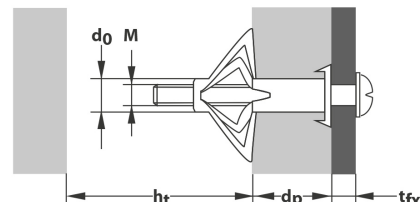

## TOX035

Alle Maßangaben in Millimeter, Gewichtsangaben in Gramm. Für die fotografische Darstellung verwenden wir eine Artikelgröße sowie Studioliicht. Die Abbildungen, technischen Daten, Maße und Ausführungen sind unverbindlich. Wir behalten uns jederzeit Änderung ohne Ankündigung vor. Die Nutzmaße sind definiert bzw. verstärkt dargestellt bzw. ergeben sich aus der Artikelbezeichnung. Weitere Maße dienen ausschließlich der Darstellungsunterstützung. Bei Zweckentfremdung bitten wir dies zu beachten.

Artikel-Nr.	Variante	Inhalt Dübel/Schraube	Dübel Ø	Dübellänge	Schraube Ø	Antrieb	Bohrer Ø	mind. Hohlraumtiefe	dp	tfx	Preis
TOX035.ONE.021	M4x32 Stück	---	8	32	M4 x 39	PH2	8	35	3 - 11	23	0,54 €*
TOX035.BOX.021	M4x32 Box	50 Stk.	8	32	M4 x 39	PH2	8	35	3 - 11	23	16,20 €*
TOX035.ONE.031	M4x38 Stück	---	8	38	M4 x 45	PH2	8	35	8 - 16	20	0,56 €*
TOX035.BOX.031	M4x38 Box	50 Stk.	8	38	M5 x 45	PH2	8	35	8 - 16	20	16,92 €*
TOX035.ONE.061	M5x37 Stück	---	10	37	M5 x 45	PH2	10	37	6 - 13	21	0,70 €*
TOX035.BOX.061	M5x37 Box	50 Stk.	10	37	M5 x 45	PH2	10	37	6 - 13	21	21,00 €*
TOX035.ONE.071	M5x52 Stück	---	10	52	M5 x 58	PH2	10	48	7 - 18	28	0,72 €*
TOX035.BOX.071	M5x52 Box	50 Stk.	10	52	M5 x 58	PH2	10	48	7 - 18	28	21,59 €*
TOX035.ONE.121	M6x52 Stück	---	12	52	M6 x 45	PH3	12	37	6 - 13	21	0,98 €*
TOX035.BOX.121	M6x52 Box	25 Stk.	12	52	M6 x 58	PH3	12	48	7 - 18	28	14,81 €*