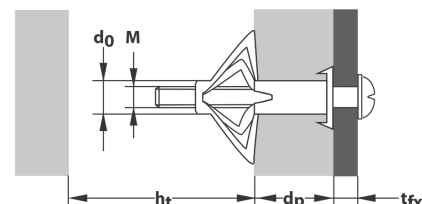

TOX Metall-Hohlraumdübel Acrobat

TOX035

Alle Maßangaben in Millimeter, Gewichtsangaben in Gramm. Für die fotografische Darstellung verwenden wir eine Artikelgröße sowie Studioliicht. Die Abbildungen, technischen Daten, Maße und Ausführungen sind unverbindlich. Sie gelten nicht als zugesicherte Eigenschaften oder als Beschaffenheits- oder Haltbarkeitsgarantien. Wir behalten uns jederzeit Änderung ohne Ankündigung vor. Die Nutzmaße sind definiert bzw. verstärkt dargestellt bzw. ergeben sich aus der Artikelbezeichnung. Weitere Maße dienen ausschließlich der Darstellungsunterstützung. Bei Zweckentfremdung bitten wir dies zu beachten.

Artikel-Nr.	Variante	Inhalt Dübel/Schraube	Dübel Ø	Dübellänge	Schraube Ø	Antrieb	Bohrer Ø	mind. Hohlraumtiefe	dp	tfix	Preis
TOX035.ONE.021	M4x32 Stück	---	8	32	M4 x 39	PH2	8	35	3 - 11	23	0,38 €*
TOX035.BOX.021	M4x32 Box	50 Stk.	8	32	M4 x 39	PH2	8	35	3 - 11	23	15,25 €*
TOX035.ONE.031	M4x38 Stück	---	8	38	M4 x 45	PH2	8	35	8 - 16	20	0,40 €*
TOX035.BOX.031	M4x38 Box	50 Stk.	8	38	M5 x 45	PH2	8	35	8 - 16	20	15,92 €*
TOX035.ONE.061	M5x37 Stück	---	10	37	M5 x 45	PH2	10	37	6 - 13	21	0,49 €*
TOX035.BOX.061	M5x37 Box	50 Stk.	10	37	M5 x 45	PH2	10	37	6 - 13	21	19,76 €*
TOX035.ONE.071	M5x52 Stück	---	10	52	M5 x 58	PH2	10	48	7 - 18	28	0,51 €*
TOX035.BOX.071	M5x52 Box	50 Stk.	10	52	M5 x 58	PH2	10	48	7 - 18	28	22,35 €*
TOX035.ONE.121	M6x52 Stück	---	12	52	M6 x 45	PH3	12	37	6 - 13	21	0,63 €*
TOX035.BOX.121	M6x52 Box	25 Stk.	12	52	M6 x 58	PH3	12	48	7 - 18	28	13,94 €*