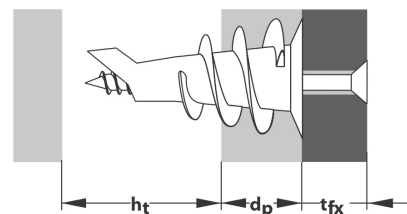

## TOX068

Alle Maßangaben in Millimeter, Gewichtsangaben in Gramm. Für die fotografische Darstellung verwenden wir eine Artikelgröße sowie Studiolicht. Die Abbildungen, technischen Daten, Maße und Ausführungen sind unverbindlich. Wir behalten uns jederzeit Änderung ohne Ankündigung vor. Die Nutzmaße sind definiert bzw. verstärkt dargestellt bzw. ergeben sich aus der Artikelbezeichnung. Weitere Maße dienen ausschließlich der Darstellungsunterstützung. Bei Zweckentfremdung bitten wir dies zu beachten.

Artikel-Nr.	Variante	Inhalt Dübel	Inhalt Schraube	Dübel Ø	Dübellänge	Schraube Ø	Bohrer Ø	mind. Hohlraumtiefe	dp	tfx	Preis
TOX068.ONE.100	Typ 32 <b>Stück</b>	---	---	---	32	4,5	---	25	20	---	0,16 €*
TOX068.BOX.100	Typ 32 <b>Box</b>	50 Stk.	---	---	32	4,5	---	25	20	---	7,23 €*
TOX068.ONE.101	Typ 32 + <b>Schraube (Stück)</b>	---	---	---	32	4,5 x 45	---	25	20	13	0,32 €*
TOX068.BOX.101	Typ 32 + <b>Schraube (Box)</b>	50 Stk.	50 Stk.	---	32	4,5 x 45	---	25	20	13	14,06 €*