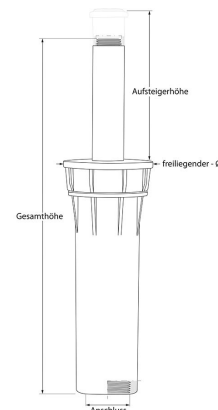

Hunter Pro Spray Versenkregner

BW5012

Alle Maßangaben in Millimeter, Gewichtsangaben in Gramm. Für die fotografische Darstellung verwenden wir eine Artikelgröße sowie Studioliicht. Die Abbildungen, technischen Daten, Maße und Ausführungen sind unverbindlich. Wir behalten uns jederzeit Änderung ohne Ankündigung vor. Die Nutzmaße sind definiert bzw. verstärkt dargestellt bzw. ergeben sich aus der Artikelbezeichnung. Weitere Maße dienen ausschließlich der Darstellungsunterstützung. Bei Zweckentfremdung bitten wir dies zu beachten.

Artikel-Nr.	Variante	Anschluss	Aufsteigerhöhe	Gesamthöhe	freiliegender-Ø	Preis
BW5012.P00.F00	PROS-00	(1/2" 20,95mm)	---	4 cm	---	1,67 €* 1,85 €* 3,50 €* 3,19 €* 11,90 €* 17,95 €* 18,67 €* 2,52 €* 2,26 €* 2,10 €* 1,67 €* 1,85 €* 3,50 €* 3,19 €* 11,90 €* 17,95 €* 18,67 €* 2,52 €* 2,26 €* 2,10 €*
BW5012.VSR.ALS	Auslaufsperrventil	---	---	---	---	1,85 €* 3,50 €* 3,19 €* 11,90 €* 17,95 €* 18,67 €* 2,52 €* 2,26 €* 2,10 €*
BW5012.P00.K05	PROS-02: 5cm pop-up	(1/2" 20,95mm)	5cm	10cm	5,7cm	3,50 €* 3,19 €* 11,90 €* 17,95 €* 18,67 €* 2,52 €* 2,26 €* 2,10 €*
BW5012.P00.K10	PROS-04: 10cm pop-up	(1/2" 20,95mm)	10cm	15,5cm	5,7cm	3,19 €* 11,90 €* 17,95 €* 18,67 €* 2,52 €* 2,26 €* 2,10 €*
BW5012.P00.K15	PROS-06: 15cm pop-up	(1/2" 20,95mm)	15cm	22cm	5,7cm	11,90 €* 17,95 €* 18,67 €* 2,52 €* 2,26 €* 2,10 €*
BW5012.P00.E15	PROS-06: 15cm pop-up Edelstahl	(1/2" 20,95mm)	15cm	22cm	5,7cm	17,95 €* 18,67 €* 2,52 €* 2,26 €* 2,10 €*
BW5012.P00.K30	PROS-12: 30cm pop-up	(1/2" 20,95mm)	30cm	41cm	5,7cm	18,67 €* 2,52 €* 2,26 €* 2,10 €*
BW5012.VSR.VSK	Verschlusskappe	---	---	---	5,7cm	2,52 €* 2,26 €* 2,10 €*
BW5012.VSR.ABS	Hunter Absperrdüse	---	---	---	---	2,26 €* 2,10 €*
BW5012.VSR.ASD	Aufsteigerdichtung 472300SP	---	---	---	---	2,10 €*