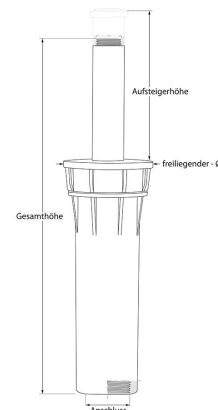

Hunter Pro Spray Versenkregner

BW5012

Alle Maßangaben in Millimeter, Gewichtsangaben in Gramm. Für die fotografische Darstellung verwenden wir eine Artikelgröße sowie Studiolicht. Die Abbildungen, technischen Daten, Maße und Ausführungen sind unverbindlich. Wir behalten uns jederzeit Änderung ohne Ankündigung vor. Die Nutzmaße sind definiert bzw. verstärkt dargestellt bzw. ergeben sich aus der Artikelbezeichnung. Weitere Maße dienen ausschließlich der Darstellungsunterstützung. Bei Zweckentfremdung bitten wir dies zu beachten.

Artikel-Nr.	Variante	Anschluss	Aufsteigerhöhe	Gesamthöhe	freiliegender-Ø	Preis
BW5012.P00.F00	PROS-00	(1/2" 20,95mm)	---	4 cm	---	1,67 €* 1,85 €* 3,50 €* 3,19 €* 11,90 €* 17,95 €* 18,67 €* 2,52 €* 2,26 €* 2,10 €*
BW5012.VSR.ALS	Auslaufsperrventil	---	---	---	---	1,85 €* 3,50 €* 3,19 €* 11,90 €* 17,95 €* 18,67 €* 2,52 €* 2,26 €* 2,10 €*
BW5012.P00.K05	PROS-02: 5cm pop-up	(1/2" 20,95mm)	5cm	10cm	5,7cm	3,50 €* 3,19 €* 11,90 €* 17,95 €* 18,67 €* 2,52 €* 2,26 €* 2,10 €*
BW5012.P00.K10	PROS-04: 10cm pop-up	(1/2" 20,95mm)	10cm	15,5cm	5,7cm	3,19 €* 11,90 €* 17,95 €* 18,67 €* 2,52 €* 2,26 €* 2,10 €*
BW5012.P00.K15	PROS-06: 15cm pop-up	(1/2" 20,95mm)	15cm	22cm	5,7cm	11,90 €* 17,95 €* 18,67 €* 2,52 €* 2,26 €* 2,10 €*
BW5012.P00.E15	PROS-06: 15cm pop-up Edelstahl	(1/2" 20,95mm)	15cm	22cm	5,7cm	17,95 €* 18,67 €* 2,52 €* 2,26 €* 2,10 €*
BW5012.P00.K30	PROS-12: 30cm pop-up	(1/2" 20,95mm)	30cm	41cm	5,7cm	18,67 €* 2,52 €* 2,26 €* 2,10 €*
BW5012.VSR.VSK	Verschlusskappe	---	---	---	5,7cm	2,52 €* 2,26 €* 2,10 €*
BW5012.VSR.ABS	Hunter Absperrdüse	---	---	---	---	2,26 €* 2,10 €*
BW5012.VSR.ASD	Aufsteigerdichtung 472300SP	---	---	---	---	2,10 €*