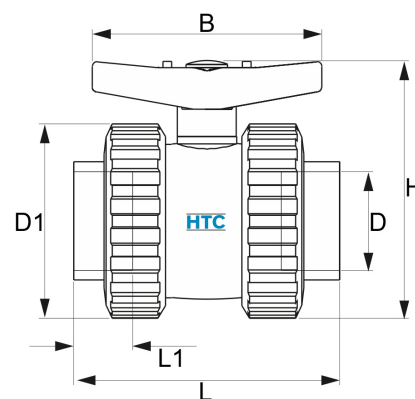

## PVC-U Kugelhahn PTFE Hidroten 2fach Klebemuffe

### AK0500

Alle Maßangaben in Millimeter, Gewichtsangaben in Gramm. Für die fotografische Darstellung verwenden wir eine Artikelgröße sowie Studiolicht. Die Abbildungen, technischen Daten, Maße und Ausführungen sind unverbindlich. Sie gelten nicht als zugesicherte Eigenschaften oder als Beschaffenheits- oder Haltbarkeitsgarantien. Wir behalten uns jederzeit Änderung ohne Ankündigung vor. Die Nutzmaße sind definiert bzw. verstärkt dargestellt bzw. ergeben sich aus der Artikelbezeichnung. Weitere Maße dienen ausschließlich der Darstellungsunterstützung. Bei Zweckentfremdung bitten wir dies zu beachten.

Artikel-Nr.	Variante	B	D	D1	DN	H	L	L1	Preis
AK0500.KM0.020	2fach 20mm	80	<b>20</b>	55	15	74	86	16	9,38 €* <sup>*</sup>
AK0500.KM0.025	2fach 25mm	80	<b>25</b>	62	20	80	94	19	9,73 €* <sup>*</sup>
AK0500.KM0.032	2fach 32mm	72	<b>32</b>	72	25	103	122	23	12,40 €* <sup>*</sup>
AK0500.KM0.040	2fach 40mm	130	<b>40</b>	88	32	125	131	25	16,15 €* <sup>*</sup>
AK0500.KM0.050	2fach 50mm	130	<b>50</b>	103	40	138	150	31	18,93 €* <sup>*</sup>
AK0500.KM0.063	2fach 63mm	170	<b>63</b>	120	50	177	177	38	28,00 €* <sup>*</sup>
AK0500.KM0.075	2fach 75mm	260	<b>75</b>	150	65	215	216	45	87,00 €* <sup>*</sup>
AK0500.KM0.090	2fach 90mm	260	<b>90</b>	181	80	252	257	51	127,55 €* <sup>*</sup>