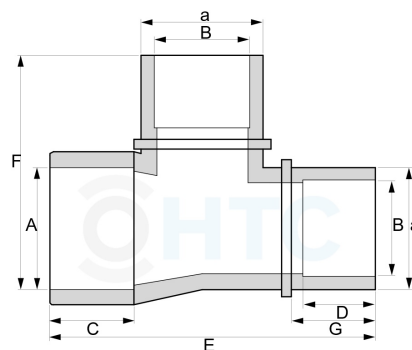

## PVC-U T-Stück 90°, Klebemuffe x 2fach Klebestutzen/-muffe

**AF0520**

Alle Maßangaben in Millimeter, Gewichtsangaben in Gramm. Für die fotografische Darstellung verwenden wir eine Artikelgröße sowie Studiolicht. Die Abbildungen, technischen Daten, Maße und Ausführungen sind unverbindlich. Sie gelten nicht als zugesicherte Eigenschaften oder als Beschaffenheits- oder Haltbarkeitsgarantien. Wir behalten uns jederzeit Änderung ohne Ankündigung vor. Die Nutzmaße sind definiert bzw. verstärkt dargestellt bzw. ergeben sich aus der Artikelbezeichnung. Weitere Maße dienen ausschließlich der Darstellungsunterstützung. Bei Zweckentfremdung bitten wir dies zu beachten.

Artikel-Nr.	Variante	A	a	B	C	D	E	F	G	Preis
AF0520.040.032	40 x 40 x 32/40	<b>40</b>	<b>40</b>	<b>32</b>	26	22	106	81	26	2,22 €* <sup>*</sup>
AF0520.063.050	63 x 63 x 50/63	<b>63</b>	<b>63</b>	<b>50</b>	38	31	154	121	38	4,20 €* <sup>*</sup>
AF0520.075.063	75 x 75 x 63/75	<b>75</b>	<b>75</b>	<b>63</b>	45	38	180	143	45	8,07 €* <sup>*</sup>
AF0520.110.090	110 x 110 x 90/110	<b>110</b>	<b>110</b>	<b>90</b>	61	51	250	179	61	21,78 €* <sup>*</sup>
AF0520.032.025	32 x 32/25 x 32/25mm	<b>32</b>	<b>32</b>	<b>25</b>	27	20	90	66	22	1,17 €* <sup>*</sup>
AF0520.050.040	50 x 50/40 x 50/40mm	<b>50</b>	<b>50</b>	<b>40</b>	38	26	132	99	31	2,99 €* <sup>*</sup>