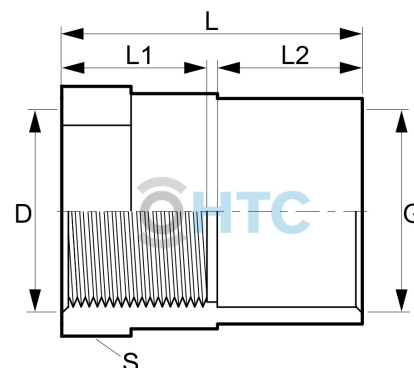

## PVC-U Gewindemuffe ECO, Klebemuffe x Innengewinde

**EC0102**

Alle Maßangaben in Millimeter, Gewichtsangaben in Gramm. Für die fotografische Darstellung verwenden wir eine Artikelgröße sowie Studiolicht. Die Abbildungen, technischen Daten, Maße und Ausführungen sind unverbindlich. Sie gelten nicht als zugesicherte Eigenschaften oder als Beschaffenheits- oder Haltbarkeitsgarantien. Wir behalten uns jederzeit Änderung ohne Ankündigung vor. Die Nutzmaße sind definiert bzw. verstärkt dargestellt bzw. ergeben sich aus der Artikelbezeichnung. Weitere Maße dienen ausschließlich der Darstellungsunterstützung. Bei Zweckentfremdung bitten wir dies zu beachten.

Artikel-Nr.	Variante	D	G	L	L1	L2	S	Preis
EC0102.020.020	20mm x 1/2"	<b>20</b>	<b>1/2" (20,95mm)</b>	35	17	18	31	0,27 €* <sup>*</sup>
EC0102.025.025	25mm x 3/4"	<b>25</b>	<b>3/4" (26,44mm)</b>	39	19	20	32	0,40 €* <sup>*</sup>
EC0102.032.032	32mm x 1"	<b>32</b>	<b>1" (33,25mm)</b>	45	21	24	39	0,47 €* <sup>*</sup>
EC0102.040.040	40mm x 1 1/4"	<b>40</b>	<b>1 1/4" (41,91mm)</b>	51	25	26	48	0,67 €* <sup>*</sup>
EC0102.050.050	50mm x 1 1/2"	<b>50</b>	<b>1 1/2" (47,80mm)</b>	56	30	26	57	0,89 €* <sup>*</sup>
EC0102.063.063	63mm x 2"	<b>63</b>	<b>2" (59,61mm)</b>	64	35	29	71	1,27 €* <sup>*</sup>