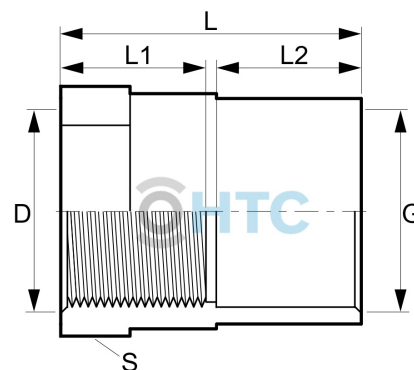

## PVC-U Gewindemuffe ECO, Klebemuffe x Innengewinde

**EC0102**

Alle Maßangaben in Millimeter, Gewichtsangaben in Gramm. Für die fotografische Darstellung verwenden wir eine Artikelgröße sowie Studiolicht. Die Abbildungen, technischen Daten, Maße und Ausführungen sind unverbindlich. Wir behalten uns jederzeit Änderung ohne Ankündigung vor. Die Nutzmaße sind definiert bzw. verstärkt dargestellt bzw. ergeben sich aus der Artikelbezeichnung. Weitere Maße dienen ausschließlich der Darstellungsunterstützung. Bei Zweckentfremdung bitten wir dies zu beachten.

Artikel-Nr.	Variante	D	G	L	L1	L2	S	Preis
EC0102.020.020	20mm x 1/2"	<b>20</b>	<b>1/2" (20,95mm)</b>	35	17	18	31	0,27 €* <sup>*</sup>
EC0102.025.025	25mm x 3/4"	<b>25</b>	<b>3/4" (26,44mm)</b>	39	19	20	32	0,40 €* <sup>*</sup>
EC0102.032.032	32mm x 1"	<b>32</b>	<b>1" (33,25mm)</b>	45	21	24	39	0,47 €* <sup>*</sup>
EC0102.040.040	40mm x 1 1/4"	<b>40</b>	<b>1 1/4" (41,91mm)</b>	51	25	26	48	0,67 €* <sup>*</sup>
EC0102.050.050	50mm x 1 1/2"	<b>50</b>	<b>1 1/2" (47,80mm)</b>	56	30	26	57	0,89 €* <sup>*</sup>
EC0102.063.063	63mm x 2"	<b>63</b>	<b>2" (59,61mm)</b>	64	35	29	71	1,27 €* <sup>*</sup>