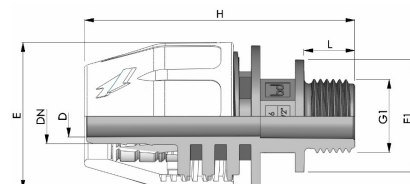

BD Fast Compact Klemmkupplung für Schlauch, Aussengewinde

PK0001

Alle Maßangaben in Millimeter, Gewichtsangaben in Gramm. Für die fotografische Darstellung verwenden wir eine Artikelgröße sowie Studioliicht. Die Abbildungen, technischen Daten, Maße und Ausführungen sind unverbindlich. Sie gelten nicht als zugesicherte Eigenschaften oder als Beschaffenheits- oder Haltbarkeitsgarantien. Wir behalten uns jederzeit Änderung ohne Ankündigung vor. Die Nutzmaße sind definiert bzw. verstärkt dargestellt bzw. ergeben sich aus der Artikelbezeichnung. Weitere Maße dienen ausschließlich der Darstellungsunterstützung. Bei Zweckentfremdung bitten wir dies zu beachten.

Artikel-Nr.	Variante	D	DN	E	E1	G1	H	L	Schlauch Innen-Ø	Preis
PK0001.020.010	1/2" x 10mm	7,5	10 (3/8")	34,5	32	1/2" (20,95mm)	91	11	10	2,43 €*
PK0001.020.013	1/2" x 13mm	9,5	13 (1/2")	38	32	1/2" (20,95mm)	77	14,5	13	2,50 €*
PK0001.020.016	1/2" x 16mm	12	16 (5/8")	42	32	1/2" (20,95mm)	83	14,5	16	2,70 €*
PK0001.020.020	1/2" x 20mm	15	20 (25/32")	49	32	1/2" (20,95mm)	88	14,5	20	3,05 €*
PK0001.025.013	3/4" x 13mm	9,5	13 (1/2")	38	38	3/4" (26,44mm)	80	16	13	2,73 €*
PK0001.025.016	3/4" x 16mm	12	16 (5/8")	42	38	3/4" (26,44mm)	85	16	16	2,95 €*
PK0001.025.020	3/4" x 20mm	15	20 (25/32")	49	38	3/4" (26,44mm)	90	16	20	3,18 €*