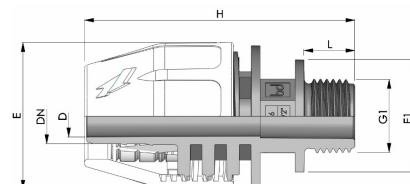

BD Fast Compact Klemmkupplung für Schlauch, Aussengewinde

PK0001

Alle Maßangaben in Millimeter, Gewichtsangaben in Gramm. Für die fotografische Darstellung verwenden wir eine Artikelgröße sowie Studiolicht. Die Abbildungen, technischen Daten, Maße und Ausführungen sind unverbindlich. Sie gelten nicht als zugesicherte Eigenschaften oder als Beschaffenheits- oder Haltbarkeitsgarantien. Wir behalten uns jederzeit Änderung ohne Ankündigung vor. Die Nutzmaße sind definiert bzw. verstärkt dargestellt bzw. ergeben sich aus der Artikelbezeichnung. Weitere Maße dienen ausschließlich der Darstellungsunterstützung. Bei Zweckentfremdung bitten wir dies zu beachten.

Artikel-Nr.	Variante	D	DN	E	E1	G1	H	L	Schlauch Innen-Ø	Preis
PK0001.020.010	1/2" x 10mm	7,5	10 (3/8")	34,5	32	1/2" (20,95mm)	91	11	10	2,22 €*
PK0001.020.013	1/2" x 13mm	9,5	13 (1/2")	38	32	1/2" (20,95mm)	77	14,5	13	2,30 €*
PK0001.020.016	1/2" x 16mm	12	16 (5/8")	42	32	1/2" (20,95mm)	83	14,5	16	2,49 €*
PK0001.020.020	1/2" x 20mm	15	20 (25/32")	49	32	1/2" (20,95mm)	88	14,5	20	2,80 €*
PK0001.025.013	3/4" x 13mm	9,5	13 (1/2")	38	38	3/4" (26,44mm)	80	16	13	2,52 €*
PK0001.025.016	3/4" x 16mm	12	16 (5/8")	42	38	3/4" (26,44mm)	85	16	16	2,71 €*
PK0001.025.020	3/4" x 20mm	15	20 (25/32")	49	38	3/4" (26,44mm)	90	16	20	2,92 €*