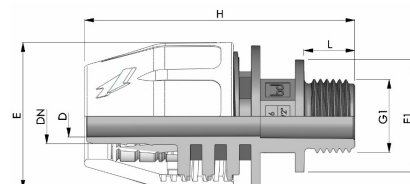

## BD Fast Compact Klemmkupplung für Schlauch, Aussengewinde

### PK0001

Alle Maßangaben in Millimeter, Gewichtsangaben in Gramm. Für die fotografische Darstellung verwenden wir eine Artikelgröße sowie Studiolicht. Die Abbildungen, technischen Daten, Maße und Ausführungen sind unverbindlich. Sie gelten nicht als zugesicherte Eigenschaften oder als Beschaffenheits- oder Haltbarkeitsgarantien. Wir behalten uns jederzeit Änderung ohne Ankündigung vor. Die Nutzmaße sind definiert bzw. verstärkt dargestellt bzw. ergeben sich aus der Artikelbezeichnung. Weitere Maße dienen ausschließlich der Darstellungsunterstützung. Bei Zweckentfremdung bitten wir dies zu beachten.

Artikel-Nr.	Variante	D	DN	E	E1	G1	H	L	Schlauch Innen-Ø	Preis
PK0001.020.010	1/2" x 10mm	7,5	<b>10 (3/8")</b>	34,5	32	<b>1/2" (20,95mm)</b>	91	11	<b>10</b>	2,22 €*
PK0001.020.013	1/2" x 13mm	9,5	<b>13 (1/2")</b>	38	32	<b>1/2" (20,95mm)</b>	77	14,5	<b>13</b>	2,30 €*
PK0001.020.016	1/2" x 16mm	12	<b>16 (5/8")</b>	42	32	<b>1/2" (20,95mm)</b>	83	14,5	<b>16</b>	2,49 €*
PK0001.020.020	1/2" x 20mm	15	<b>20 (25/32")</b>	49	32	<b>1/2" (20,95mm)</b>	88	14,5	<b>20</b>	2,80 €*
PK0001.025.013	3/4" x 13mm	9,5	<b>13 (1/2")</b>	38	38	<b>3/4" (26,44mm)</b>	80	16	<b>13</b>	2,52 €*
PK0001.025.016	3/4" x 16mm	12	<b>16 (5/8")</b>	42	38	<b>3/4" (26,44mm)</b>	85	16	<b>16</b>	2,71 €*
PK0001.025.020	3/4" x 20mm	15	<b>20 (25/32")</b>	49	38	<b>3/4" (26,44mm)</b>	90	16	<b>20</b>	2,92 €*