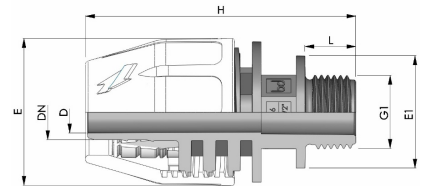

BD Fast Compact Klemmkupplung für Schlauch, Aussengewinde

PK0001

Alle Maßangaben in Millimeter, Gewichtsangaben in Gramm. Für die fotografische Darstellung verwenden wir eine Artikelgröße sowie Studioliicht. Die Abbildungen, technischen Daten, Maße und Ausführungen sind unverbindlich. Wir behalten uns jederzeit Änderung ohne Ankündigung vor. Die Nutzmaße sind definiert bzw. verstärkt dargestellt bzw. ergeben sich aus der Artikelbezeichnung. Weitere Maße dienen ausschließlich der Darstellungsunterstützung. Bei Zweckentfremdung bitten wir dies zu beachten.

Artikel-Nr.	Variante	D	DN	E	E1	G1	H	L	Schlauch Innen-Ø	Preis
PK0001.020.010	1/2" x 10mm	7,5	10 (3/8")	34,5	32	1/2" (20,95mm)	91	11	10	2,43 €*
PK0001.020.013	1/2" x 13mm	9,5	13 (1/2")	38	32	1/2" (20,95mm)	77	14,5	13	2,50 €*
PK0001.020.016	1/2" x 16mm	12	16 (5/8")	42	32	1/2" (20,95mm)	83	14,5	16	2,70 €*
PK0001.020.020	1/2" x 20mm	15	20 (25/32")	49	32	1/2" (20,95mm)	88	14,5	20	3,05 €*
PK0001.025.013	3/4" x 13mm	9,5	13 (1/2")	38	38	3/4" (26,44mm)	80	16	13	2,73 €*
PK0001.025.016	3/4" x 16mm	12	16 (5/8")	42	38	3/4" (26,44mm)	85	16	16	2,95 €*
PK0001.025.020	3/4" x 20mm	15	20 (25/32")	49	38	3/4" (26,44mm)	90	16	20	3,18 €*