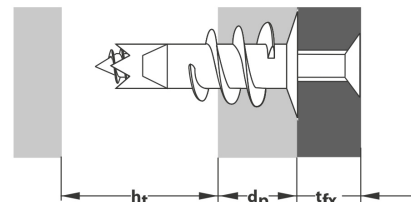

TOX Gipskartondübel Spiral Plus

TOXZ68

Alle Maßangaben in Millimeter, Gewichtsangaben in Gramm. Für die fotografische Darstellung verwenden wir eine Artikelgröße sowie Studioliicht. Die Abbildungen, technischen Daten, Maße und Ausführungen sind unverbindlich. Sie gelten nicht als zugesicherte Eigenschaften oder als Beschaffenheits- oder Haltbarkeitsgarantien. Wir behalten uns jederzeit Änderung ohne Ankündigung vor. Die Nutzmaße sind definiert bzw. verstärkt dargestellt bzw. ergeben sich aus der Artikelbezeichnung. Weitere Maße dienen ausschließlich der Darstellungsunterstützung. Bei Zweckentfremdung bitten wir dies zu beachten.

Artikel-Nr.	Variante	Inhalt Dübel	Inhalt Schraube	Dübel Ø	Dübellänge	Schraube Ø	Bohrer Ø	mind. Hohlraumtiefe	dp	tfx	Preis
TOXZ68.ONE.100	Typ 37 Stück	---	---	---	32	4,5	---	28	25	---	0,29 €*
TOXZ68.BOX.100	Typ 37 Box	50 Stk.	---	---	32	4,5	---	28	25	---	12,67 €*
TOXZ68.ONE.120	Typ 37-2 + Schraube (Stück)	---	---	---	32	4,5 x 35	---	28	25	12	0,37 €*
TOXZ68.BOX.120	Typ 37-2 + Schraube (Box)	50 Stk.	50 Stk.	---	32	4,5 x 35	---	28	25	12	16,42 €*
TOXZ68.ONE.140	Typ 37-4 + Schraube (Stück)	---	---	---	32	4,5 x 50	---	28	25	27	0,46 €*
TOXZ68.BOX.140	Typ 37-4 + Schraube (Box)	50 Stk.	50 Stk.	---	32	4,5 x 50	---	28	25	27	17,49 €*