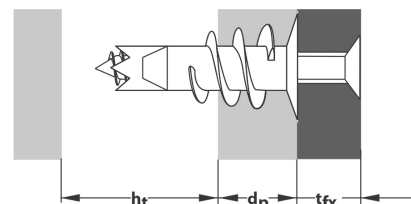

## TOXZ68

Alle Maßangaben in Millimeter, Gewichtsangaben in Gramm. Für die fotografische Darstellung verwenden wir eine Artikelgröße sowie Studioliicht. Die Abbildungen, technischen Daten, Maße und Ausführungen sind unverbindlich. Wir behalten uns jederzeit Änderung ohne Ankündigung vor. Die Nutzmaße sind definiert bzw. verstärkt dargestellt bzw. ergeben sich aus der Artikelbezeichnung. Weitere Maße dienen ausschließlich der Darstellungsunterstützung. Bei Zweckentfremdung bitten wir dies zu beachten.

Artikel-Nr.	Variante	Inhalt Dübel	Inhalt Schraube	Dübel Ø	Dübellänge	Schraube Ø	Bohrer Ø	mind. Hohlraumtiefe	dp	tfx	Preis
TOXZ68.ONE.100	Typ 37 <b>Stück</b>	---	---	---	32	4,5	---	28	25	---	0,29 €*
TOXZ68.BOX.100	Typ 37 <b>Box</b>	50 Stk.	---	---	32	4,5	---	28	25	---	12,67 €*
TOXZ68.ONE.120	Typ 37-2 + Schraube <b>(Stück)</b>	---	---	---	32	4,5 x 35	---	28	25	12	0,37 €*
TOXZ68.BOX.120	Typ 37-2 + Schraube <b>(Box)</b>	50 Stk.	50 Stk.	---	32	4,5 x 35	---	28	25	12	16,42 €*
TOXZ68.ONE.140	Typ 37-4 + Schraube <b>(Stück)</b>	---	---	---	32	4,5 x 50	---	28	25	27	0,46 €*
TOXZ68.BOX.140	Typ 37-4 + Schraube <b>(Box)</b>	50 Stk.	50 Stk.	---	32	4,5 x 50	---	28	25	27	17,49 €*