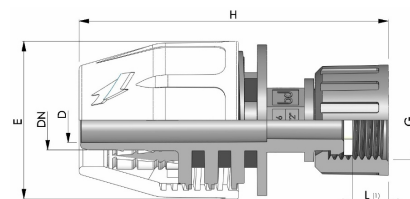

BD Fast Compact Klemmkupplung für Schlauch, Innengewinde

PK0002

Alle Maßangaben in Millimeter, Gewichtsangaben in Gramm. Für die fotografische Darstellung verwenden wir eine Artikelgröße sowie Studioliicht. Die Abbildungen, technischen Daten, Maße und Ausführungen sind unverbindlich. Wir behalten uns jederzeit Änderung ohne Ankündigung vor. Die Nutzmaße sind definiert bzw. verstärkt dargestellt bzw. ergeben sich aus der Artikelbezeichnung. Weitere Maße dienen ausschließlich der Darstellungsunterstützung. Bei Zweckentfremdung bitten wir dies zu beachten.

Artikel-Nr.	Variante	D	DN	E	G	H	L1	Schlauch Innen-Ø	Preis
PK0002.020.010	1/2" x 10mm	7,5	10 (3/8")	34,5	1/2" (20,95mm)	94	8	10	3,23 €*
PK0002.020.013	1/2" x 13mm	9,5	13 (1/2")	38	1/2" (20,95mm)	83	9,5	13	3,25 €*
PK0002.020.016	1/2" x 16mm	12	16 (5/8")	42	1/2" (20,95mm)	89	9,5	16	3,45 €*
PK0002.020.020	1/2" x 20mm	15	20 (25/32")	49	1/2" (20,95mm)	94	9,5	20	3,75 €*
PK0002.025.013	3/4" x 13mm	9,5	13 (1/2")	38	3/4" (26,44mm)	87	10,5	13	3,68 €*
PK0002.025.016	3/4" x 16mm	12	16 (5/8")	42	3/4" (26,44mm)	92	10,5	16	3,75 €*
PK0002.025.020	3/4" x 20mm	15	20 (25/32")	49	3/4" (26,44mm)	97	10,5	20	4,20 €*