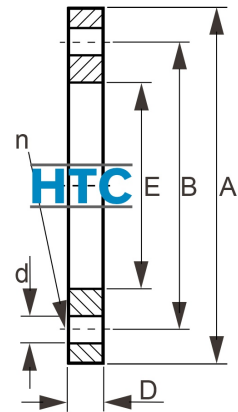

## PP Polypropylen stahlverstärkt Aufsteckflansch Losflansch

**APS702**

Alle Maßangaben in Millimeter, Gewichtsangaben in Gramm. Für die fotografische Darstellung verwenden wir eine Artikelgröße sowie Studiolicht. Die Abbildungen, technischen Daten, Maße und Ausführungen sind unverbindlich. Sie gelten nicht als zugesicherte Eigenschaften oder als Beschaffenheits- oder Haltbarkeitsgarantien. Wir behalten uns jederzeit Änderung ohne Ankündigung vor. Die Nutzmaße sind definiert bzw. verstärkt dargestellt bzw. ergeben sich aus der Artikelbezeichnung. Weitere Maße dienen ausschließlich der Darstellungsunterstützung. Bei Zweckentfremdung bitten wir dies zu beachten.

Artikel-Nr.	Variante	A	B	D	d	E	n	Schraube	Gewicht	Typ	Preis
APS702.000.110	110mm	218	<b>180</b>	18	18	128	8		1493		47,15 €* <sup>*</sup>
APS702.190.125	125mm	218	<b>180</b>	18	18	135	8		1464		56,58 €* <sup>*</sup>
APS702.000.160	160mm	285	<b>240</b>	24	22	178	8		2840		61,10 €* <sup>*</sup>
APS702.000.200	200mm	340	<b>295</b>	24	22	235	8		3220		117,30 €* <sup>*</sup>