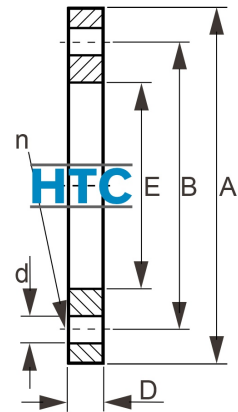

## PP Polypropylen stahlverstärkt Aufsteckflansch Losflansch

### APS702

Alle Maßangaben in Millimeter, Gewichtsangaben in Gramm. Für die fotografische Darstellung verwenden wir eine Artikelgröße sowie Studiolicht. Die Abbildungen, technischen Daten, Maße und Ausführungen sind unverbindlich. Sie gelten nicht als zugesicherte Eigenschaften oder als Beschaffenheits- oder Haltbarkeitsgarantien. Wir behalten uns jederzeit Änderung ohne Ankündigung vor. Die Nutzmaße sind definiert bzw. verstärkt dargestellt bzw. ergeben sich aus der Artikelbezeichnung. Weitere Maße dienen ausschließlich der Darstellungsunterstützung. Bei Zweckentfremdung bitten wir dies zu beachten.

Artikel-Nr.	Variante	A	B	D	d	E	n	Schraube	Gewicht	Typ	Preis
APS702.000.050	50mm	150	<b>110</b>	18	18	62	4		827		23,63 €* 23,63 €
APS702.000.063	63mm	165	<b>125</b>	18	18	78	4		889		25,98 €* 25,98 €
APS702.000.090	90mm	200	<b>160</b>	18	18	108	8		1405		39,27 €* 39,27 €
APS702.000.110	110mm	218	<b>180</b>	18	18	128	8		1493		47,15 €* 47,15 €
APS702.190.125	125mm	218	<b>180</b>	18	18	135	8		1464		56,58 €* 56,58 €
APS702.000.160	160mm	285	<b>240</b>	24	22	178	8		2840		61,10 €* 61,10 €
APS702.000.200	200mm	340	<b>295</b>	24	22	235	8		3220		117,30 €* 117,30 €