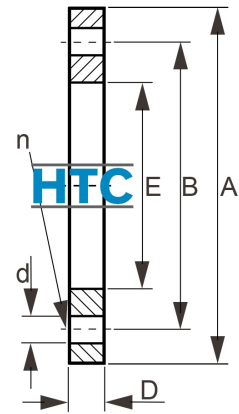

## PP Polypropylen stahlverstärkt Aufsteckflansch Losflansch

### APS702

Alle Maßangaben in Millimeter, Gewichtsangaben in Gramm. Für die fotografische Darstellung verwenden wir eine Artikelgröße sowie Studiolicht. Die Abbildungen, technischen Daten, Maße und Ausführungen sind unverbindlich. Wir behalten uns jederzeit Änderung ohne Ankündigung vor. Die Nutzmaße sind definiert bzw. verstärkt dargestellt bzw. ergeben sich aus der Artikelbezeichnung. Weitere Maße dienen ausschließlich der Darstellungsunterstützung. Bei Zweckentfremdung bitten wir dies zu beachten.

Artikel-Nr.	Variante	A	B	D	d	E	n	Schraube	Gewicht	Typ	Preis
APS702.000.110	110mm	218	<b>180</b>	18	18	128	8		1493		42,15 €*
APS702.190.125	125mm	218	<b>180</b>	18	18	135	8		1464		50,58 €*
APS702.000.200	200mm	340	<b>295</b>	24	22	235	8		3220		83,30 €*