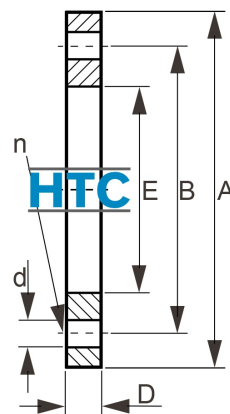

PP Polypropylen stahlverstärkt Aufsteckflansch Losflansch

APS702

Alle Maßangaben in Millimeter, Gewichtsangaben in Gramm. Für die fotografische Darstellung verwenden wir eine Artikelgröße sowie Studiolicht. Die Abbildungen, technischen Daten, Maße und Ausführungen sind unverbindlich. Wir behalten uns jederzeit Änderung ohne Ankündigung vor. Die Nutzmaße sind definiert bzw. verstärkt dargestellt bzw. ergeben sich aus der Artikelbezeichnung. Weitere Maße dienen ausschließlich der Darstellungsunterstützung. Bei Zweckentfremdung bitten wir dies zu beachten.

Artikel-Nr.	Variante	A	B	D	d	E	n	Schraube	Gewicht	Typ	Preis
APS702.000.110	110mm	218	180	18	18	128	8		1493		42,15 €*
APS702.190.125	125mm	218	180	18	18	135	8		1464		50,58 €*
APS702.000.200	200mm	340	295	24	22	235	8		3220		83,30 €*