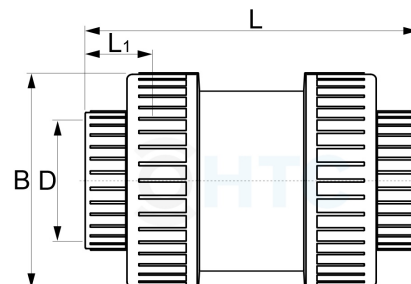

PVC-U Rückschlagventil Stahlfeder PTFE ummantelt 2fach Überwurf Klebemuffe

AK0811

Alle Maßangaben in Millimeter, Gewichtsangaben in Gramm. Für die fotografische Darstellung verwenden wir eine Artikelgröße sowie Studiolicht. Die Abbildungen, technischen Daten, Maße und Ausführungen sind unverbindlich. Wir behalten uns jederzeit Änderung ohne Ankündigung vor. Die Nutzmaße sind definiert bzw. verstärkt dargestellt bzw. ergeben sich aus der Artikelbezeichnung. Weitere Maße dienen ausschließlich der Darstellungsunterstützung. Bei Zweckentfremdung bitten wir dies zu beachten.

Artikel-Nr.	Variante	B	D	DN	L	L1	Preis
AK0811.PTF.020	20mm	54,5	20	15	82,5	16	9,60 €* [*]
AK0811.PTF.025	25mm	59	25	20	93,5	19	11,08 €* [*]
AK0811.PTF.032	32mm	69	32	25	111	25	13,61 €* [*]
AK0811.PTF.040	40mm	79,5	40	32	122	26	16,41 €* [*]
AK0811.PTF.050	50mm	94	50	40	142	32	22,53 €* [*]
AK0811.PTF.063	63mm	118	63	50	173	38	32,44 €* [*]