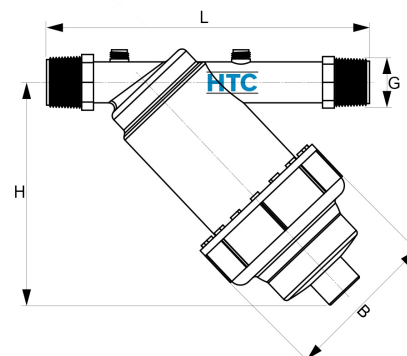

## PP Y-Filter IRRITEC TYP D/E mit Ablassöffnung, 2fach Aussengewinde

### YFD200

Alle Maßangaben in Millimeter, Gewichtsangaben in Gramm. Für die fotografische Darstellung verwenden wir eine Artikelgröße sowie Studiolicht. Die Abbildungen, technischen Daten, Maße und Ausführungen sind unverbindlich. Sie gelten nicht als zugesicherte Eigenschaften oder als Beschaffenheits- oder Haltbarkeitsgarantien. Wir behalten uns jederzeit Änderung ohne Ankündigung vor. Die Nutzmaße sind definiert bzw. verstärkt dargestellt bzw. ergeben sich aus der Artikelbezeichnung. Weitere Maße dienen ausschließlich der Darstellungsunterstützung. Bei Zweckentfremdung bitten wir dies zu beachten.