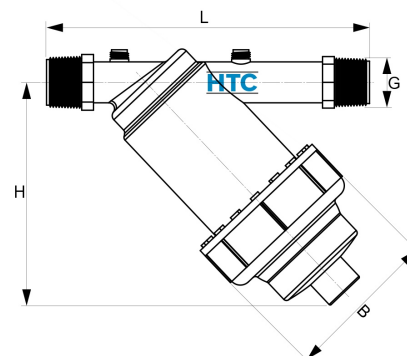

## PP Y-Filter IRRITEC TYP D/E mit Ablassöffnung, 2fach Aussengewinde

**BW200**

Alle Maßangaben in Millimeter, Gewichtsangaben in Gramm. Für die fotografische Darstellung verwenden wir eine Artikelgröße sowie Studiolicht. Die Abbildungen, technischen Daten, Maße und Ausführungen sind unverbindlich. Wir behalten uns jederzeit Änderung ohne Ankündigung vor. Die Nutzmaße sind definiert bzw. verstärkt dargestellt bzw. ergeben sich aus der Artikelbezeichnung. Weitere Maße dienen ausschließlich der Darstellungsunterstützung. Bei Zweckentfremdung bitten wir dies zu beachten.