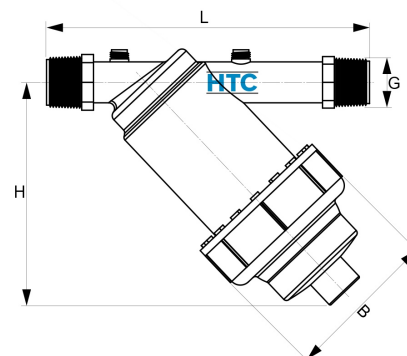

PP Y-Filter IRRITEC TYP D/E mit Ablassöffnung, 2fach Aussengewinde

BW200

Alle Maßangaben in Millimeter, Gewichtsangaben in Gramm. Für die fotografische Darstellung verwenden wir eine Artikelgröße sowie Studiolicht. Die Abbildungen, technischen Daten, Maße und Ausführungen sind unverbindlich. Wir behalten uns jederzeit Änderung ohne Ankündigung vor. Die Nutzmaße sind definiert bzw. verstärkt dargestellt bzw. ergeben sich aus der Artikelbezeichnung. Weitere Maße dienen ausschließlich der Darstellungsunterstützung. Bei Zweckentfremdung bitten wir dies zu beachten.