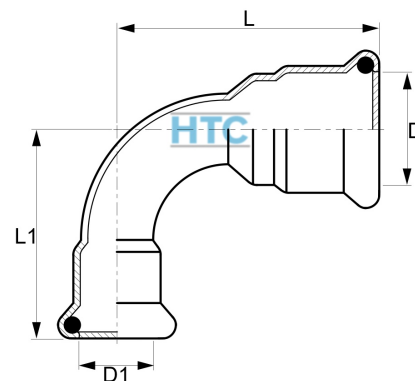

Pressfitting V4A Bogen 90° reduziert 2fach Pressmuffe M-Kontur

IP0412

Alle Maßangaben in Millimeter, Gewichtsangaben in Gramm. Für die fotografische Darstellung verwenden wir eine Artikelgröße sowie Studiolicht. Die Abbildungen, technischen Daten, Maße und Ausführungen sind unverbindlich. Sie gelten nicht als zugesicherte Eigenschaften oder als Beschaffenheits- oder Haltbarkeitsgarantien. Wir behalten uns jederzeit Änderung ohne Ankündigung vor. Die Nutzmaße sind definiert bzw. verstärkt dargestellt bzw. ergeben sich aus der Artikelbezeichnung. Weitere Maße dienen ausschließlich der Darstellungsunterstützung. Bei Zweckentfremdung bitten wir dies zu beachten.

Artikel-Nr.	Variante	D	D1	L	L1	T	Preis
IP0412.018.015	18 x 15mm	18	15	47	43		3,21 €* 3,21 €
IP0412.022.015	22 x 15mm	22	15	52	43		4,77 €* 4,77 €
IP0412.022.018	22 x 18mm	22	18	52	45		4,77 €* 4,77 €
IP0412.028.015	28 x 15mm	28	15	64	42		6,57 €* 6,57 €
IP0412.028.018	28 x 18mm	28	18	63	45		6,57 €* 6,57 €
IP0412.028.022	28 x 22mm	28	22	62	52		6,57 €* 6,57 €
IP0412.035.015	35 x 15mm	35	15	68	42		9,06 €* 9,06 €
IP0412.035.018	35 x 18mm	35	18	70	45		9,06 €* 9,06 €
IP0412.035.022	35 x 22mm	35	22	74	51		9,06 €* 9,06 €
IP0412.035.028	35 x 28mm	35	28	73	62		9,06 €* 9,06 €
IP0412.042.015	42 x 15mm	42	15	78	42		14,10 €* 14,10 €
IP0412.042.018	42 x 18mm	42	18	79	44		14,10 €* 14,10 €
IP0412.042.022	42 x 22mm	42	22	83	51		14,10 €* 14,10 €
IP0412.042.028	42 x 28mm	42	28	89	62		14,10 €* 14,10 €
IP0412.042.035	42 x 35mm	42	35	90	71		14,10 €* 14,10 €
IP0412.054.015	54 x 15mm	54	15	88	42		18,33 €* 18,33 €
IP0412.054.018	54 x 18mm	54	18	92	45		18,33 €* 18,33 €
IP0412.054.022	54 x 22mm	54	22	95	52		18,33 €* 18,33 €
IP0412.054.028	54 x 28mm	54	28	103	65		18,33 €* 18,33 €
IP0412.054.035	54 x 35mm	54	35	105	75		18,33 €* 18,33 €
IP0412.054.042	54 x 42mm	54	42	108	92		18,33 €* 18,33 €