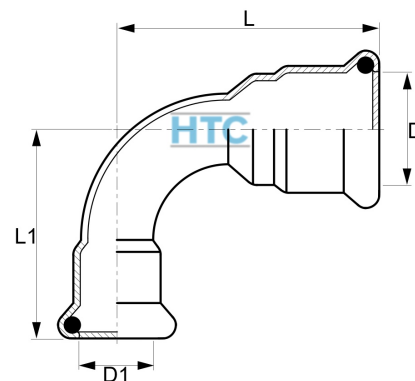

## Pressfitting V4A Bogen 90° reduziert 2fach Pressmuffe M-Kontur

IP0412

Alle Maßangaben in Millimeter, Gewichtsangaben in Gramm. Für die fotografische Darstellung verwenden wir eine Artikelgröße sowie Studioliicht. Die Abbildungen, technischen Daten, Maße und Ausführungen sind unverbindlich. Wir behalten uns jederzeit Änderung ohne Ankündigung vor. Die Nutzmaße sind definiert bzw. verstärkt dargestellt bzw. ergeben sich aus der Artikelbezeichnung. Weitere Maße dienen ausschließlich der Darstellungsunterstützung. Bei Zweckentfremdung bitten wir dies zu beachten.

Artikel-Nr.	Variante	D	D1	L	L1	T	Preis
IP0412.018.015	18 x 15mm	<b>18</b>	<b>15</b>	47	43		2,57 €*
IP0412.022.015	22 x 15mm	<b>22</b>	<b>15</b>	52	43		3,82 €*
IP0412.022.018	22 x 18mm	<b>22</b>	<b>18</b>	52	45		3,82 €*
IP0412.028.015	28 x 15mm	<b>28</b>	<b>15</b>	64	42		5,26 €*
IP0412.028.018	28 x 18mm	<b>28</b>	<b>18</b>	63	45		5,26 €*
IP0412.028.022	28 x 22mm	<b>28</b>	<b>22</b>	62	52		5,26 €*
IP0412.035.015	35 x 15mm	<b>35</b>	<b>15</b>	68	42		7,25 €*
IP0412.035.018	35 x 18mm	<b>35</b>	<b>18</b>	70	45		7,25 €*
IP0412.035.022	35 x 22mm	<b>35</b>	<b>22</b>	74	51		7,25 €*
IP0412.035.028	35 x 28mm	<b>35</b>	<b>28</b>	73	62		7,25 €*
IP0412.042.015	42 x 15mm	<b>42</b>	<b>15</b>	78	42		11,28 €*
IP0412.042.018	42 x 18mm	<b>42</b>	<b>18</b>	79	44		11,28 €*
IP0412.042.022	42 x 22mm	<b>42</b>	<b>22</b>	83	51		11,28 €*
IP0412.042.028	42 x 28mm	<b>42</b>	<b>28</b>	89	62		11,28 €*
IP0412.042.035	42 x 35mm	<b>42</b>	<b>35</b>	90	71		11,28 €*
IP0412.054.015	54 x 15mm	<b>54</b>	<b>15</b>	88	42		14,66 €*
IP0412.054.018	54 x 18mm	<b>54</b>	<b>18</b>	92	45		14,66 €*
IP0412.054.022	54 x 22mm	<b>54</b>	<b>22</b>	95	52		14,66 €*
IP0412.054.028	54 x 28mm	<b>54</b>	<b>28</b>	103	65		14,66 €*
IP0412.054.035	54 x 35mm	<b>54</b>	<b>35</b>	105	75		14,66 €*
IP0412.054.042	54 x 42mm	<b>54</b>	<b>42</b>	108	92		14,66 €*