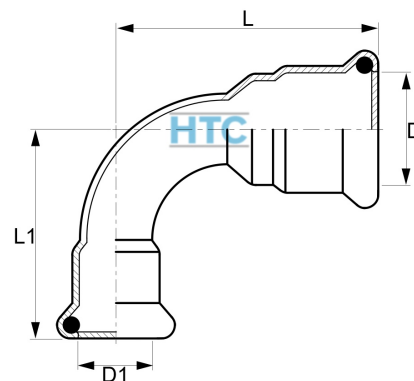

Pressfitting V4A Bogen 90° reduziert 2fach Pressmuffe M-Kontur

IP0412

Alle Maßangaben in Millimeter, Gewichtsangaben in Gramm. Für die fotografische Darstellung verwenden wir eine Artikelgröße sowie Studioliicht. Die Abbildungen, technischen Daten, Maße und Ausführungen sind unverbindlich. Wir behalten uns jederzeit Änderung ohne Ankündigung vor. Die Nutzmaße sind definiert bzw. verstärkt dargestellt bzw. ergeben sich aus der Artikelbezeichnung. Weitere Maße dienen ausschließlich der Darstellungsunterstützung. Bei Zweckentfremdung bitten wir dies zu beachten.

Artikel-Nr.	Variante	D	D1	L	L1	T	Preis
IP0412.018.015	18 x 15mm	18	15	47	43		3,21 €*
IP0412.022.015	22 x 15mm	22	15	52	43		4,77 €*
IP0412.022.018	22 x 18mm	22	18	52	45		4,77 €*
IP0412.028.015	28 x 15mm	28	15	64	42		6,57 €*
IP0412.028.018	28 x 18mm	28	18	63	45		6,57 €*
IP0412.028.022	28 x 22mm	28	22	62	52		6,57 €*
IP0412.035.015	35 x 15mm	35	15	68	42		9,06 €*
IP0412.035.018	35 x 18mm	35	18	70	45		9,06 €*
IP0412.035.022	35 x 22mm	35	22	74	51		9,06 €*
IP0412.035.028	35 x 28mm	35	28	73	62		9,06 €*
IP0412.042.015	42 x 15mm	42	15	78	42		14,10 €*
IP0412.042.018	42 x 18mm	42	18	79	44		14,10 €*
IP0412.042.022	42 x 22mm	42	22	83	51		14,10 €*
IP0412.042.028	42 x 28mm	42	28	89	62		14,10 €*
IP0412.042.035	42 x 35mm	42	35	90	71		14,10 €*
IP0412.054.015	54 x 15mm	54	15	88	42		18,33 €*
IP0412.054.018	54 x 18mm	54	18	92	45		18,33 €*
IP0412.054.022	54 x 22mm	54	22	95	52		18,33 €*
IP0412.054.028	54 x 28mm	54	28	103	65		18,33 €*
IP0412.054.035	54 x 35mm	54	35	105	75		18,33 €*
IP0412.054.042	54 x 42mm	54	42	108	92		18,33 €*