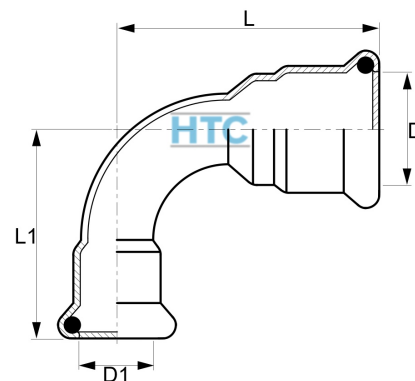

Pressfitting V4A Bogen 90° reduziert 2fach Pressmuffe M-Kontur

IP0412

Alle Maßangaben in Millimeter, Gewichtsangaben in Gramm. Für die fotografische Darstellung verwenden wir eine Artikelgröße sowie Studioliicht. Die Abbildungen, technischen Daten, Maße und Ausführungen sind unverbindlich. Wir behalten uns jederzeit Änderung ohne Ankündigung vor. Die Nutzmaße sind definiert bzw. verstärkt dargestellt bzw. ergeben sich aus der Artikelbezeichnung. Weitere Maße dienen ausschließlich der Darstellungsunterstützung. Bei Zweckentfremdung bitten wir dies zu beachten.

Artikel-Nr.	Variante	D	D1	L	L1	T	Preis
IP0412.018.015	18 x 15mm	18	15	47	43		2,06 €*
IP0412.022.015	22 x 15mm	22	15	52	43		3,06 €*
IP0412.022.018	22 x 18mm	22	18	52	45		3,06 €*
IP0412.028.015	28 x 15mm	28	15	64	42		4,21 €*
IP0412.028.018	28 x 18mm	28	18	63	45		4,21 €*
IP0412.028.022	28 x 22mm	28	22	62	52		4,21 €*
IP0412.035.015	35 x 15mm	35	15	68	42		5,80 €*
IP0412.035.018	35 x 18mm	35	18	70	45		5,80 €*
IP0412.035.022	35 x 22mm	35	22	74	51		5,80 €*
IP0412.035.028	35 x 28mm	35	28	73	62		5,80 €*
IP0412.042.015	42 x 15mm	42	15	78	42		9,02 €*
IP0412.042.018	42 x 18mm	42	18	79	44		9,02 €*
IP0412.042.022	42 x 22mm	42	22	83	51		9,02 €*
IP0412.042.028	42 x 28mm	42	28	89	62		9,02 €*
IP0412.042.035	42 x 35mm	42	35	90	71		9,02 €*
IP0412.054.015	54 x 15mm	54	15	88	42		11,73 €*
IP0412.054.018	54 x 18mm	54	18	92	45		11,73 €*
IP0412.054.022	54 x 22mm	54	22	95	52		11,73 €*
IP0412.054.028	54 x 28mm	54	28	103	65		11,73 €*
IP0412.054.035	54 x 35mm	54	35	105	75		11,73 €*
IP0412.054.042	54 x 42mm	54	42	108	92		11,73 €*