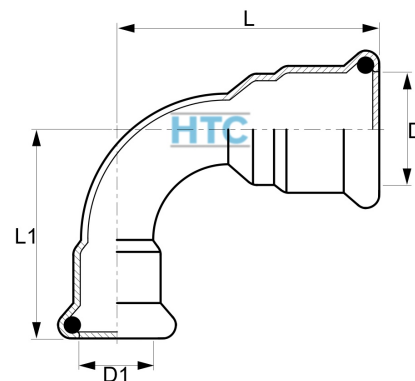

Pressfitting V4A Bogen 90° reduziert 2fach Pressmuffe M-Kontur

IP0412

Alle Maßangaben in Millimeter, Gewichtsangaben in Gramm. Für die fotografische Darstellung verwenden wir eine Artikelgröße sowie Studiolicht. Die Abbildungen, technischen Daten, Maße und Ausführungen sind unverbindlich. Sie gelten nicht als zugesicherte Eigenschaften oder als Beschaffenheits- oder Haltbarkeitsgarantien. Wir behalten uns jederzeit Änderung ohne Ankündigung vor. Die Nutzmaße sind definiert bzw. verstärkt dargestellt bzw. ergeben sich aus der Artikelbezeichnung. Weitere Maße dienen ausschließlich der Darstellungsunterstützung. Bei Zweckentfremdung bitten wir dies zu beachten.

Artikel-Nr.	Variante	D	D1	L	L1	T	Preis
IP0412.018.015	18 x 15mm	18	15	47	43		3,21 €* [*]
IP0412.022.015	22 x 15mm	22	15	52	43		4,77 €* [*]
IP0412.022.018	22 x 18mm	22	18	52	45		4,77 €* [*]
IP0412.028.015	28 x 15mm	28	15	64	42		6,57 €* [*]
IP0412.028.018	28 x 18mm	28	18	63	45		6,57 €* [*]
IP0412.028.022	28 x 22mm	28	22	62	52		6,57 €* [*]
IP0412.035.015	35 x 15mm	35	15	68	42		9,06 €* [*]
IP0412.035.018	35 x 18mm	35	18	70	45		9,06 €* [*]
IP0412.035.022	35 x 22mm	35	22	74	51		9,06 €* [*]
IP0412.035.028	35 x 28mm	35	28	73	62		9,06 €* [*]
IP0412.042.015	42 x 15mm	42	15	78	42		14,10 €* [*]
IP0412.042.018	42 x 18mm	42	18	79	44		14,10 €* [*]
IP0412.042.022	42 x 22mm	42	22	83	51		14,10 €* [*]
IP0412.042.028	42 x 28mm	42	28	89	62		14,10 €* [*]
IP0412.042.035	42 x 35mm	42	35	90	71		14,10 €* [*]
IP0412.054.015	54 x 15mm	54	15	88	42		18,33 €* [*]
IP0412.054.018	54 x 18mm	54	18	92	45		18,33 €* [*]
IP0412.054.022	54 x 22mm	54	22	95	52		18,33 €* [*]
IP0412.054.028	54 x 28mm	54	28	103	65		18,33 €* [*]
IP0412.054.035	54 x 35mm	54	35	105	75		18,33 €* [*]
IP0412.054.042	54 x 42mm	54	42	108	92		18,33 €* [*]