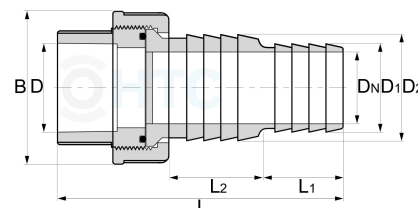

## PVC-U Verschraubung Klebemuffe x Stufenschlauchtülle

**AF0619**

Alle Maßangaben in Millimeter, Gewichtsangaben in Gramm. Für die fotografische Darstellung verwenden wir eine Artikelgröße sowie Studiolicht. Die Abbildungen, technischen Daten, Maße und Ausführungen sind unverbindlich. Wir behalten uns jederzeit Änderung ohne Ankündigung vor. Die Nutzmaße sind definiert bzw. verstärkt dargestellt bzw. ergeben sich aus der Artikelbezeichnung. Weitere Maße dienen ausschließlich der Darstellungsunterstützung. Bei Zweckentfremdung bitten wir dies zu beachten.

Artikel-Nr.	Variante	B	D	D1	D2	DN	L	L1	L2	Preis
AF0619.032.032	32 x 40/32mm	60	<b>32</b>	34,5/33	40/38,5	26,5	103	30	35	2,52 €* 2,52 €*
AF0619.050.032	50 x 38/32mm	85	<b>50</b>	32	38	24	172	36	34	4,44 €* 4,44 €*