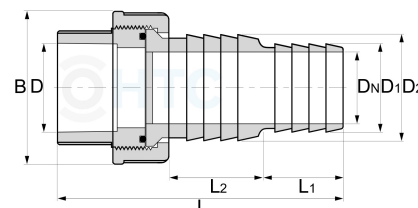

PVC-U Verschraubung Klebemuffe x Stufenschlauchtülle

AF0619

Alle Maßangaben in Millimeter, Gewichtsangaben in Gramm. Für die fotografische Darstellung verwenden wir eine Artikelgröße sowie Studiolicht. Die Abbildungen, technischen Daten, Maße und Ausführungen sind unverbindlich. Sie gelten nicht als zugesicherte Eigenschaften oder als Beschaffenheits- oder Haltbarkeitsgarantien. Wir behalten uns jederzeit Änderung ohne Ankündigung vor. Die Nutzmaße sind definiert bzw. verstärkt dargestellt bzw. ergeben sich aus der Artikelbezeichnung. Weitere Maße dienen ausschließlich der Darstellungsunterstützung. Bei Zweckentfremdung bitten wir dies zu beachten.

Artikel-Nr.	Variante	B	D	D1	D2	DN	L	L1	L2	Preis
AF0619.032.032	32 x 40/32mm	60	32	34,5/33	40/38,5	26,5	103	30	35	2,52 €*

* alle Preise netto exkl. gesetzliche MwSt.