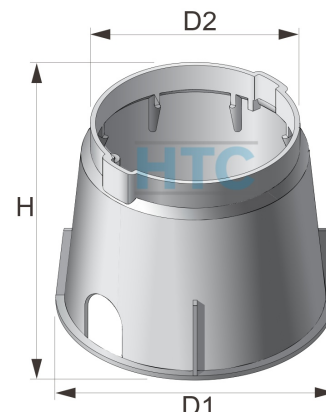

Anschluss-Set PE- auf Tropf-/Versorgungsrohr

PA0303

Alle Maßangaben in Millimeter, Gewichtsangaben in Gramm. Für die fotografische Darstellung verwenden wir eine Artikelgröße sowie Studiolicht. Die Abbildungen, technischen Daten, Maße und Ausführungen sind unverbindlich. Wir behalten uns jederzeit Änderung ohne Ankündigung vor. Die Nutzmaße sind definiert bzw. verstärkt dargestellt bzw. ergeben sich aus der Artikelbezeichnung. Weitere Maße dienen ausschließlich der Darstellungsunterstützung. Bei Zweckentfremdung bitten wir dies zu beachten.

| Artikel-Nr. | Variante | D1 | D2 | H | Gesamtlänge | Eingang | Ausgang | Preis |
|----------------|--|-----|-----|-----|-------------|-----------|---------------------------|--------------|
| PA0303.F16.V25 | Eingang 25mm - mit Ventilschacht und Filter 2,1bar | 220 | 160 | 240 | 280 | 25 | LDPE 16mm A- ø | 36,63 €* |
| PA0303.016.032 | Eingang 32mm - ohne Filter | --- | --- | --- | 135 | 32 | LDPE 16mm A- ø | 2,83 €* |
| PA0303.28V.025 | Eingang 25mm - mit Ventilschacht und Filter 2,8bar | 220 | 160 | 240 | 315 | 25 | LDPE 16mm A- ø | 37,25 €* |
| PA0303.F16.025 | Eingang 25mm - mit Filter 2,1bar | --- | --- | --- | 280 | 25 | LDPE 16mm A- ø | 30,69 €* |
| PA0303.F16.032 | Eingang 32 - mit Filter 2,1bar | --- | --- | --- | 300 | 32 | LDPE 16mm A- ø | 30,92 €* |
| PA0303.F16.V32 | Eingang 32mm - mit Ventilschacht und Filter 2,1bar | 220 | 160 | 240 | 300 | 32 | LDPE 16mm A- ø | 36,86 €* |
| PA0303.28V.032 | Eingang 32mm - mit Ventilschacht und Filter 2,8bar | 220 | 160 | 240 | 315 | 32 | LDPE 16mm A- ø | 37,52 €* |
| PA0303.28F.025 | Eingang 25mm - mit Filter 2,8bar | --- | --- | --- | 315 | 25 | LDPE 16mm A- ø | 31,31 €* |
| PA0303.016.025 | Eingang 25mm - ohne Filter | --- | --- | --- | 125 | 25 | LDPE 16mm A- ø | 2,58 €* |
| PA0303.28F.032 | Eingang 32mm - mit Filter 2,8bar | --- | --- | --- | 315 | 32 | LDPE 16mm A- ø | 31,58 €* |