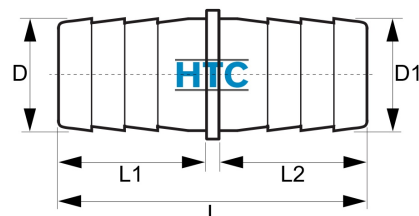

## NSA801

Alle Maßangaben in Millimeter, Gewichtsangaben in Gramm. Für die fotografische Darstellung verwenden wir eine Artikelgröße sowie Studiolicht. Die Abbildungen, technischen Daten, Maße und Ausführungen sind unverbindlich. Sie gelten nicht als zugesicherte Eigenschaften oder als Beschaffenheits- oder Haltbarkeitsgarantien. Wir behalten uns jederzeit Änderung ohne Ankündigung vor. Die Nutzmaße sind definiert bzw. verstärkt dargestellt bzw. ergeben sich aus der Artikelbezeichnung. Weitere Maße dienen ausschließlich der Darstellungsunterstützung. Bei Zweckentfremdung bitten wir dies zu beachten.

Artikel-Nr.	Variante	D	D1	DN	L	L1	L2	Preis
NSA801.000.032	32 x 32mm	<b>32 (31,5)</b>	<b>32 (31,5)</b>	26	78	37	37	0,69 €*
NSA801.000.038	38 x 38mm	<b>38 (37,5)</b>	<b>38 (37,5)</b>	32	78	37	37	0,69 €*
NSA801.038.032	38 x 32mm	<b>38 (37,5)</b>	<b>32 (31,5)</b>	32 x 26	78	37	37	0,69 €*