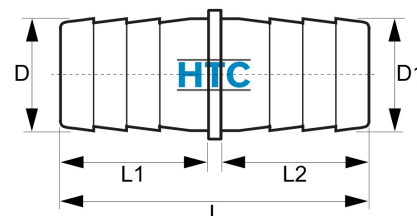

ABS Pool Schlauchverbinder Weiss

NSA801

Alle Maßangaben in Millimeter, Gewichtsangaben in Gramm. Für die fotografische Darstellung verwenden wir eine Artikelgröße sowie Studiolicht. Die Abbildungen, technischen Daten, Maße und Ausführungen sind unverbindlich. Sie gelten nicht als zugesicherte Eigenschaften oder als Beschaffenheits- oder Haltbarkeitsgarantien. Wir behalten uns jederzeit Änderung ohne Ankündigung vor. Die Nutzmaße sind definiert bzw. verstärkt dargestellt bzw. ergeben sich aus der Artikelbezeichnung. Weitere Maße dienen ausschließlich der Darstellungsunterstützung. Bei Zweckentfremdung bitten wir dies zu beachten.

Artikel-Nr.	Variante	D	D1	DN	L	L1	L2	Preis
NSA801.000.032	32 x 32mm	32 (31,5)	32 (31,5)	26	78	37	37	0,69 €*
NSA801.000.038	38 x 38mm	38 (37,5)	38 (37,5)	32	78	37	37	0,69 €*
NSA801.038.032	38 x 32mm	38 (37,5)	32 (31,5)	32 x 26	78	37	37	0,69 €*