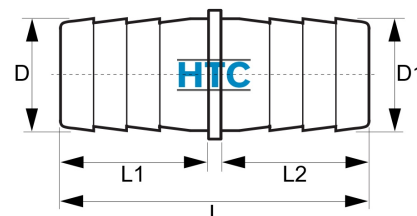

## NSA801

Alle Maßangaben in Millimeter, Gewichtsangaben in Gramm. Für die fotografische Darstellung verwenden wir eine Artikelgröße sowie Studiolicht. Die Abbildungen, technischen Daten, Maße und Ausführungen sind unverbindlich. Wir behalten uns jederzeit Änderung ohne Ankündigung vor. Die Nutzmaße sind definiert bzw. verstärkt dargestellt bzw. ergeben sich aus der Artikelbezeichnung. Weitere Maße dienen ausschließlich der Darstellungsunterstützung. Bei Zweckentfremdung bitten wir dies zu beachten.

Artikel-Nr.	Variante	D	D1	DN	L	L1	L2	Preis
NSA801.000.032	32 x 32mm	<b>32 (31,5)</b>	<b>32 (31,5)</b>	26	78	37	37	0,69 €*
NSA801.000.038	38 x 38mm	<b>38 (37,5)</b>	<b>38 (37,5)</b>	32	78	37	37	0,69 €*
NSA801.038.032	38 x 32mm	<b>38 (37,5)</b>	<b>32 (31,5)</b>	32 x 26	78	37	37	0,69 €*