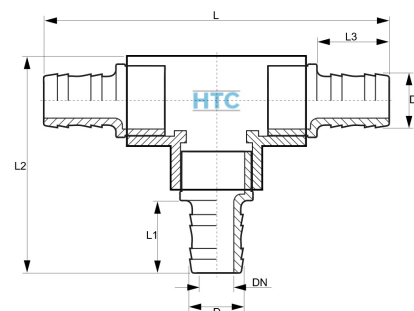

PP T-Stück 90°, 3fach Schlauchtülle

PF0500

Alle Maßangaben in Millimeter, Gewichtsangaben in Gramm. Für die fotografische Darstellung verwenden wir eine Artikelgröße sowie Studioliicht. Die Abbildungen, technischen Daten, Maße und Ausführungen sind unverbindlich. Sie gelten nicht als zugesicherte Eigenschaften oder als Beschaffenheits- oder Haltbarkeitsgarantien. Wir behalten uns jederzeit Änderung ohne Ankündigung vor. Die Nutzmaße sind definiert bzw. verstärkt dargestellt bzw. ergeben sich aus der Artikelbezeichnung. Weitere Maße dienen ausschließlich der Darstellungsunterstützung. Bei Zweckentfremdung bitten wir dies zu beachten.