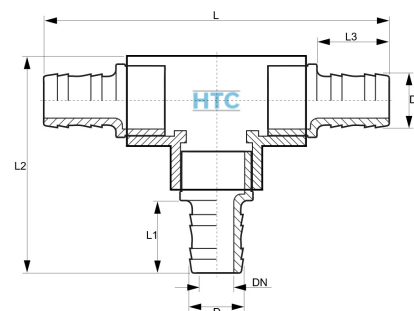

PP T-Stück 90°, 3fach Schlauchtülle

PF0500

Alle Maßangaben in Millimeter, Gewichtsangaben in Gramm. Für die fotografische Darstellung verwenden wir eine Artikelgröße sowie Studioliicht. Die Abbildungen, technischen Daten, Maße und Ausführungen sind unverbindlich. Wir behalten uns jederzeit Änderung ohne Ankündigung vor. Die Nutzmaße sind definiert bzw. verstärkt dargestellt bzw. ergeben sich aus der Artikelbezeichnung. Weitere Maße dienen ausschließlich der Darstellungsunterstützung. Bei Zweckentfremdung bitten wir dies zu beachten.