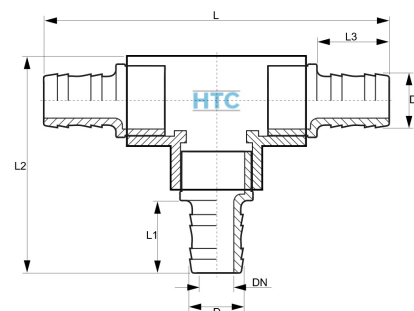

PP T-Stück 90°, 3fach Schlauchtülle

PF0500

Alle Maßangaben in Millimeter, Gewichtsangaben in Gramm. Für die fotografische Darstellung verwenden wir eine Artikelgröße sowie Studiolicht. Die Abbildungen, technischen Daten, Maße und Ausführungen sind unverbindlich. Sie gelten nicht als zugesicherte Eigenschaften oder als Beschaffenheits- oder Haltbarkeitsgarantien. Wir behalten uns jederzeit Änderung ohne Ankündigung vor. Die Nutzmaße sind definiert bzw. verstärkt dargestellt bzw. ergeben sich aus der Artikelbezeichnung. Weitere Maße dienen ausschließlich der Darstellungsunterstützung. Bei Zweckentfremdung bitten wir dies zu beachten.