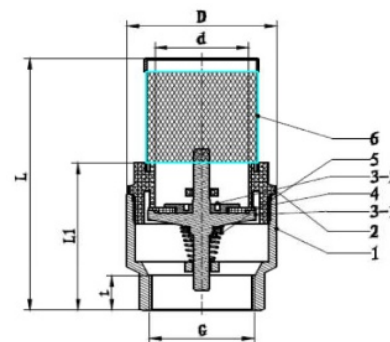

Fußventil Messingverschluß mit Edelstahlsaugkorb Innengewinde

MAME13

Alle Maßangaben in Millimeter, Gewichtsangaben in Gramm. Für die fotografische Darstellung verwenden wir eine Artikelgröße sowie Studiolicht. Die Abbildungen, technischen Daten, Maße und Ausführungen sind unverbindlich. Wir behalten uns jederzeit Änderung ohne Ankündigung vor. Die Nutzmaße sind definiert bzw. verstärkt dargestellt bzw. ergeben sich aus der Artikelbezeichnung. Weitere Maße dienen ausschließlich der Darstellungsunterstützung. Bei Zweckentfremdung bitten wir dies zu beachten.