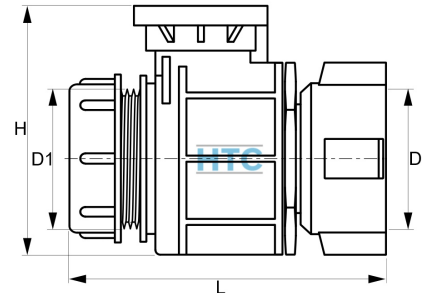

## IBC Container Kugelhahn Überwurf drehbar auf 2" Aussengewinde

### IBMOV8

Alle Maßangaben in Millimeter, Gewichtsangaben in Gramm. Für die fotografische Darstellung verwenden wir eine Artikelgröße sowie Studiolicht. Die Abbildungen, technischen Daten, Maße und Ausführungen sind unverbindlich. Sie gelten nicht als zugesicherte Eigenschaften oder als Beschaffenheits- oder Haltbarkeitsgarantien. Wir behalten uns jederzeit Änderung ohne Ankündigung vor. Die Nutzmaße sind definiert bzw. verstärkt dargestellt bzw. ergeben sich aus der Artikelbezeichnung. Weitere Maße dienen ausschließlich der Darstellungsunterstützung. Bei Zweckentfremdung bitten wir dies zu beachten.

Artikel-Nr.	Variante	D	D1	H	L	Preis
IBMOV8.060.063	S60*6 x BSP 2"	<b>S60*6</b>	<b>2" (59,61mm)</b>	110	140	15,99 €* <sup>*</sup>
IBMOV8.075.063	S75*6 x BSP 2"	<b>S75*6</b>	<b>2" (59,61mm)</b>	110	132	15,99 €* <sup>*</sup>