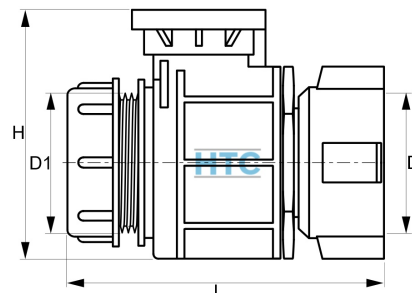

## IBC Container Kugelhahn Überwurf drehbar auf 2" Aussengewinde

### IBMOV8

Alle Maßangaben in Millimeter, Gewichtsangaben in Gramm. Für die fotografische Darstellung verwenden wir eine Artikelgröße sowie Studiolicht. Die Abbildungen, technischen Daten, Maße und Ausführungen sind unverbindlich. Wir behalten uns jederzeit Änderung ohne Ankündigung vor. Die Nutzmaße sind definiert bzw. verstärkt dargestellt bzw. ergeben sich aus der Artikelbezeichnung. Weitere Maße dienen ausschließlich der Darstellungsunterstützung. Bei Zweckentfremdung bitten wir dies zu beachten.

Artikel-Nr.	Variante	D	D1	H	L	Preis
IBMOV8.060.063	S60*6 x BSP 2"	<b>S60*6</b>	<b>2" (59,61mm)</b>	110	140	15,99 €* <sup>*</sup>
IBMOV8.075.063	S75*6 x BSP 2"	<b>S75*6</b>	<b>2" (59,61mm)</b>	110	132	15,99 €* <sup>*</sup>