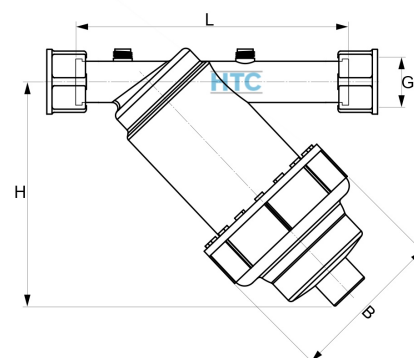

PP Y-Filter IRRITEC Typ D/E mit Ablassöffnung, Überwurf 2fach Innengewinde

BW205

Alle Maßangaben in Millimeter, Gewichtsangaben in Gramm. Für die fotografische Darstellung verwenden wir eine Artikelgröße sowie Studiolicht. Die Abbildungen, technischen Daten, Maße und Ausführungen sind unverbindlich. Wir behalten uns jederzeit Änderung ohne Ankündigung vor. Die Nutzmaße sind definiert bzw. verstärkt dargestellt bzw. ergeben sich aus der Artikelbezeichnung. Weitere Maße dienen ausschließlich der Darstellungsunterstützung. Bei Zweckentfremdung bitten wir dies zu beachten.

BW205E.ERS.200	Ersatzfilter Edelstahl 200 Mesh für 1 1/4" und 1 1/2"	---	---	---	---	---	E	17,94 €*
----------------	---	-----	-----	-----	-----	-----	----------	----------

** alle Preise netto exkl. gesetzliche MwSt.*