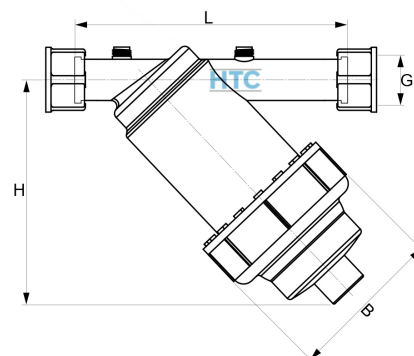

## PP Y-Filter IRRITEC Typ D/E mit Ablassöffnung, Überwurf 2fach Innengewinde

**BW205**

Alle Maßangaben in Millimeter, Gewichtsangaben in Gramm. Für die fotografische Darstellung verwenden wir eine Artikelgröße sowie Studiolicht. Die Abbildungen, technischen Daten, Maße und Ausführungen sind unverbindlich. Wir behalten uns jederzeit Änderung ohne Ankündigung vor. Die Nutzmaße sind definiert bzw. verstärkt dargestellt bzw. ergeben sich aus der Artikelbezeichnung. Weitere Maße dienen ausschließlich der Darstellungsunterstützung. Bei Zweckentfremdung bitten wir dies zu beachten.

BW205E.ERS.200	Ersatzfilter Edelstahl <b>200 Mesh</b> für 1 1/4" und 1 1/2"	---	---	---	---	---	<b>E</b>	17,55 €*
----------------	---	-----	-----	-----	-----	-----	----------	----------

---

*\* alle Preise netto exkl. gesetzliche MwSt.*