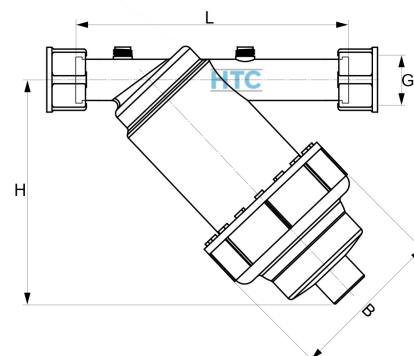

## PP Y-Filter IRRITEC Typ D/E Überwurf 2fach Innengewinde

**YFI400**

Alle Maßangaben in Millimeter, Gewichtsangaben in Gramm. Für die fotografische Darstellung verwenden wir eine Artikelgröße sowie Studiolicht. Die Abbildungen, technischen Daten, Maße und Ausführungen sind unverbindlich. Sie gelten nicht als zugesicherte Eigenschaften oder als Beschaffenheits- oder Haltbarkeitsgarantien. Wir behalten uns jederzeit Änderung ohne Ankündigung vor. Die Nutzmaße sind definiert bzw. verstärkt dargestellt bzw. ergeben sich aus der Artikelbezeichnung. Weitere Maße dienen ausschließlich der Darstellungsunterstützung. Bei Zweckentfremdung bitten wir dies zu beachten.