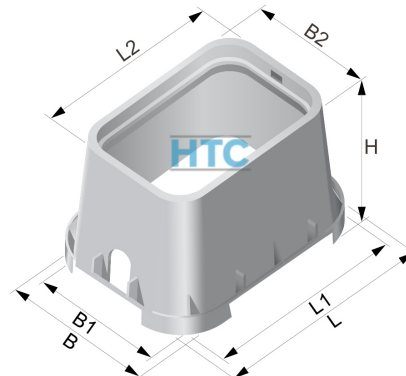

Ventilschacht ALWASAIL HTC Premium Quality

PA0201

Alle Maßangaben in Millimeter, Gewichtsangaben in Gramm. Für die fotografische Darstellung verwenden wir eine Artikelgröße sowie Studiolicht. Die Abbildungen, technischen Daten, Maße und Ausführungen sind unverbindlich. Wir behalten uns jederzeit Änderung ohne Ankündigung vor. Die Nutzmaße sind definiert bzw. verstärkt dargestellt bzw. ergeben sich aus der Artikelbezeichnung. Weitere Maße dienen ausschließlich der Darstellungsunterstützung. Bei Zweckentfremdung bitten wir dies zu beachten.

Artikel-Nr.	Variante	B	B1	B2	H	L	L1	L2	Preis
PA0201.BOX.S12	Standard 12"	395	340	275	330	520	470	405	25,00 €*
PA0201.COV.S12	Ersatzdeckel Standard 12"	---	---	275	---	---	---	405	16,25 €*
PA0201.BOX.J12	Jumbo 12"	500	440	385	330	660	595	555	57,60 €*
PA0201.COV.J12	Ersatzdeckel Jumbo 12"	---	---	385	---	---	---	555	21,25 €*