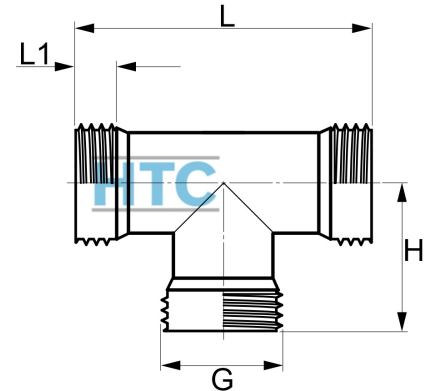

Messing T-Stück 90° 3fach Aussengewinde

MF0506

Alle Maßangaben in Millimeter, Gewichtsangaben in Gramm. Für die fotografische Darstellung verwenden wir eine Artikelgröße sowie Studiolicht. Die Abbildungen, technischen Daten, Maße und Ausführungen sind unverbindlich. Wir behalten uns jederzeit Änderung ohne Ankündigung vor. Die Nutzmaße sind definiert bzw. verstärkt dargestellt bzw. ergeben sich aus der Artikelbezeichnung. Weitere Maße dienen ausschließlich der Darstellungsunterstützung. Bei Zweckentfremdung bitten wir dies zu beachten.

| Artikel-Nr. | Variante | G | H | L | L1 | Preis |
|----------------|----------|-----------------------|------|------|-----|-------------------|
| MF0506.000.016 | 3/8" | 3/8" (16,66mm) | 20 | 36,5 | 7,5 | 1,83 €* 1,98 € |
| MF0506.000.020 | 1/2" | 1/2" (20,96mm) | 22,5 | 43,5 | 8 | 2,11 €* 2,26 € |
| MF0506.000.025 | 3/4" | 3/4" (26,44mm) | 26 | 50 | 8 | 3,27 €* 3,52 € |
| MF0506.000.032 | 1" | 1" (33,25mm) | 34 | 64 | 10 | 6,09 €* 6,59 € |