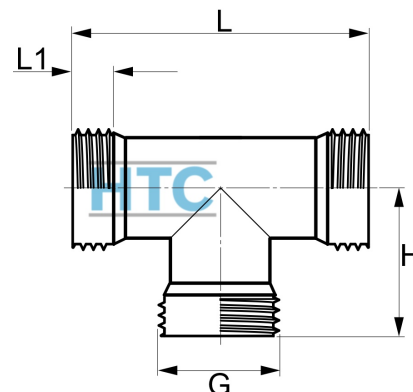

Messing T-Stück 90° 3fach Aussengewinde

MF0506

Alle Maßangaben in Millimeter, Gewichtsangaben in Gramm. Für die fotografische Darstellung verwenden wir eine Artikelgröße sowie Studiolicht. Die Abbildungen, technischen Daten, Maße und Ausführungen sind unverbindlich. Wir behalten uns jederzeit Änderung ohne Ankündigung vor. Die Nutzmaße sind definiert bzw. verstärkt dargestellt bzw. ergeben sich aus der Artikelbezeichnung. Weitere Maße dienen ausschließlich der Darstellungsunterstützung. Bei Zweckentfremdung bitten wir dies zu beachten.

Artikel-Nr.	Variante	G	H	L	L1	Preis
MF0506.000.016	3/8"	3/8" (16,66mm)	20	36,5	7,5	1,83 €* 1,98 €
MF0506.000.020	1/2"	1/2" (20,96mm)	22,5	43,5	8	2,11 €* 2,26 €
MF0506.000.025	3/4"	3/4" (26,44mm)	26	50	8	3,27 €* 3,50 €
MF0506.000.032	1"	1" (33,25mm)	34	64	10	6,09 €* 6,50 €