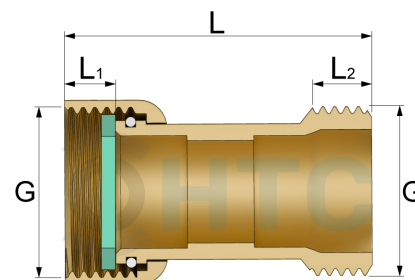

Messing Kupplung mit Überwurfmutter Innengewinde x Aussengewinde

MF0110

Alle Maßangaben in Millimeter, Gewichtsangaben in Gramm. Für die fotografische Darstellung verwenden wir eine Artikelgröße sowie Studiolicht. Die Abbildungen, technischen Daten, Maße und Ausführungen sind unverbindlich. Wir behalten uns jederzeit Änderung ohne Ankündigung vor. Die Nutzmaße sind definiert bzw. verstärkt dargestellt bzw. ergeben sich aus der Artikelbezeichnung. Weitere Maße dienen ausschließlich der Darstellungsunterstützung. Bei Zweckentfremdung bitten wir dies zu beachten.

Artikel-Nr.	Variante	G	L	L1	L2	Preis
MF0110.025.025	3/4" x 3/4" Stück	3/4" (26,44mm)	49,5	11,5	11	2,73 €* 21,82 €* 4,41 €* 35,27 €* * alle Preise netto exkl. gesetzliche MwSt. HT CONNECT GmbH & Co. KG - Norisstraße 4 - 91257 Pegnitz - Tel.: 09241/9109100 - Mail: info@ht-connect.de
MF0110.025.025-10	3/4" x 3/4" 10er Pack	3/4" (26,44mm)	49,5	11,5	11	21,82 €* 4,41 €* 35,27 €* * alle Preise netto exkl. gesetzliche MwSt. HT CONNECT GmbH & Co. KG - Norisstraße 4 - 91257 Pegnitz - Tel.: 09241/9109100 - Mail: info@ht-connect.de
MF0110.032.032	1" x 1" Stück	1" (33,25mm)	62,5	14	10	4,41 €* 35,27 €* * alle Preise netto exkl. gesetzliche MwSt. HT CONNECT GmbH & Co. KG - Norisstraße 4 - 91257 Pegnitz - Tel.: 09241/9109100 - Mail: info@ht-connect.de
MF0110.032.032-10	1" x 1" 10er Pack	1" (33,25mm)	62,5	14	10	35,27 €* * alle Preise netto exkl. gesetzliche MwSt. HT CONNECT GmbH & Co. KG - Norisstraße 4 - 91257 Pegnitz - Tel.: 09241/9109100 - Mail: info@ht-connect.de