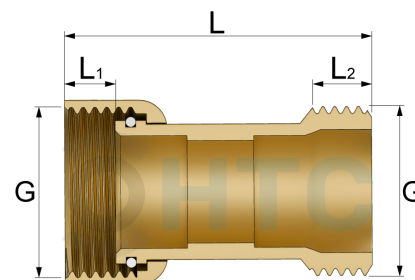

Messing Kupplung mit Überwurfmutter Innengewinde x Aussengewinde

MF0110

Alle Maßangaben in Millimeter, Gewichtsangaben in Gramm. Für die fotografische Darstellung verwenden wir eine Artikelgröße sowie Studiolicht. Die Abbildungen, technischen Daten, Maße und Ausführungen sind unverbindlich. Wir behalten uns jederzeit Änderung ohne Ankündigung vor. Die Nutzmaße sind definiert bzw. verstärkt dargestellt bzw. ergeben sich aus der Artikelbezeichnung. Weitere Maße dienen ausschließlich der Darstellungsunterstützung. Bei Zweckentfremdung bitten wir dies zu beachten.

Artikel-Nr.	Variante	G	L	L1	L2	Preis
MF0110.025.025	3/4" x 3/4" Stück	3/4" (26,44mm)	49,5	11,5	11	2,73 €* 21,82 €* 4,41 €* 35,27 €* * alle Preise netto exkl. gesetzliche MwSt. HT CONNECT GmbH & Co. KG - Norisstraße 4 - 91257 Pegnitz - Tel.: 09241/9109100 - Mail: info@ht-connect.de
MF0110.025.025-10	3/4" x 3/4" 10er Pack	3/4" (26,44mm)	49,5	11,5	11	21,82 €* 4,41 €* 35,27 €* * alle Preise netto exkl. gesetzliche MwSt. HT CONNECT GmbH & Co. KG - Norisstraße 4 - 91257 Pegnitz - Tel.: 09241/9109100 - Mail: info@ht-connect.de
MF0110.032.032	1" x 1" Stück	1" (33,25mm)	62,5	14	10	4,41 €* 35,27 €* * alle Preise netto exkl. gesetzliche MwSt. HT CONNECT GmbH & Co. KG - Norisstraße 4 - 91257 Pegnitz - Tel.: 09241/9109100 - Mail: info@ht-connect.de
MF0110.032.032-10	1" x 1" 10er Pack	1" (33,25mm)	62,5	14	10	35,27 €* * alle Preise netto exkl. gesetzliche MwSt. HT CONNECT GmbH & Co. KG - Norisstraße 4 - 91257 Pegnitz - Tel.: 09241/9109100 - Mail: info@ht-connect.de