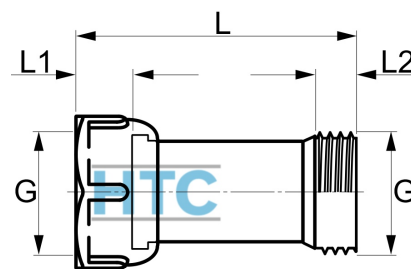

Messing Kupplung Überwurf Innengewinde x Aussengewinde

MV0110

Alle Maßangaben in Millimeter, Gewichtsangaben in Gramm. Für die fotografische Darstellung verwenden wir eine Artikelgröße sowie Studiolicht. Die Abbildungen, technischen Daten, Maße und Ausführungen sind unverbindlich. Sie gelten nicht als zugesicherte Eigenschaften oder als Beschaffenheits- oder Haltbarkeitsgarantien. Wir behalten uns jederzeit Änderung ohne Ankündigung vor. Die Nutzmaße sind definiert bzw. verstärkt dargestellt bzw. ergeben sich aus der Artikelbezeichnung. Weitere Maße dienen ausschließlich der Darstellungsunterstützung. Bei Zweckentfremdung bitten wir dies zu beachten.

Artikel-Nr.	Variante	G	L	L1	L2	Preis
MV0110.025.025	3/4" (I/A)	3/4" (26,44mm)	49	11	11	4,14 €* 4,14 €
MV0110.032.032	1" (I/A)	1" (33,25mm)	63	13	9,5	5,99 €* 5,99 €

* alle Preise netto exkl. gesetzliche MwSt.