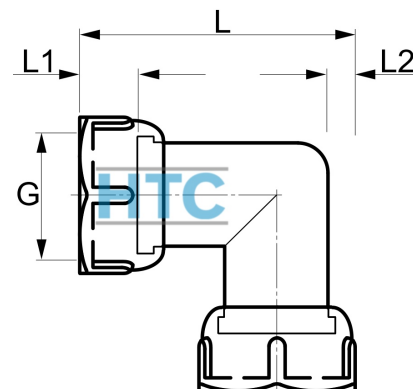

Messing Winkel 90° 2fach Überwurf Innengewinde

MV0409

Alle Maßangaben in Millimeter, Gewichtsangaben in Gramm. Für die fotografische Darstellung verwenden wir eine Artikelgröße sowie Studiolicht. Die Abbildungen, technischen Daten, Maße und Ausführungen sind unverbindlich. Wir behalten uns jederzeit Änderung ohne Ankündigung vor. Die Nutzmaße sind definiert bzw. verstärkt dargestellt bzw. ergeben sich aus der Artikelbezeichnung. Weitere Maße dienen ausschließlich der Darstellungsunterstützung. Bei Zweckentfremdung bitten wir dies zu beachten.

| Artikel-Nr. | Variante | G | L | L1 | L2 | Preis |
|----------------|------------|-----------------------|----|----|-----|-------------------|
| MV0409.000.025 | 3/4" (I/I) | 3/4" (26,44mm) | 57 | 11 | 7,5 | 6,52 €* 6,52 € |
| MV0409.000.032 | 1" (I/I) | 1" (33,25mm) | 72 | 15 | 8 | 9,02 €* 9,02 € |