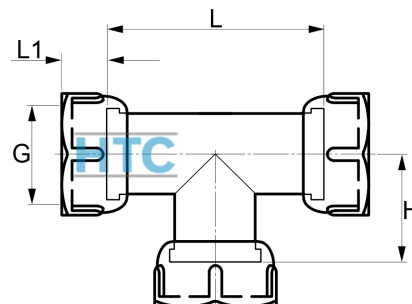

## Messing T-Stück 90° 3fach Überwurf Innengewinde (I/I/I)

**MV0505**

Alle Maßangaben in Millimeter, Gewichtsangaben in Gramm. Für die fotografische Darstellung verwenden wir eine Artikelgröße sowie Studiolicht. Die Abbildungen, technischen Daten, Maße und Ausführungen sind unverbindlich. Wir behalten uns jederzeit Änderung ohne Ankündigung vor. Die Nutzmaße sind definiert bzw. verstärkt dargestellt bzw. ergeben sich aus der Artikelbezeichnung. Weitere Maße dienen ausschließlich der Darstellungsunterstützung. Bei Zweckentfremdung bitten wir dies zu beachten.

Artikel-Nr.	Variante	G	H	L	L1	Preis
MV0505.000.025	3/4" (I/I/I)	<b>3/4" (26,44mm)</b>	27	55	10,5	9,00 €* <sup>*</sup>
MV0505.000.032	1" (I/I/I)	<b>1" (33,25mm)</b>	37	72	14	12,25 €* <sup>*</sup>

<sup>\*</sup> alle Preise netto exkl. gesetzliche MwSt.