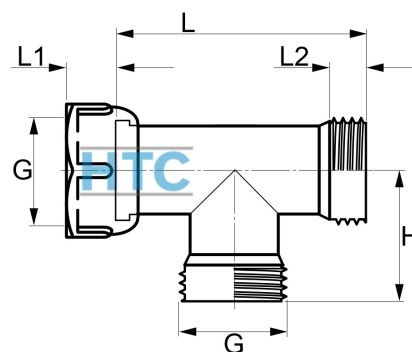

Messing T-Stück Überwurf Innengewinde x 2fach Aussengewinde I/A/A

MV0506

Alle Maßangaben in Millimeter, Gewichtsangaben in Gramm. Für die fotografische Darstellung verwenden wir eine Artikelgröße sowie Studiolicht. Die Abbildungen, technischen Daten, Maße und Ausführungen sind unverbindlich. Wir behalten uns jederzeit Änderung ohne Ankündigung vor. Die Nutzmaße sind definiert bzw. verstärkt dargestellt bzw. ergeben sich aus der Artikelbezeichnung. Weitere Maße dienen ausschließlich der Darstellungsunterstützung. Bei Zweckentfremdung bitten wir dies zu beachten.

Artikel-Nr.	Variante	G	H	L	L1	L2	Preis
MV0506.025.025	3/4" (I/A/A)	3/4" (26,44mm)	28,5	57	10	8	4,94 €* 1,10 €
MV0506.032.032	1" (I/A/A)	1" (33,25mm)	37	73	14	9	7,60 €* 1,10 €

* alle Preise netto exkl. gesetzliche MwSt.