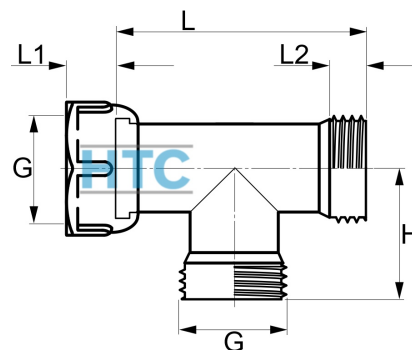

Messing T-Stück Überwurf Innengewinde x 2fach Aussengewinde I/A/A

MV0506

Alle Maßangaben in Millimeter, Gewichtsangaben in Gramm. Für die fotografische Darstellung verwenden wir eine Artikelgröße sowie Studioliicht. Die Abbildungen, technischen Daten, Maße und Ausführungen sind unverbindlich. Wir behalten uns jederzeit Änderung ohne Ankündigung vor. Die Nutzmaße sind definiert bzw. verstärkt dargestellt bzw. ergeben sich aus der Artikelbezeichnung. Weitere Maße dienen ausschließlich der Darstellungsunterstützung. Bei Zweckentfremdung bitten wir dies zu beachten.

Artikel-Nr.	Variante	G	H	L	L1	L2	Preis
MV0506.025.025	3/4" (I/A/A)	3/4" (26,44mm)	28,5	57	10	8	4,94 €* 1,10 €
MV0506.032.032	1" (I/A/A)	1" (33,25mm)	37	73	14	9	7,60 €* 1,10 €

* alle Preise netto exkl. gesetzliche MwSt.