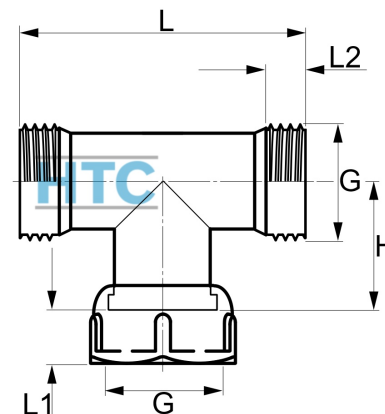

Messing T-Stück 2fach Aussengewinde x Überwurf Innengewinde A/I/A

MV0507

Alle Maßangaben in Millimeter, Gewichtsangaben in Gramm. Für die fotografische Darstellung verwenden wir eine Artikelgröße sowie Studiolicht. Die Abbildungen, technischen Daten, Maße und Ausführungen sind unverbindlich. Sie gelten nicht als zugesicherte Eigenschaften oder als Beschaffenheits- oder Haltbarkeitsgarantien. Wir behalten uns jederzeit Änderung ohne Ankündigung vor. Die Nutzmaße sind definiert bzw. verstärkt dargestellt bzw. ergeben sich aus der Artikelbezeichnung. Weitere Maße dienen ausschließlich der Darstellungsunterstützung. Bei Zweckentfremdung bitten wir dies zu beachten.

Artikel-Nr.	Variante	G	H	L	L1	L2	Preis
MV0507.025.025	3/4" (A/I/A)	3/4" (26,44mm)	28	55,5	11	7	4,94 €* 1,10 €
MV0507.032.032	1" (A/I/A)	1" (33,25mm)	38	72	13	9	7,60 €* 1,10 €

* alle Preise netto exkl. gesetzliche MwSt.