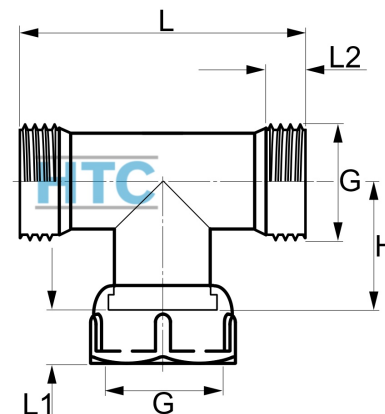

Messing T-Stück 2fach Aussengewinde x Überwurf Innengewinde A/I/A

MV0507

Alle Maßangaben in Millimeter, Gewichtsangaben in Gramm. Für die fotografische Darstellung verwenden wir eine Artikelgröße sowie Studiolicht. Die Abbildungen, technischen Daten, Maße und Ausführungen sind unverbindlich. Sie gelten nicht als zugesicherte Eigenschaften oder als Beschaffenheits- oder Haltbarkeitsgarantien. Wir behalten uns jederzeit Änderung ohne Ankündigung vor. Die Nutzmaße sind definiert bzw. verstärkt dargestellt bzw. ergeben sich aus der Artikelbezeichnung. Weitere Maße dienen ausschließlich der Darstellungsunterstützung. Bei Zweckentfremdung bitten wir dies zu beachten.

Artikel-Nr.	Variante	G	H	L	L1	L2	Preis
MV0507.025.025	3/4" (A/I/A)	3/4" (26,44mm)	28	55,5	11	7	4,94 €* 4,94 €
MV0507.032.032	1" (A/I/A)	1" (33,25mm)	38	72	13	9	7,60 €* 7,60 €

* alle Preise netto exkl. gesetzliche MwSt.