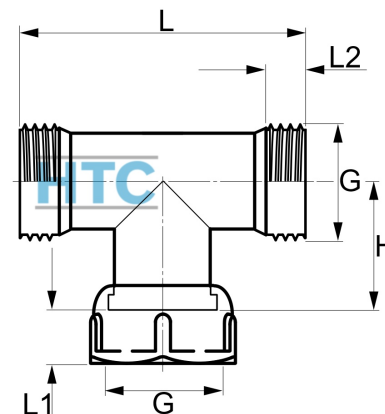

## Messing T-Stück 2fach Aussengewinde x Überwurf Innengewinde A/I/A

**MV0507**

Alle Maßangaben in Millimeter, Gewichtsangaben in Gramm. Für die fotografische Darstellung verwenden wir eine Artikelgröße sowie Studioliicht. Die Abbildungen, technischen Daten, Maße und Ausführungen sind unverbindlich. Wir behalten uns jederzeit Änderung ohne Ankündigung vor. Die Nutzmaße sind definiert bzw. verstärkt dargestellt bzw. ergeben sich aus der Artikelbezeichnung. Weitere Maße dienen ausschließlich der Darstellungsunterstützung. Bei Zweckentfremdung bitten wir dies zu beachten.

Artikel-Nr.	Variante	G	H	L	L1	L2	Preis
MV0507.025.025	3/4" (A/I/A)	<b>3/4" (26,44mm)</b>	28	55,5	11	7	4,94 €* 1,10 €
MV0507.032.032	1" (A/I/A)	<b>1" (33,25mm)</b>	38	72	13	9	7,60 €* 1,10 €

\* alle Preise netto exkl. gesetzliche MwSt.