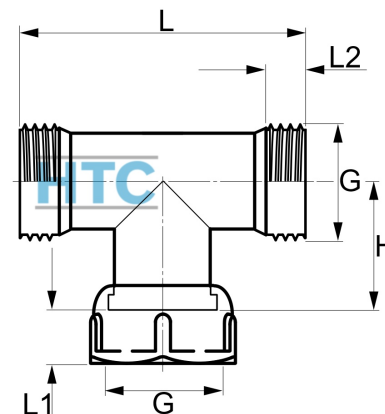

Messing T-Stück 2fach Aussengewinde x Überwurf Innengewinde A/I/A

MV0507

Alle Maßangaben in Millimeter, Gewichtsangaben in Gramm. Für die fotografische Darstellung verwenden wir eine Artikelgröße sowie Studioliicht. Die Abbildungen, technischen Daten, Maße und Ausführungen sind unverbindlich. Wir behalten uns jederzeit Änderung ohne Ankündigung vor. Die Nutzmaße sind definiert bzw. verstärkt dargestellt bzw. ergeben sich aus der Artikelbezeichnung. Weitere Maße dienen ausschließlich der Darstellungsunterstützung. Bei Zweckentfremdung bitten wir dies zu beachten.

Artikel-Nr.	Variante	G	H	L	L1	L2	Preis
MV0507.025.025	3/4" (A/I/A)	3/4" (26,44mm)	28	55,5	11	7	4,94 €* 4,94 €
MV0507.032.032	1" (A/I/A)	1" (33,25mm)	38	72	13	9	7,60 €* 7,60 €

* alle Preise netto exkl. gesetzliche MwSt.