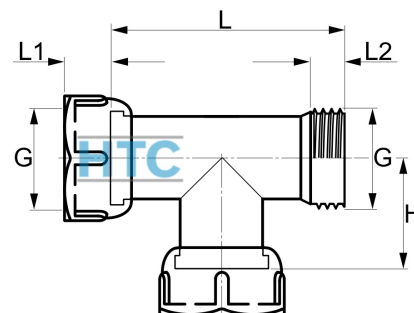

Messing T-Stück 2fach Innengewinde x Aussengewinde I/I/A

MV0508

Alle Maßangaben in Millimeter, Gewichtsangaben in Gramm. Für die fotografische Darstellung verwenden wir eine Artikelgröße sowie Studiolicht. Die Abbildungen, technischen Daten, Maße und Ausführungen sind unverbindlich. Wir behalten uns jederzeit Änderung ohne Ankündigung vor. Die Nutzmaße sind definiert bzw. verstärkt dargestellt bzw. ergeben sich aus der Artikelbezeichnung. Weitere Maße dienen ausschließlich der Darstellungsunterstützung. Bei Zweckentfremdung bitten wir dies zu beachten.

Artikel-Nr.	Variante	G	H	L	L1	L2	Preis
MV0508.025.025	3/4" (I/I/A)	3/4" (26,44mm)	28,5	56	11	8	7,27 €* 7,27 €
MV0508.032.032	1" (I/I/A)	1" (33,25mm)	37	73	15	10	10,27 €* 10,27 €

* alle Preise netto exkl. gesetzliche MwSt.