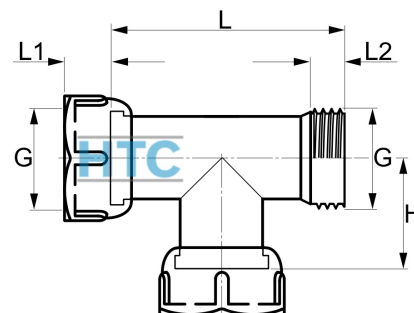

## Messing T-Stück 2fach Innengewinde x Aussengewinde I/I/A

**MV0508**

Alle Maßangaben in Millimeter, Gewichtsangaben in Gramm. Für die fotografische Darstellung verwenden wir eine Artikelgröße sowie Studiolicht. Die Abbildungen, technischen Daten, Maße und Ausführungen sind unverbindlich. Wir behalten uns jederzeit Änderung ohne Ankündigung vor. Die Nutzmaße sind definiert bzw. verstärkt dargestellt bzw. ergeben sich aus der Artikelbezeichnung. Weitere Maße dienen ausschließlich der Darstellungsunterstützung. Bei Zweckentfremdung bitten wir dies zu beachten.

Artikel-Nr.	Variante	G	H	L	L1	L2	Preis
MV0508.025.025	3/4" (I/I/A)	<b>3/4" (26,44mm)</b>	28,5	56	11	8	7,27 €* 7,27 €
MV0508.032.032	1" (I/I/A)	<b>1" (33,25mm)</b>	37	73	15	10	10,27 €* 10,27 €

\* alle Preise netto exkl. gesetzliche MwSt.