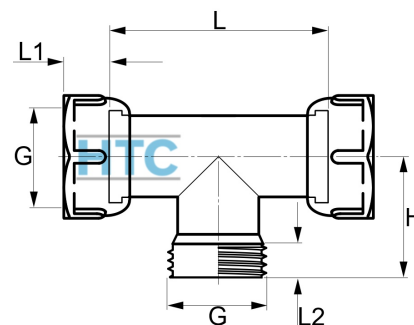

Messing T-Stück 2fach Überwurf Innengewinde x Aussengewinde I/A/I

MV0509

Alle Maßangaben in Millimeter, Gewichtsangaben in Gramm. Für die fotografische Darstellung verwenden wir eine Artikelgröße sowie Studiolicht. Die Abbildungen, technischen Daten, Maße und Ausführungen sind unverbindlich. Sie gelten nicht als zugesicherte Eigenschaften oder als Beschaffenheits- oder Haltbarkeitsgarantien. Wir behalten uns jederzeit Änderung ohne Ankündigung vor. Die Nutzmaße sind definiert bzw. verstärkt dargestellt bzw. ergeben sich aus der Artikelbezeichnung. Weitere Maße dienen ausschließlich der Darstellungsunterstützung. Bei Zweckentfremdung bitten wir dies zu beachten.

Artikel-Nr.	Variante	G	H	L	L1	L2	Preis
MV0509.025.025	3/4" (A/I/A)	3/4" (26,44mm)	28	55	11	7	7,27 €* 10,27 €*
MV0509.032.032	1" (A/I/A)	1" (33,25mm)	37	70	15	9	10,27 €* 10,27 €*

* alle Preise netto exkl. gesetzliche MwSt.