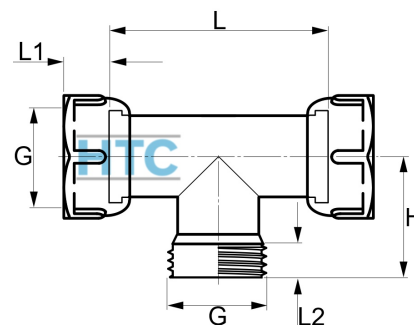

Messing T-Stück 2fach Überwurf Innengewinde x Aussengewinde I/A/I

MV0509

Alle Maßangaben in Millimeter, Gewichtsangaben in Gramm. Für die fotografische Darstellung verwenden wir eine Artikelgröße sowie Studiolicht. Die Abbildungen, technischen Daten, Maße und Ausführungen sind unverbindlich. Wir behalten uns jederzeit Änderung ohne Ankündigung vor. Die Nutzmaße sind definiert bzw. verstärkt dargestellt bzw. ergeben sich aus der Artikelbezeichnung. Weitere Maße dienen ausschließlich der Darstellungsunterstützung. Bei Zweckentfremdung bitten wir dies zu beachten.

Artikel-Nr.	Variante	G	H	L	L1	L2	Preis
MV0509.025.025	3/4" (I/A/I)	3/4" (26,44mm)	28	55	11	7	7,27 €* 7,27 €
MV0509.032.032	1" (I/A/I)	1" (33,25mm)	37	70	15	9	10,27 €* 10,27 €

* alle Preise netto exkl. gesetzliche MwSt.