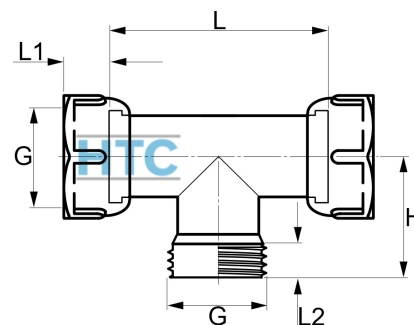

Messing T-Stück 2fach Überwurf Innengewinde x Aussengewinde I/A/I

MV0509

Alle Maßangaben in Millimeter, Gewichtsangaben in Gramm. Für die fotografische Darstellung verwenden wir eine Artikelgröße sowie Studiolicht. Die Abbildungen, technischen Daten, Maße und Ausführungen sind unverbindlich. Sie gelten nicht als zugesicherte Eigenschaften oder als Beschaffenheits- oder Haltbarkeitsgarantien. Wir behalten uns jederzeit Änderung ohne Ankündigung vor. Die Nutzmaße sind definiert bzw. verstärkt dargestellt bzw. ergeben sich aus der Artikelbezeichnung. Weitere Maße dienen ausschließlich der Darstellungsunterstützung. Bei Zweckentfremdung bitten wir dies zu beachten.

Artikel-Nr.	Variante	G	H	L	L1	L2	Preis
MV0509.025.025	3/4" (A/I/A)	3/4" (26,44mm)	28	55	11	7	7,27 €* 1,00 €
MV0509.032.032	1" (A/I/A)	1" (33,25mm)	37	70	15	9	10,27 €* 1,00 €

* alle Preise netto exkl. gesetzliche MwSt.