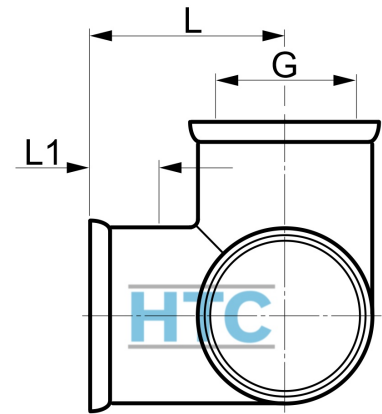

Messing Winkel 90° Eckverbindung 3fach Innengewinde

MF0420

Alle Maßangaben in Millimeter, Gewichtsangaben in Gramm. Für die fotografische Darstellung verwenden wir eine Artikelgröße sowie Studiolicht. Die Abbildungen, technischen Daten, Maße und Ausführungen sind unverbindlich. Wir behalten uns jederzeit Änderung ohne Ankündigung vor. Die Nutzmaße sind definiert bzw. verstärkt dargestellt bzw. ergeben sich aus der Artikelbezeichnung. Weitere Maße dienen ausschließlich der Darstellungsunterstützung. Bei Zweckentfremdung bitten wir dies zu beachten.

Artikel-Nr.	Variante	G	L	L1	Preis
MF0420.000.020	1/2"	1/2" (20,96mm)	29	14	4,64 €* 4,64 €
MF0420.000.025	3/4"	3/4" (26,44mm)	32,5	13	7,86 €* 7,86 €

* alle Preise netto exkl. gesetzliche MwSt.