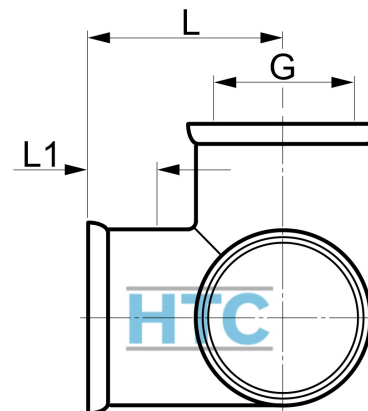

Messing Winkel 90° Eckverbindung 3fach Innengewinde

MF0420

Alle Maßangaben in Millimeter, Gewichtsangaben in Gramm. Für die fotografische Darstellung verwenden wir eine Artikelgröße sowie Studiolicht. Die Abbildungen, technischen Daten, Maße und Ausführungen sind unverbindlich. Wir behalten uns jederzeit Änderung ohne Ankündigung vor. Die Nutzmaße sind definiert bzw. verstärkt dargestellt bzw. ergeben sich aus der Artikelbezeichnung. Weitere Maße dienen ausschließlich der Darstellungsunterstützung. Bei Zweckentfremdung bitten wir dies zu beachten.

Artikel-Nr.	Variante	G	L	L1	Preis
MF0420.000.020	1/2"	1/2" (20,96mm)	29	14	4,64 €* 4,64 €
MF0420.000.025	3/4"	3/4" (26,44mm)	32,5	13	7,86 €* 7,86 €

* alle Preise netto exkl. gesetzliche MwSt.

HT CONNECT GmbH & Co. KG - Norisstraße 4 - 91257 Pegnitz - Tel.: 09241/9109100 - Mail: info@ht-connect.de