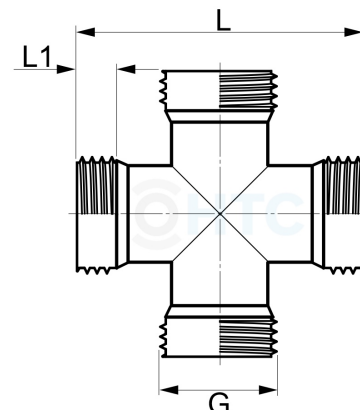

Messing Kreuz 4fach Aussengewinde

MF0510

Alle Maßangaben in Millimeter, Gewichtsangaben in Gramm. Für die fotografische Darstellung verwenden wir eine Artikelgröße sowie Studiolicht. Die Abbildungen, technischen Daten, Maße und Ausführungen sind unverbindlich. Wir behalten uns jederzeit Änderung ohne Ankündigung vor. Die Nutzmaße sind definiert bzw. verstärkt dargestellt bzw. ergeben sich aus der Artikelbezeichnung. Weitere Maße dienen ausschließlich der Darstellungsunterstützung. Bei Zweckentfremdung bitten wir dies zu beachten.

| Artikel-Nr. | Variante | G | L | L1 | Preis |
|----------------|----------|-----------------------|----|----|----------|
| MF0510.000.025 | 3/4" | 3/4" (26,44mm) | 58 | 9 | 11,57 €* |

* alle Preise netto exkl. gesetzliche MwSt.