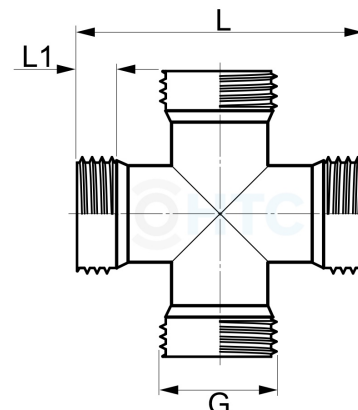

Messing Kreuz 4fach Aussengewinde

MF0510

Alle Maßangaben in Millimeter, Gewichtsangaben in Gramm. Für die fotografische Darstellung verwenden wir eine Artikelgröße sowie Studiolicht. Die Abbildungen, technischen Daten, Maße und Ausführungen sind unverbindlich. Sie gelten nicht als zugesicherte Eigenschaften oder als Beschaffenheits- oder Haltbarkeitsgarantien. Wir behalten uns jederzeit Änderung ohne Ankündigung vor. Die Nutzmaße sind definiert bzw. verstärkt dargestellt bzw. ergeben sich aus der Artikelbezeichnung. Weitere Maße dienen ausschließlich der Darstellungsunterstützung. Bei Zweckentfremdung bitten wir dies zu beachten.

Artikel-Nr.	Variante	G	L	L1	Preis
MF0510.000.025	3/4"	3/4" (26,44mm)	58	9	11,57 €* 11,57 €*

* alle Preise netto exkl. gesetzliche MwSt.

HT CONNECT GmbH & Co. KG - Norisstraße 4 - 91257 Pegnitz - Tel.: 09241/9109100 - Mail: info@ht-connect.de