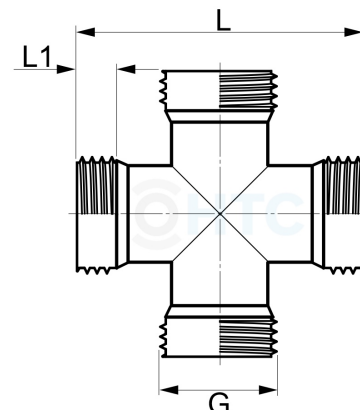

## Messing Kreuz 4fach Aussengewinde

**MF0510**

Alle Maßangaben in Millimeter, Gewichtsangaben in Gramm. Für die fotografische Darstellung verwenden wir eine Artikelgröße sowie Studiolicht. Die Abbildungen, technischen Daten, Maße und Ausführungen sind unverbindlich. Wir behalten uns jederzeit Änderung ohne Ankündigung vor. Die Nutzmaße sind definiert bzw. verstärkt dargestellt bzw. ergeben sich aus der Artikelbezeichnung. Weitere Maße dienen ausschließlich der Darstellungsunterstützung. Bei Zweckentfremdung bitten wir dies zu beachten.

Artikel-Nr.	Variante	G	L	L1	Preis
MF0510.000.025	3/4"	<b>3/4" (26,44mm)</b>	58	9	11,57 €*

\* alle Preise netto exkl. gesetzliche MwSt.