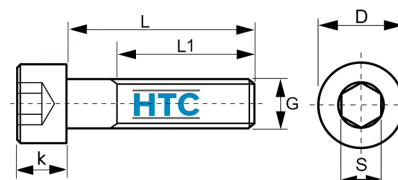

Zylinderschraube Innensechskant DIN 912 Stahl verzinkt

VZ0912

Alle Maßangaben in Millimeter, Gewichtsangaben in Gramm. Für die fotografische Darstellung verwenden wir eine Artikelgröße sowie Studiolicht. Die Abbildungen, technischen Daten, Maße und Ausführungen sind unverbindlich. Sie gelten nicht als zugesicherte Eigenschaften oder als Beschaffenheits- oder Haltbarkeitsgarantien. Wir behalten uns jederzeit Änderung ohne Ankündigung vor. Die Nutzmaße sind definiert bzw. verstärkt dargestellt bzw. ergeben sich aus der Artikelbezeichnung. Weitere Maße dienen ausschließlich der Darstellungsunterstützung. Bei Zweckentfremdung bitten wir dies zu beachten.

Artikel-Nr.	Variante	D	G	k	L	L1	S	Gewicht	Preis
VZ0912.004.005	M4 x 5	7	4	4	5	5	3	1,4	0,04 €*
VZ0912.004.006	M4 x 6	7	4	4	6	6	3	1,5	0,02 €*
VZ0912.004.008	M4 x 8	7	4	4	8	8	3	1,6	0,01 €*
VZ0912.004.010	M4 x 10	7	4	4	10	10	3	1,8	0,01 €*
VZ0912.004.014	M4 x 14	7	4	4	14	14	3	2,1	0,02 €*
VZ0912.004.016	M4 x 16	7	4	4	16	16	3	2,2	0,01 €*
VZ0912.004.018	M4 x 18	7	4	4	18	18	3	2,4	0,01 €*
VZ0912.004.020	M4 x 20	7	4	4	20	20	3	2,6	0,02 €*
VZ0912.004.022	M4 x 22	7	4	4	22	min. 20*	3	2,8	0,01 €*
VZ0912.004.025	M4 x 25	7	4	4	25	min. 20*	3	3,1	0,03 €*
VZ0912.004.030	M4 x 30	7	4	4	30	min. 20*	3	3,6	0,03 €*
VZ0912.004.035	M4 x 35	7	4	4	35	min. 20*	3	4,1	0,03 €*
VZ0912.004.045	M4 x 45	7	4	4	45	min. 20*	3	5,1	0,03 €*
VZ0912.004.055	M4 x 55	7	4	4	55	min. 20*	3	6,1	0,08 €*
VZ0912.004.060	M4 x 60	7	4	4	60	min. 20*	3	6,6	0,06 €*
VZ0912.004.070	M4 x 70	7	4	4	70	min. 20*	3	7,6	0,13 €*
VZ0912.004.075	M4 x 75	7	4	4	75	min. 20*	3	8,1	0,22 €*
VZ0912.005.006	M5 x 6	8,5	5	5	6	6	4	2,4	0,03 €*
VZ0912.005.008	M5 x 8	8,5	5	5	8	8	4	2,5	0,03 €*
VZ0912.005.010	M5 x 10	8,5	5	5	10	10	4	2,7	0,03 €*
VZ0912.005.012	M5 x 12	8,5	5	5	12	12	4	2,9	0,03 €*