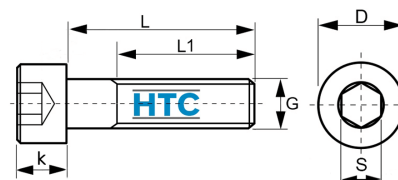

Zylinderschraube Innensechskant DIN 912 Stahl verzinkt

VZ0912

Alle Maßangaben in Millimeter, Gewichtsangaben in Gramm. Für die fotografische Darstellung verwenden wir eine Artikelgröße sowie Studiolicht. Die Abbildungen, technischen Daten, Maße und Ausführungen sind unverbindlich. Sie gelten nicht als zugesicherte Eigenschaften oder als Beschaffenheits- oder Haltbarkeitsgarantien. Wir behalten uns jederzeit Änderung ohne Ankündigung vor. Die Nutzmaße sind definiert bzw. verstärkt dargestellt bzw. ergeben sich aus der Artikelbezeichnung. Weitere Maße dienen ausschließlich der Darstellungsunterstützung. Bei Zweckentfremdung bitten wir dies zu beachten.

Artikel-Nr.	Variante	D	G	k	L	L1	S	Gewicht	Preis
VZ0912.004.005	M4 x 5	7	4	4	5	5	3	1,4	0,05 €* [*]
VZ0912.004.006	M4 x 6	7	4	4	6	6	3	1,5	0,03 €* [*]
VZ0912.004.008	M4 x 8	7	4	4	8	8	3	1,6	0,02 €* [*]
VZ0912.004.010	M4 x 10	7	4	4	10	10	3	1,8	0,02 €* [*]
VZ0912.004.012	M4 x 12	7	4	4	12	12	3	1,9	0,02 €* [*]
VZ0912.004.014	M4 x 14	7	4	4	14	14	3	2,1	0,03 €* [*]
VZ0912.004.016	M4 x 16	7	4	4	16	16	3	2,2	0,02 €* [*]
VZ0912.004.018	M4 x 18	7	4	4	18	18	3	2,4	0,02 €* [*]
VZ0912.004.020	M4 x 20	7	4	4	20	20	3	2,6	0,03 €* [*]
VZ0912.004.022	M4 x 22	7	4	4	22	min. 20*	3	2,8	0,02 €* [*]
VZ0912.004.025	M4 x 25	7	4	4	25	min. 20*	3	3,1	0,04 €* [*]
VZ0912.004.030	M4 x 30	7	4	4	30	min. 20*	3	3,6	0,04 €* [*]
VZ0912.004.035	M4 x 35	7	4	4	35	min. 20*	3	4,1	0,04 €* [*]
VZ0912.004.040	M4 x 40	7	4	4	40	min. 20*	3	4,6	0,05 €* [*]
VZ0912.004.045	M4 x 45	7	4	4	45	min. 20*	3	5,1	0,04 €* [*]
VZ0912.004.050	M4 x 50	7	4	4	50	min. 20*	3	5,6	0,07 €* [*]
VZ0912.004.055	M4 x 55	7	4	4	55	min. 20*	3	6,1	0,12 €* [*]
VZ0912.004.060	M4 x 60	7	4	4	60	min. 20*	3	6,6	0,08 €* [*]
VZ0912.004.070	M4 x 70	7	4	4	70	min. 20*	3	7,6	0,19 €* [*]
VZ0912.004.075	M4 x 75	7	4	4	75	min. 20*	3	8,1	0,31 €* [*]
VZ0912.005.006	M5 x 6	8,5	5	5	6	6	4	2,4	0,04 €* [*]